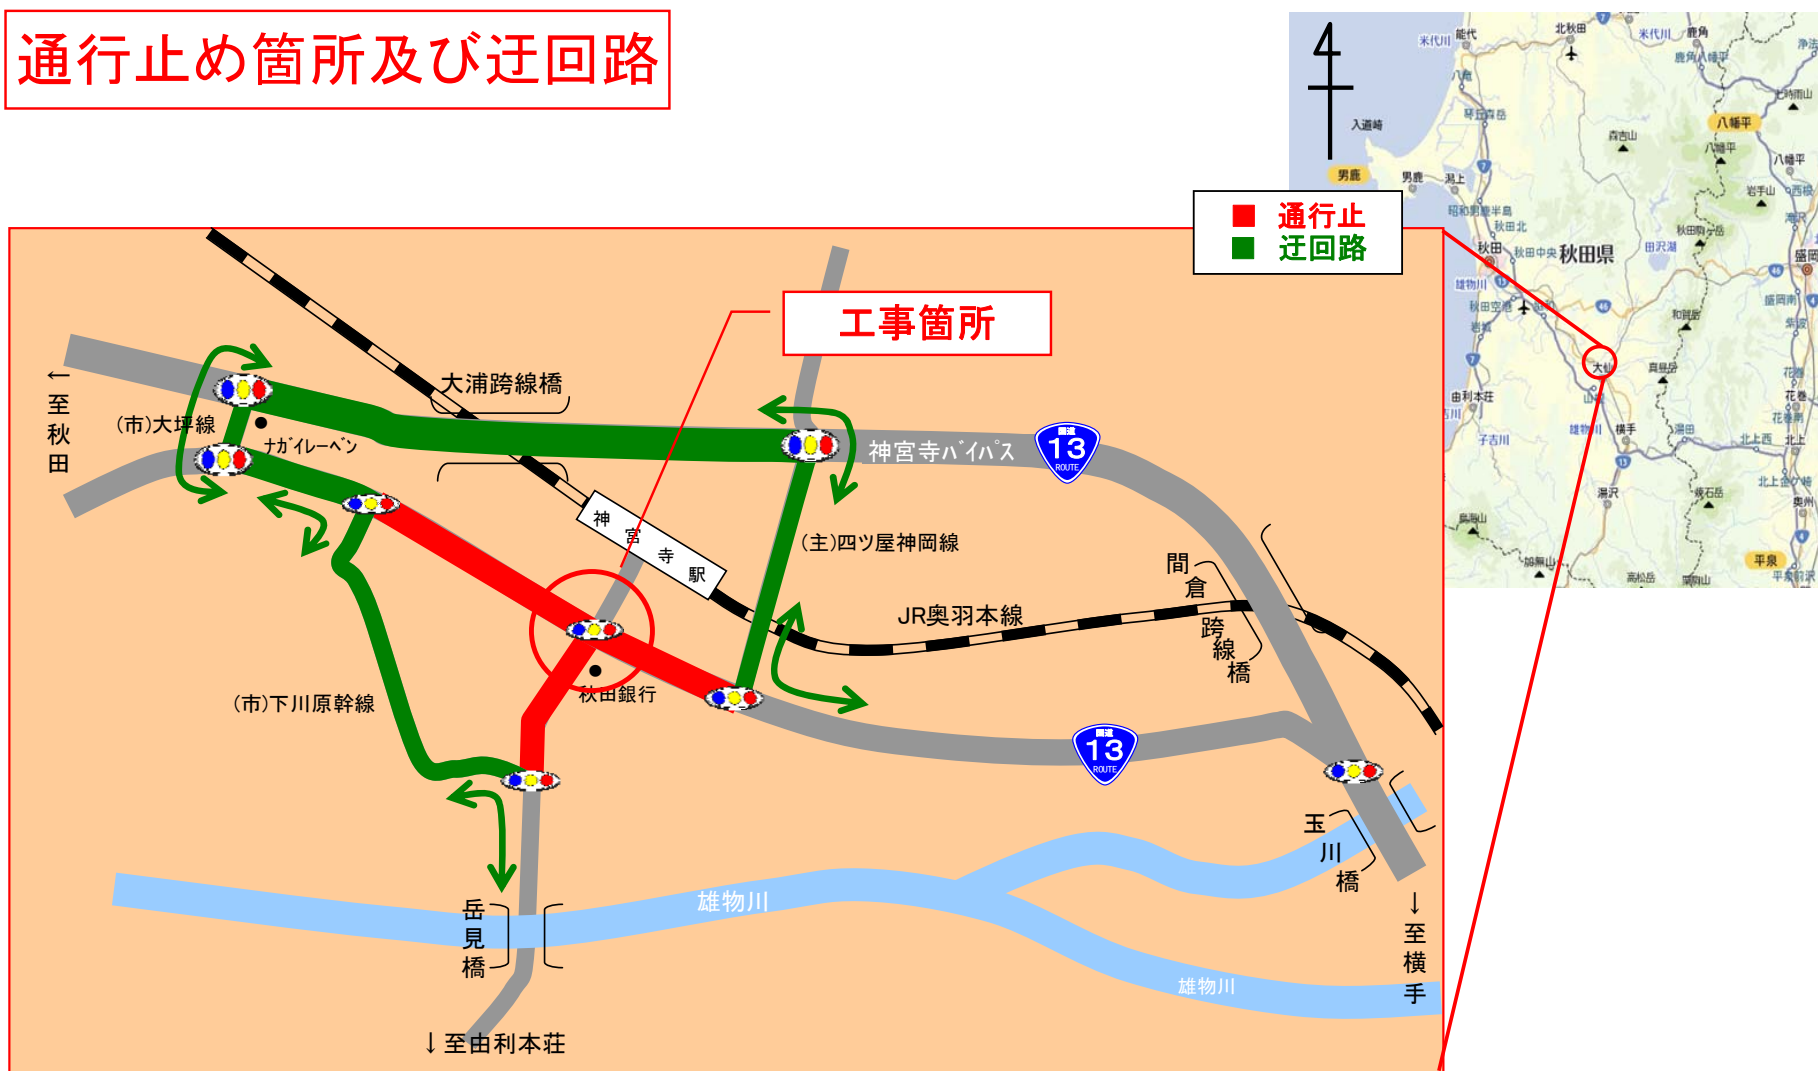

# 国道13号 夜間通行止めのお知らせ

国道13号秋田県大仙市神宮寺地内において、横断歩道橋撤去の為夜間通行止めを行います。

規制中は迂回路として神宮寺バイパスをご利用ください。

また、迂回路は現地の案内に従い安全走行にご協力お願いします。

## 通行止め箇所及び迂回路

規制場所	秋田県大仙市神宮寺地内
規制内容	夜間通行止め
規制期間	平成23年11月7日(月)～平成23年11月9日(水) 予備日：平成23年11月10日(木)～平成23年11月14日(月)のうち土日除く
	上記期間のうち 21時00分から 翌朝 5時00分まで
迂回路	国道13号(神宮寺バイパス)、(主)四ツ屋神岡線、 (市)下川原幹線、(市)大坪線
その他	神宮寺バイパスは通常通り通行できます。