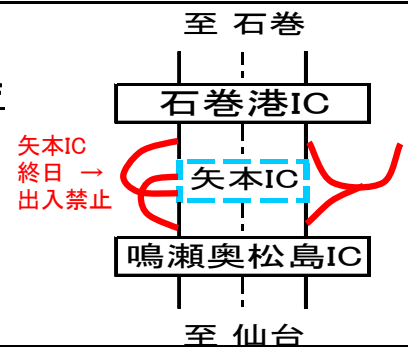

◆7月 規制カレンダー

月	火	水	木	金	土	日
				1	2	3
4	5	6	7	8	9	10
11	12	13	14	15	16	17

※平日、土曜日の夜間(21時～翌日6時)に三陸道を通行することが出来ません
※国道45号、国道342号、県道河北桃生線など一般道路へ迂回をお願いします

● 矢本IC終日出入禁止

平成23年 7月4日(月)21時～7月9日(土)6時

◆7月 規制カレンダー

月	火	水	木	金	土	日
4	5	6	7	8	9	10

※日中も夜間も矢本ICでの出入り(乗り降り)が出来ません

※鳴瀬奥松島ICもしくは石巻港ICをご利用下さい

■三陸道・国道45号の規制情報は『仙台河川国道事務所』のHPからもご覧頂けます

URL: <http://www.thr.mlit.go.jp/sendai/index.html>

「仙台」「規制情報」のキーワードで検索してください

■QRコードが読み取り可能な携帯をお持ちの方はこちらから三陸道・国道45号の規制情報がご覧頂けます