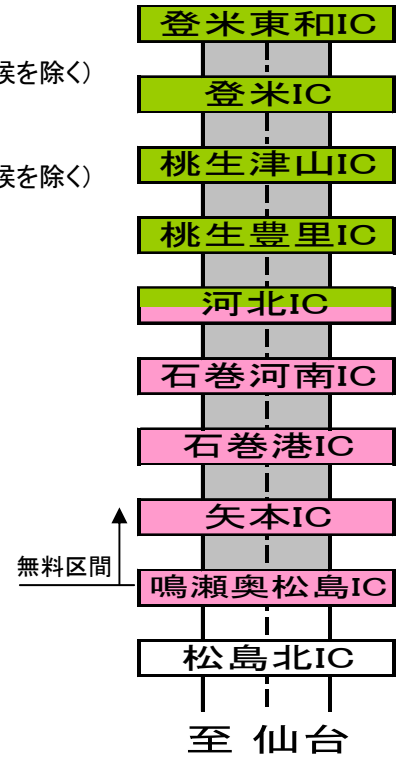

三陸道夜間通行止及び 矢本IC終日出入禁止のお知らせ

三陸縦貫自動車道(鳴瀬奥松島IC～河北IC)(河北IC～登米東和IC)の夜間通行止め及び矢本IC終日出入禁止を行い、地震による損傷の復旧等を実施しますので、ご協力をお願い致します。

● 夜間通行止め

① 鳴瀬奥松島IC～河北IC

平成23年 5月16日(月)～5月31日(火)

※21時～翌朝6時(日曜日、悪天候を除く)

② 河北IC～登米東和IC

平成23年 6月1日(水)～6月18日(土)

※21時～翌朝6時(日曜日、悪天候を除く)

③ 鳴瀬奥松島IC～河北IC

平成23年 6月20日(月)～7月16日(土)

※21時～翌朝6時(日曜日、悪天候を除く)

◆5月 規制カレンダー

月	火	水	木	金	土	日
16	17	18	19	20	21	22
23	24	25	26	27	28	29
30	31					

◆6月 規制カレンダー

月	火	水	木	金	土	日
		1	2	3	4	5
6	7	8	9	10	11	12
13	14	15	16	17	18	19
20	21	22	23	24	25	26
27	28	29	30			

◆7月 規制カレンダー

月	火	水	木	金	土	日
				1	2	3
4	5	6	7	8	9	10
11	12	13	14	15	16	17

※平日、土曜日の夜間(21時～翌日6時)に三陸道を通行することが出来ません
※国道45号、国道342号、県道河北桃生線など一般道路へ迂回をお願いします

● 矢本IC終日出入禁止

平成23年 7月4日(月)21時～7月9日(土)6時

◆7月 規制カレンダー

月	火	水	木	金	土	日
4	5	6	7	8	9	10