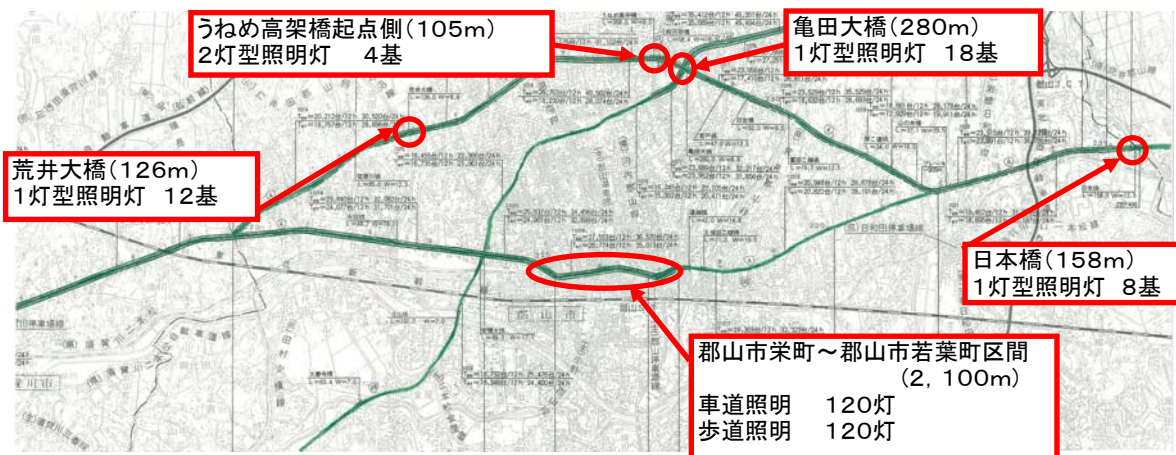

【道路照明灯のコスト削減箇所 (R4郡山市内)】

【消灯実験の範囲】

交差点内や分合流部(ランプ)の照明は消灯しません。

消灯範囲模式図

【郡山市街地部の点灯イメージ】