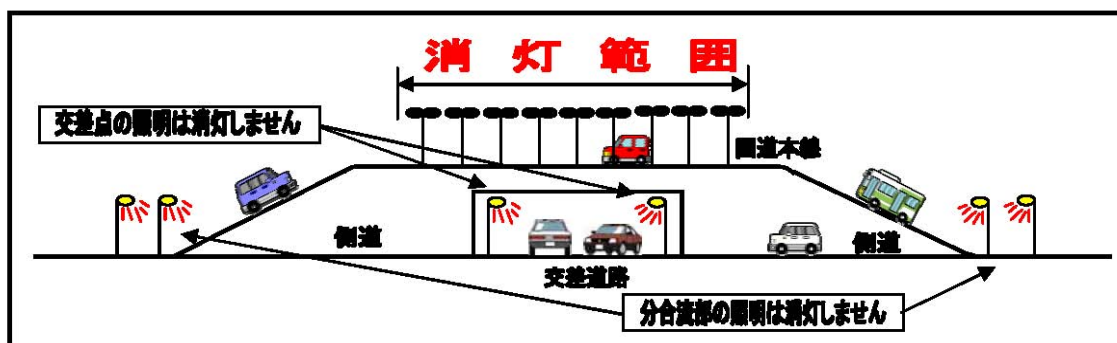

【道路照明灯のコスト削減箇所 (R4郡山市内)】

【消灯実験の範囲】

交差点内や分合流部(ランプ)の照明は消灯しません。

消灯範囲模式図

【郡山市街地部の点灯イメージ】