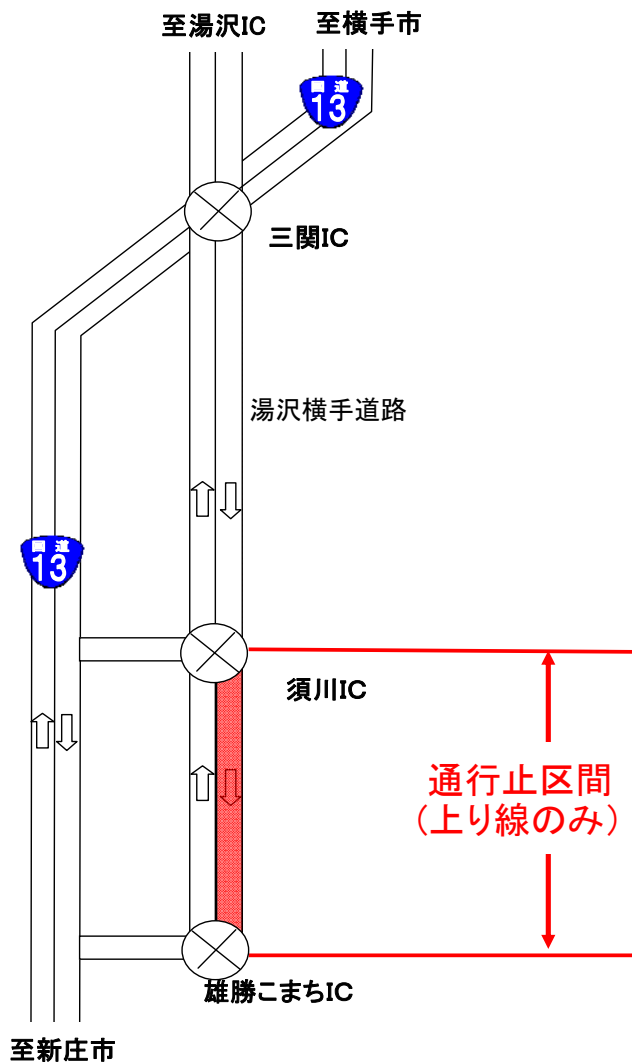

湯沢横手道路【雄勝こまちIC～須川IC(上り線)】 通行規制のお知らせ

湯沢横手道路の事故による損傷復旧工事のため、**通行規制**
(雄勝こまちIC～須川IC:上り線(新庄市方面)通行止め)を行いますので
ご協力をお願いします。

通行規制箇所

通行規制箇所

規制場所	秋田県 湯沢市 小野 地内 ~ 秋田県 湯沢市 相川 地内 【雄勝こまちIC】 ~ 【須川IC】(上り線のみ)
規制期間	平成23年1月25日(火) 予備日:翌日26日(水) 9時00分から15時00分まで(6時間) 予備日は異常気象(地震や大雪など)により工事が出来なかった場合の代替日です
迂回路	一般国道13号をご通行願います。

※記者発表先: 秋田県政記者会、横手記者会、秋田魁新報社湯沢支局及び大曲支局

◎お問い合わせ先

(工事・通行止めに関する事)
 国土交通省東北地方整備局湯沢河川国道事務所 道路管理課 TEL 0183-73-3174
 国土交通省東北地方整備局湯沢河川国道事務所 湯沢国道維持出張所 TEL 0183-72-1661
 (道路情報に関する事)
 日本道路交通情報センター 秋田情報 TEL 050-3369-6605