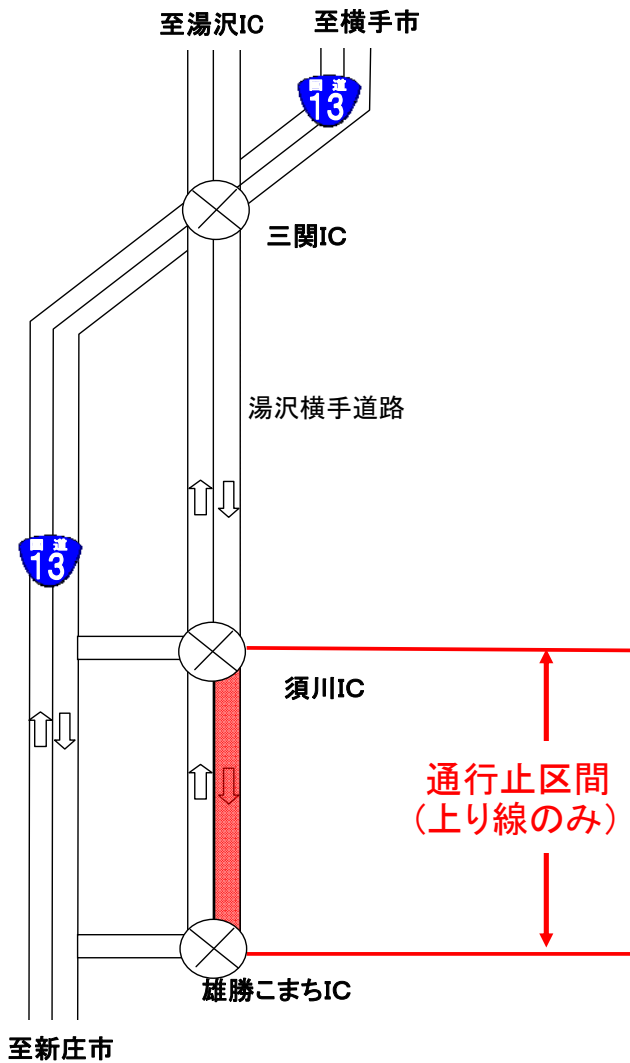

湯沢横手道路【雄勝こまちIC～須川IC(上り線)】 通行規制のお知らせ

湯沢横手道路の事故による損傷復旧工事のため、**通行規制(雄勝こまちIC～須川IC:上り線(新庄市方面)通行止め)**を行いますのでご協力をお願いします。

通行規制箇所

通行規制箇所

規制場所	秋田県 湯沢市 小野 地内 ~ 秋田県 湯沢市 相川 地内 【雄勝こまちIC】～【須川IC】(上り線のみ)
規制期間	平成22年12月21日(火)～22日(水) 予備日:翌日23日(木) 9時00分から16時00分まで(7時間) 予備日は異常気象(地震や大雪など)により工事が出来なかった場合の代替日です
迂回路	一般国道13号をご通行願います。

◎お問い合わせ先

(工事・通行止めに関する事)

国土交通省東北地方整備局湯沢河川国道事務所 道路管理課
国土交通省東北地方整備局湯沢河川国道事務所 湯沢国道維持出張所

TEL 0183-73-3174

TEL 0183-72-1661

(道路情報に関する事)

日本道路交通情報センター 秋田情報

TEL 050-3369-6605