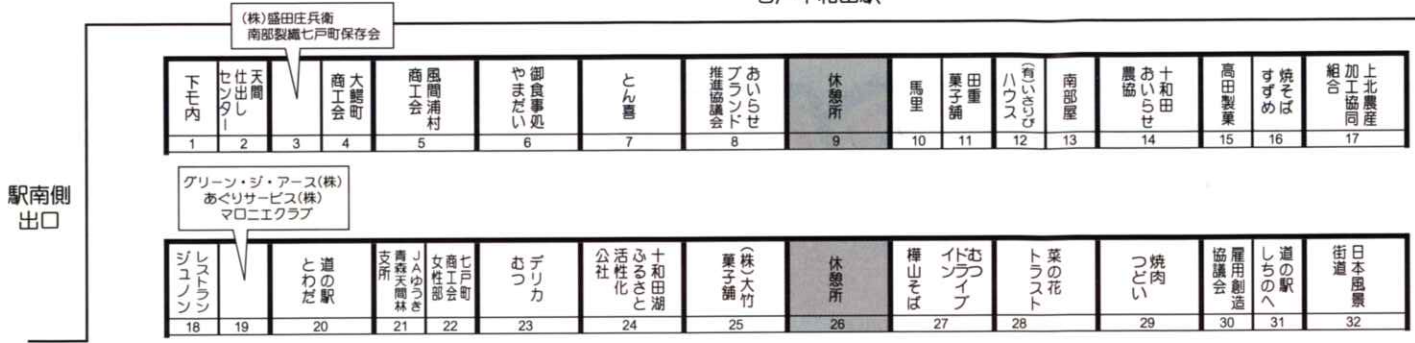

11/7(日)

10:00~16:00

場所：

七戸町観光交流センター他

11月6日は
いんご娘も
やってくる!

- 郷土芸能発表
- 大道芸パフォーマー
- 馬車運行
- 広域市町村「ゆるキャラ」大集合

特産品が
もらえる!

- 新幹線なんでもクイズ大会
- クイズラリー
- 電気自動車試乗 7日のみ
- 国道4号バイパス 開通記念ウォーク 7日のみ

※内容は一部変更する場合があります。

当日は
いろんな
ステージイベントが
あるヨ!

MAP

平成22年
12月4日開業

新しい新幹線の駅前通りを
皆さんぜひ歩いて感じてくださいネ!

■物産展テントマップ

七戸十和田駅

■物産展出店者リスト

出店者名	出店者名	出店者名
1 おやきとタコ焼の下モ内	13 南部屋	24 (財)十和田湖ふるさと活性化公社 十和田湖加工部
2 天間林仕出しセンター	14 十和田おいらせ農協	25 株式会社 大竹菓子舗
3 株式会社 盛田庄兵衛 南部製織七戸町保存会	15 高田製菓	27 「下北名物」樺山そば (6日のみ) むつドライブイン (7日のみ)
4 大鰐町商工会	16 焼そば すずめ	
5 風間浦村商工会	17 上北農産加工農業協同組合	28 NPO法人菜の花トラストin横浜町
6 御食事処やまだい	18 レストランジュノン	29 焼肉つどい
7 食事処とん喜	19 グリーン・ジ・アース(株) / あぐりサービス株式会社 / マロニエクラブ	30 七戸町雇用創造協議会
8 おいらせブランド推進協議会	20 道の駅とわだ	31 道の駅しちのへ
10 馬里	21 JAゆうき青森天間林支所販売課	32 日本風景街道・あおもり花美喜多のみち 連絡調整会議
11 田重菓子舗	22 七戸町商工会女性部	
12 いさりびハウス(有)	23 デリカむつ	

■ステージイベントスケジュール

11/6 (土)

時間	イベント
10:00	式典
10:30	テープカット/垂幕開披 東側玄関
10:35	りんご娘。ライブ
11:00	新幹線なんでもクイズ (1)
11:30	出展ブースPRタイム
13:00	郷土芸能/上板橋剣舞保存会 (東北町)
13:30	広域市町村「ゆるキャラ」大集合
14:00	出店ブースPRタイム
14:30	新幹線なんでもクイズ (2)
15:00	広域市町村「ゆるキャラ」大集合
15:30	出店ブースPRタイム
16:00	終了