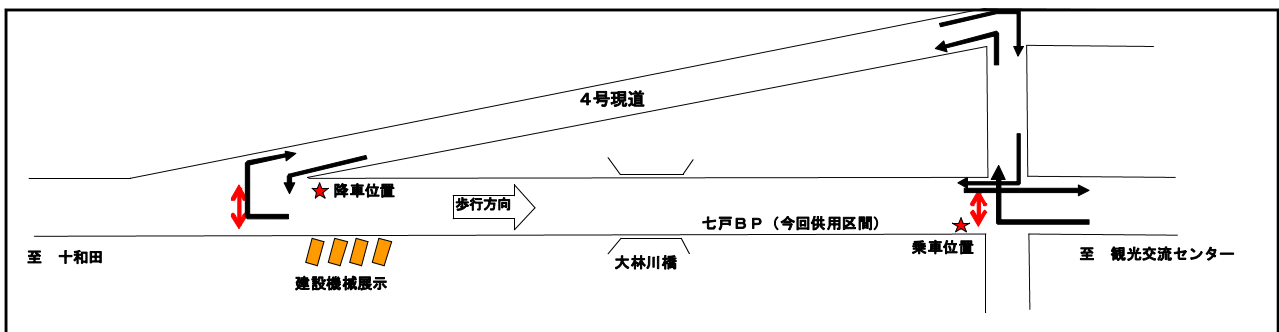

（会場）十和田市大字沢田字北野～七戸町字笹田川久保

L=2.8km（今回開通区間）

■七戸町観光交流センター発着の「シャトルバス」で七戸バイパス（ウォーク場所）へ移動します。（発着時間など詳細は、別添資料-1）

〈 記者発表先：青森県政記者会、建設関係専門紙、津軽新報社 〉

問合せ先

国土交通省 東北地方整備局 青森河川国道事務所

住所：青森市中央3丁目20-38

電話：017-734-4521（代表）

副所長（道路） 永井 浩泰 （内線205）

工務第二課長 高松 昭浩 （内線441）

七戸町役場

建設課長補佐

加藤 司 （TEL 0176-62-6244）

「七戸バイパス開通記念ウォーク」実施要領

1. 日 時 : 平成22年11月7日(日) 10:00～12:00
2. 場 所 : (受付) 七戸町観光交流センター
(会場) 十和田市大字沢田字北野～七戸町字筑田川久保
L=2.8km(今回開通区間)
3. 主 催 : 七戸町、青森河川国道事務所
4. タイムスケジュール

10:00～	受付開始
10:20～	シャトルバスによる移動
交流センター発	: 10:20、10:50、11:20
起 点 着	: 10:30、11:00、11:30
終 点 発	: 11:10、11:40、12:00
～12:00	ウォーク終了

5. ウォーク会場図

七戸町観光交流センター

オープニングイベント

祝

七戸十和田駅
開業1ヶ月前
イベント

日時：平成22年

11/6(土)