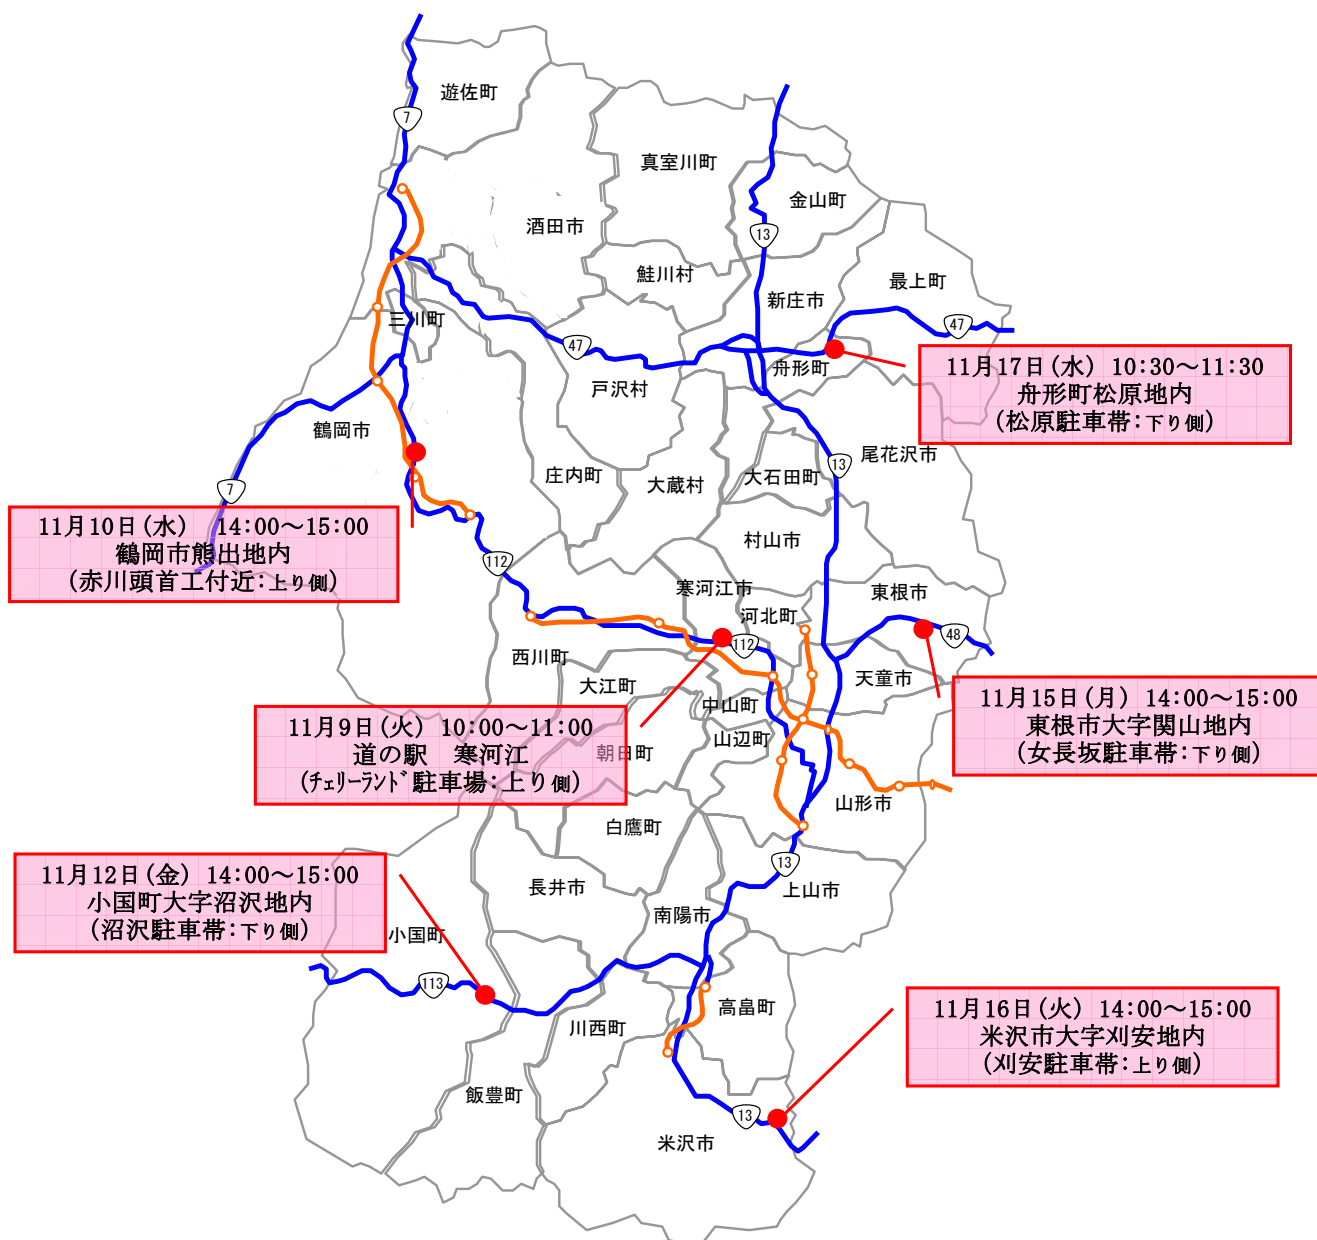

## 山形県警察と国土交通省が合同で呼びかけを実施 ～

… 冬道の安全運転及び冬タイヤの早期装着について 各警察署と  
国土交通省山形河川国道事務所及び酒田河川国道事務所とが  
連携して合同広報活動を実施します …

県内では、すでに10月下旬に山間部で積雪がありましたが、11月に入り、これから本格的な降雪期となります。国道112号月山道路、国道48号関山峠及び国道13号栗子峠付近等の山岳部では、積雪や凍結に伴い、例年冬タイヤ未装着車両による走行不能やスリップ事故による交通障害が発生しています。

このような状況を防止することを目的に、本格的な降雪期に向けて、山岳道路を管轄する警察署と山形河川国道事務所及び酒田河川国道事務所では、冬道の安全運転、冬タイヤの早期装着の呼びかけ及び装着状況調査を県内6カ所で行います。

日 時	実施場所	警察署	出張所
11月9日(火) 10:00～11:00	国道112号 道の駅 寒河江 (「フェリット」駐車場)	寒河江警察署	寒河江国道維持出張所
11月10日(水) 14:00～15:00	国道112号 鶴岡市熊出 (赤川頭首工付近)	鶴岡警察署	月山国道維持出張所
11月12日(金) 14:00～15:00	国道113号 小国町大字沼沢 (沼沢駐車帯)	長井・小国警察署	米沢国道維持出張所
11月15日(月) 14:00～15:00	国道48号 東根市大字関山 (女長坂駐車帯)	天童・村山警察署	山形国道維持出張所
11月16日(火) 14:00～15:00	国道13号 米沢市大字刈安 (刈安駐車帯)	米沢警察署	米沢国道維持出張所
11月17日(水) 10:30～11:30	国道47号 舟形町長沢 (松原駐車帯)	新庄警察署	新庄・尾花沢国道維持出張所

## <<冬道の安全運転及び冬タイヤ早期装着呼びかけの合同広報実施箇所>>

日 時	実 施 場 所	警 察 署	出 張 所
11月9日(火) 10:00～11:00	国道112号 道の駅 寒河江 (チェリーランド 駐車場)	寒河江警察署	寒河江国道維持出張所
11月10日(水) 14:00～15:00	国道112号 鶴岡市熊出 (赤川頭首工付近)	鶴岡警察署	月山国道維持出張所
11月12日(金) 14:00～15:00	国道113号 小国町大字沼沢 (沼沢駐車帯)	長井・小国警察署	米沢国道維持出張所
11月15日(月) 14:00～15:00	国道48号 東根市大字関山 (女長坂駐車帯)	天童・村山警察署	山形国道維持出張所
11月16日(火) 14:00～15:00	国道13号 米沢市大字刈安 (刈安駐車帯)	米沢警察署	米沢国道維持出張所
11月17日(水) 10:30～11:30	国道47号 舟形町長沢 (松原駐車帯)	新庄警察署	新庄・尾花沢国道維持出張所