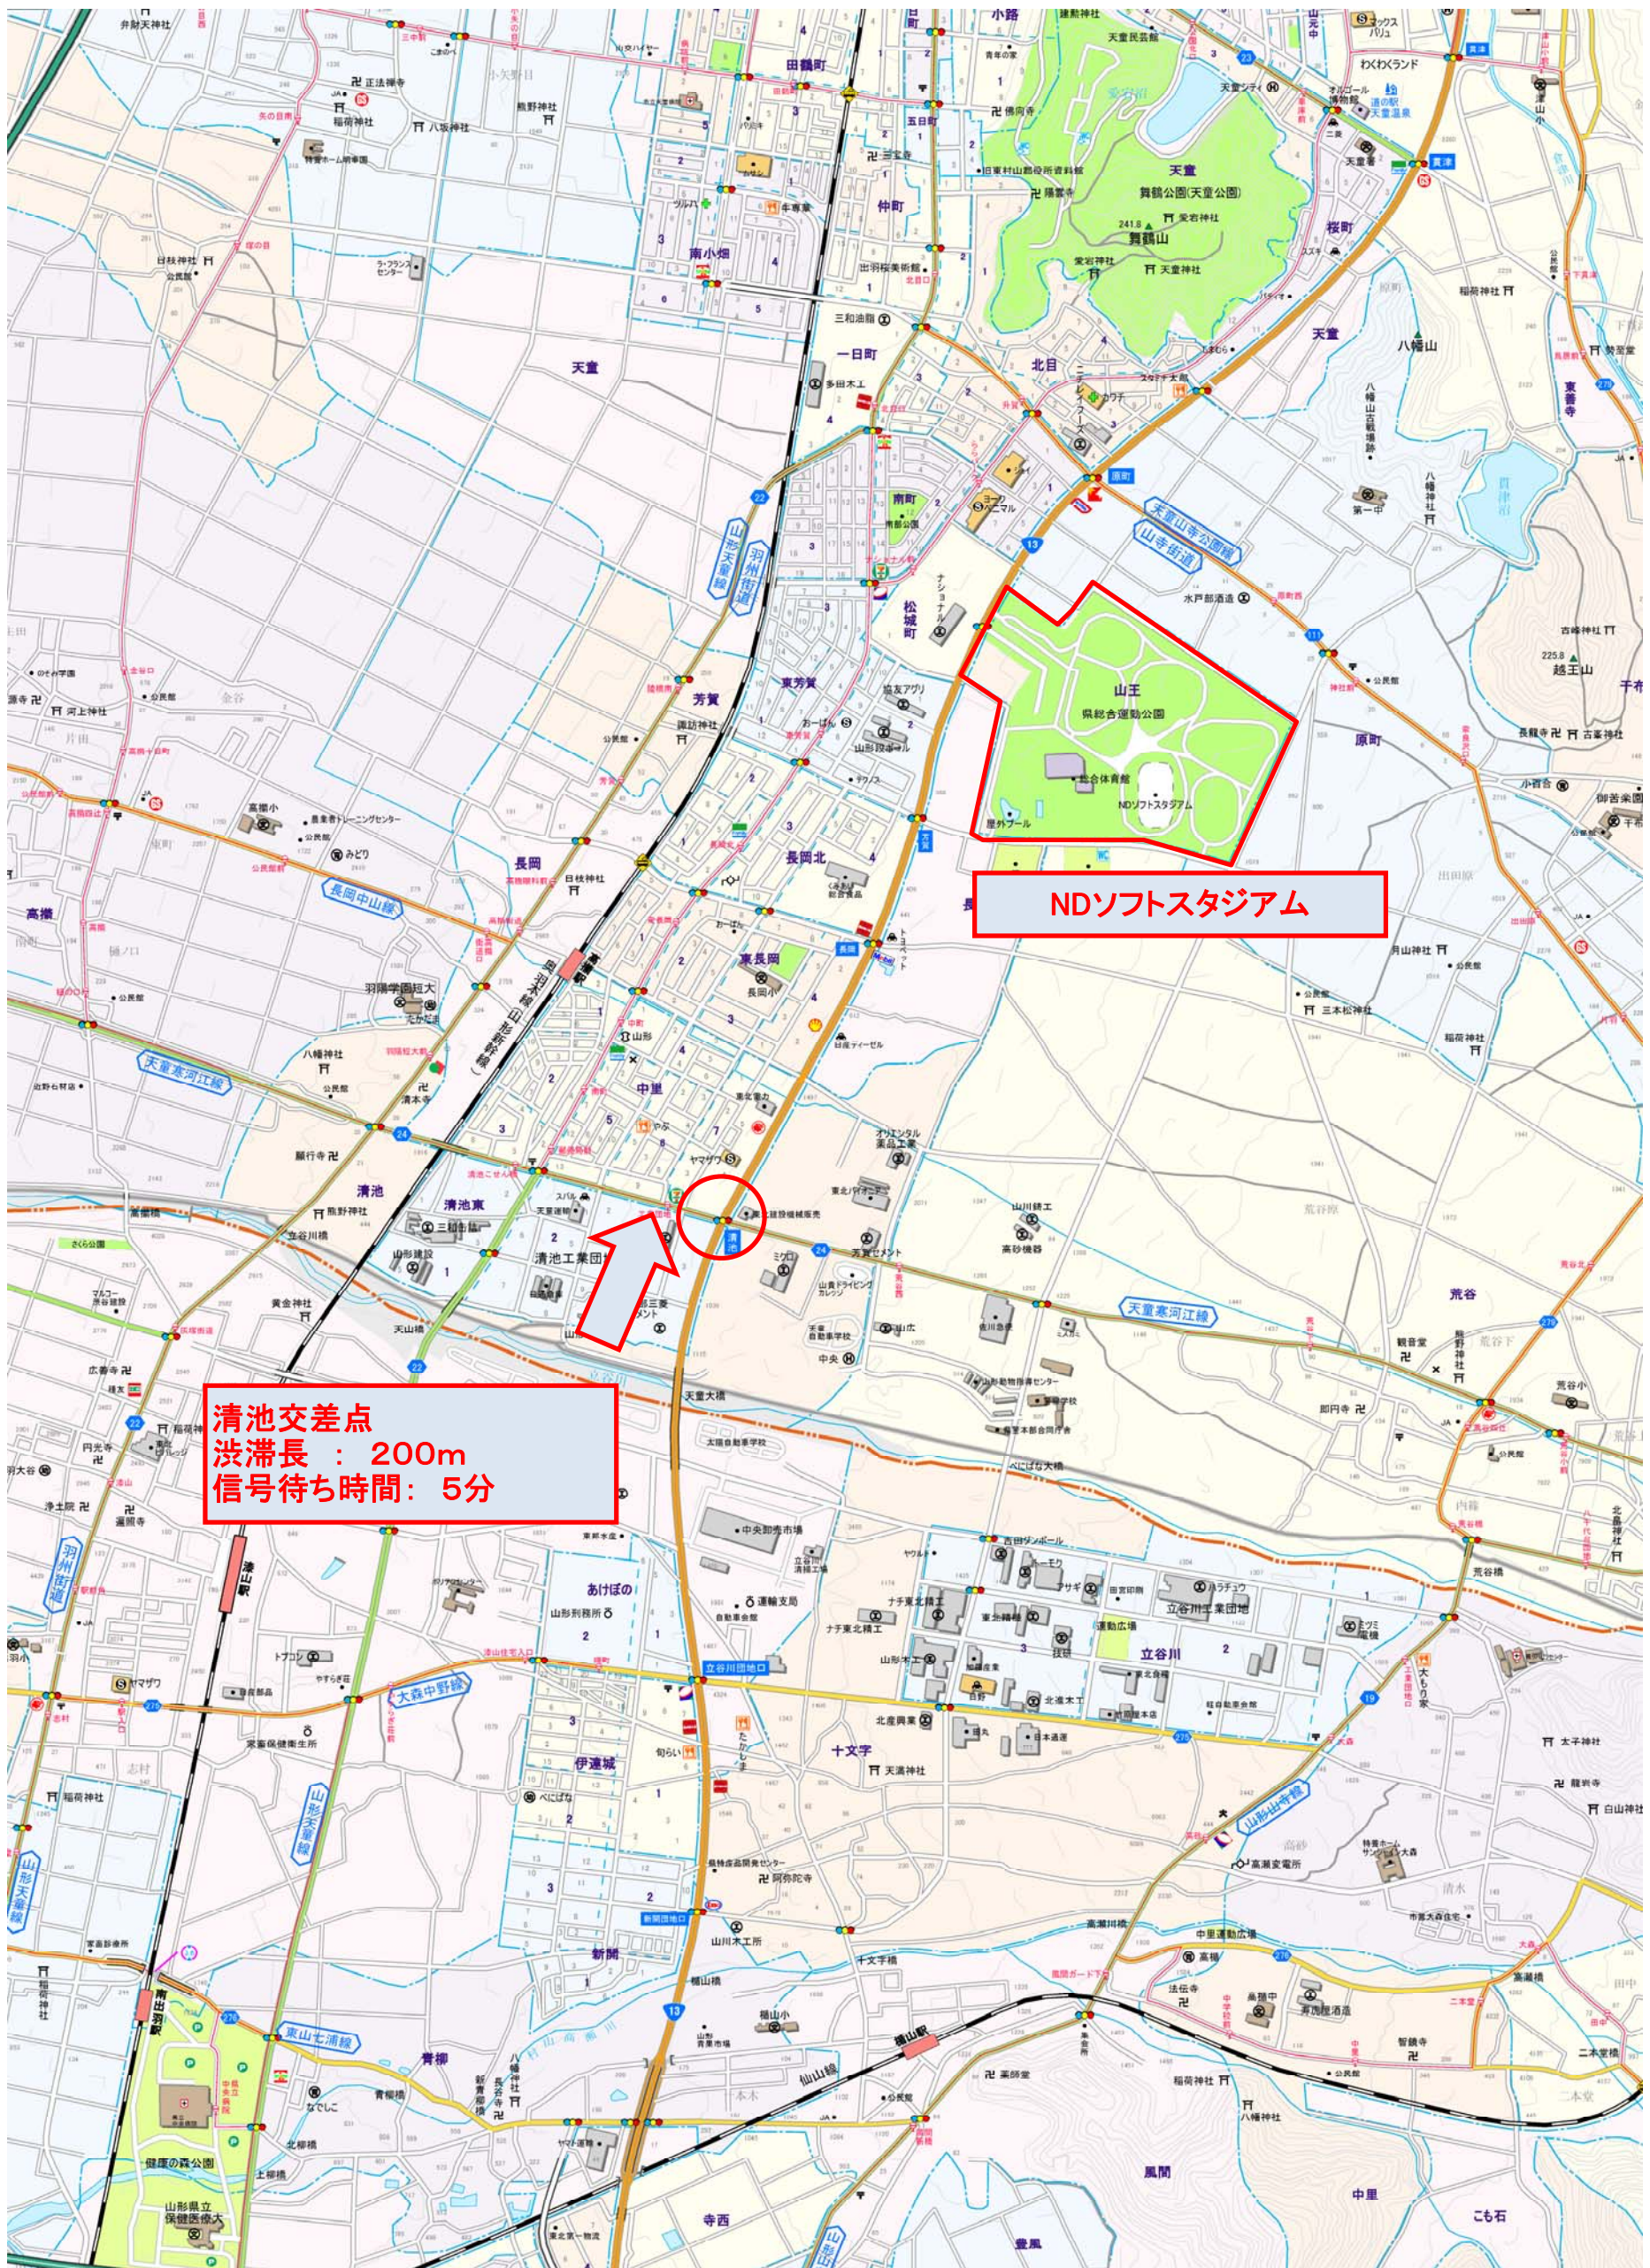

○国道13号清池交差点における渋滞状況

清池交差点
渋滞長：200m
信号待ち時間：5分

NDソフトスタジアム