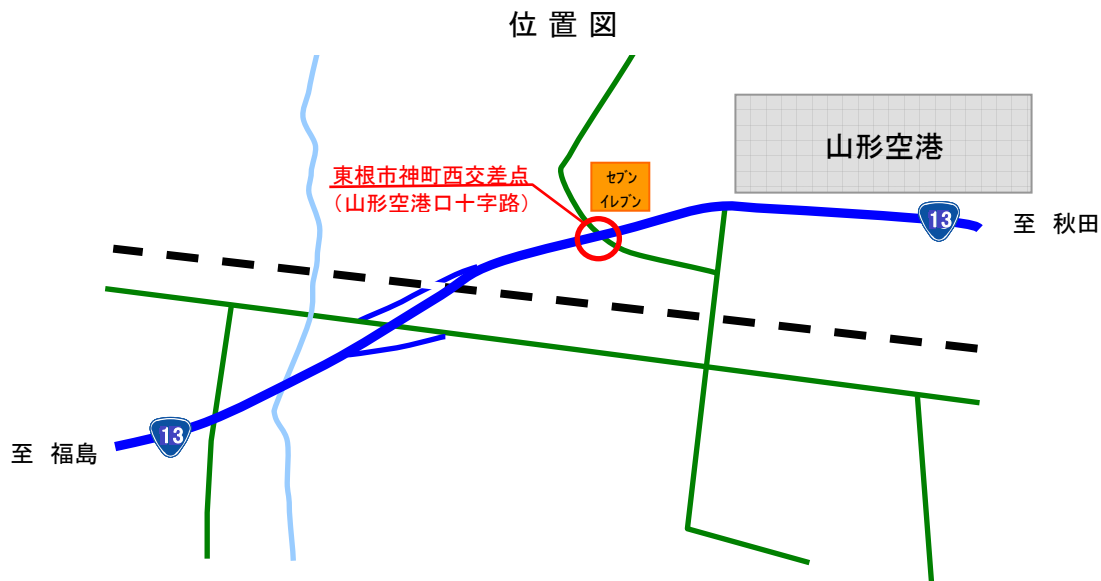

●点 検 箇 所

● 点検箇所の対策状況

- ・ H19年7月 緊急事故対策として路面標示の対策を実施。