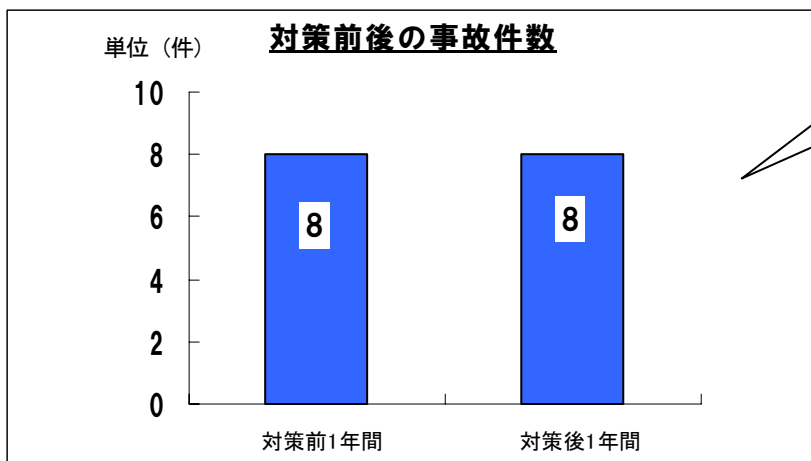

● 対策後の事故件数

5割近くの事故が、  
交差点部の追突事故。

事故件数のみで判断すると大きな変化はない。

● 追加対策の内容

- |                         |       |          |
|-------------------------|-------|----------|
| ①セーフティーフラッシャー（電光掲示板）の設置 | ..... | 山形県警にて実施 |
| ②路面標示の追加対策              | ..... | 国交省にて実施  |
| ③グルーピング（溝切り）の実施         | ..... | 国交省にて実施  |