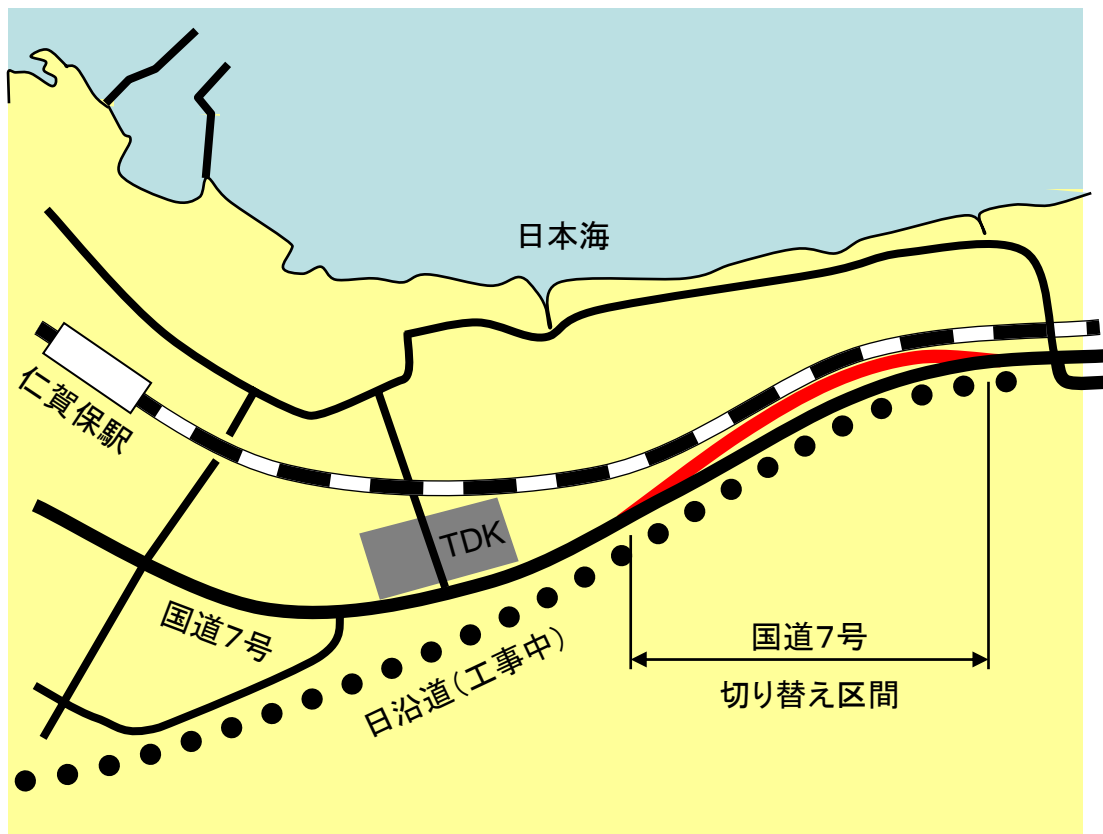

にかほ市両前寺地区の国道7号が切り替わります

秋田河川国道事務所で進めています、一般国道7号仁賀保本荘道路改築事業の一環として、にかほ市両前寺地区の国道7号を、平成21年11月11日の早朝に切り替えます。

一般国道7号仁賀保本荘道路は、平成19年9月17日に11.2kmを供用しておりますが、残る1.3km区間について仁賀保本荘道路建設のため、国道7号を海側に付け替えるものです。

切り替えは10日の夜から作業を行い、11日の早朝までに終了する予定です。当日は現地の案内に従い、十分注意して走行願います。