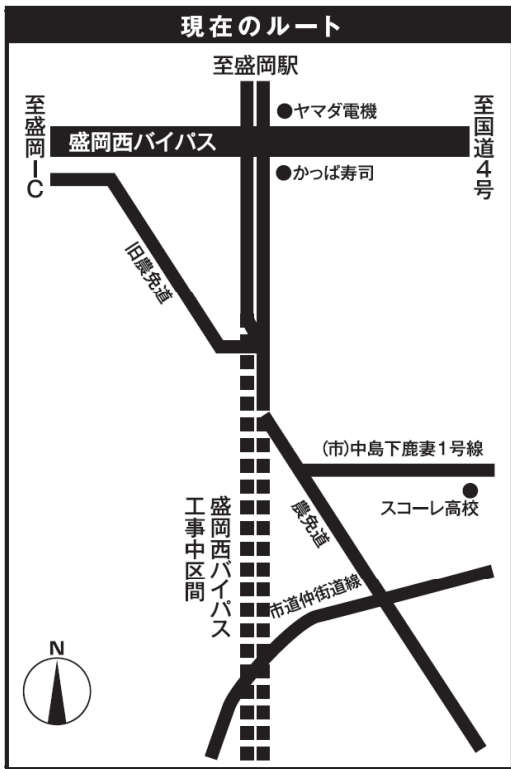

●位置図

●切り回し経路

●1月27日午後より切り回す経路

●3月上旬に予定している切り回し経路

※現地の案内看板等に従い注意してご通行ください。