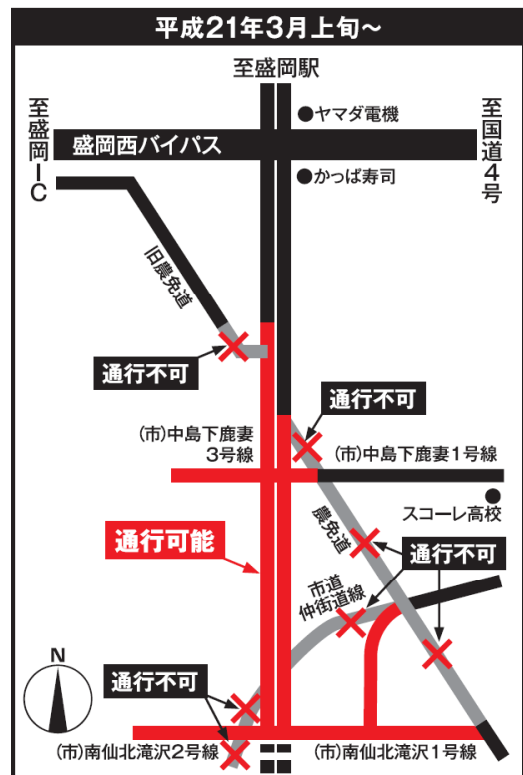

●位置図

●切り回し経路

●1月27日午後より切り回す経路

●3月上旬に予定している切り回し経路

※現地の案内看板等に従い注意してご通行ください。