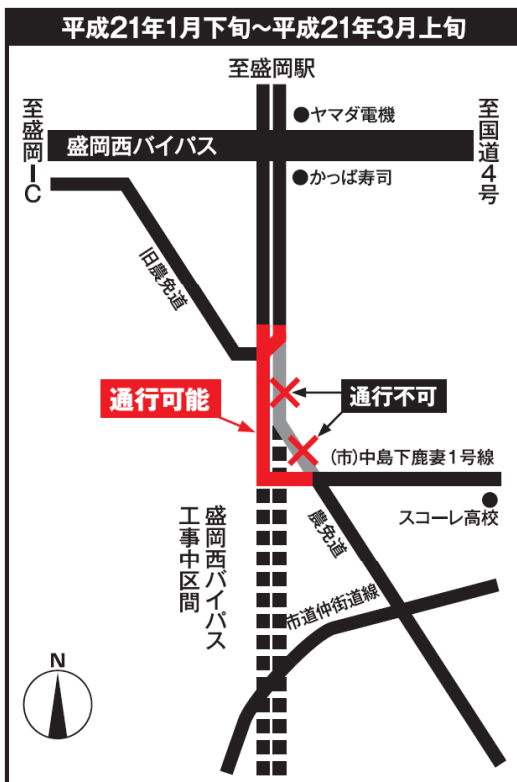

●位置図

●切り回し経路

●1月27日午後より切り回す経路

●3月上旬に予定している切り回し経路

※現地の案内看板等に従い注意してご通行ください。