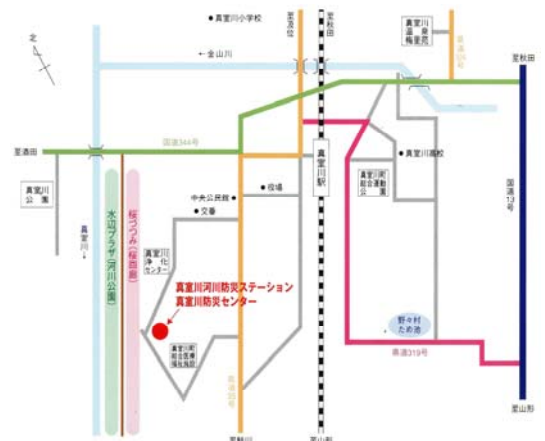

引渡場所案内図

案内図

申込・問い合わせは下記までお願いします。

国土交通省 新庄河川事務所 鮭川出張所

住所 最上郡鮭川村大字川口字鶴田野3018-4

電話 0233-55-3020 担当：鈴木・五十嵐