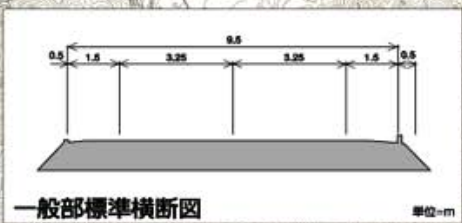

下郷側待機場所

西郷側待機場所

9月21日(日)
14時 一般開放

※ 四捨五入の関係で各延長と合計延長が合わない

【この地図は、国土地理院長の承認を得て、同院発行の1/50,000地形図を複製したものです。(承認番号 平13国地東復第89号)】