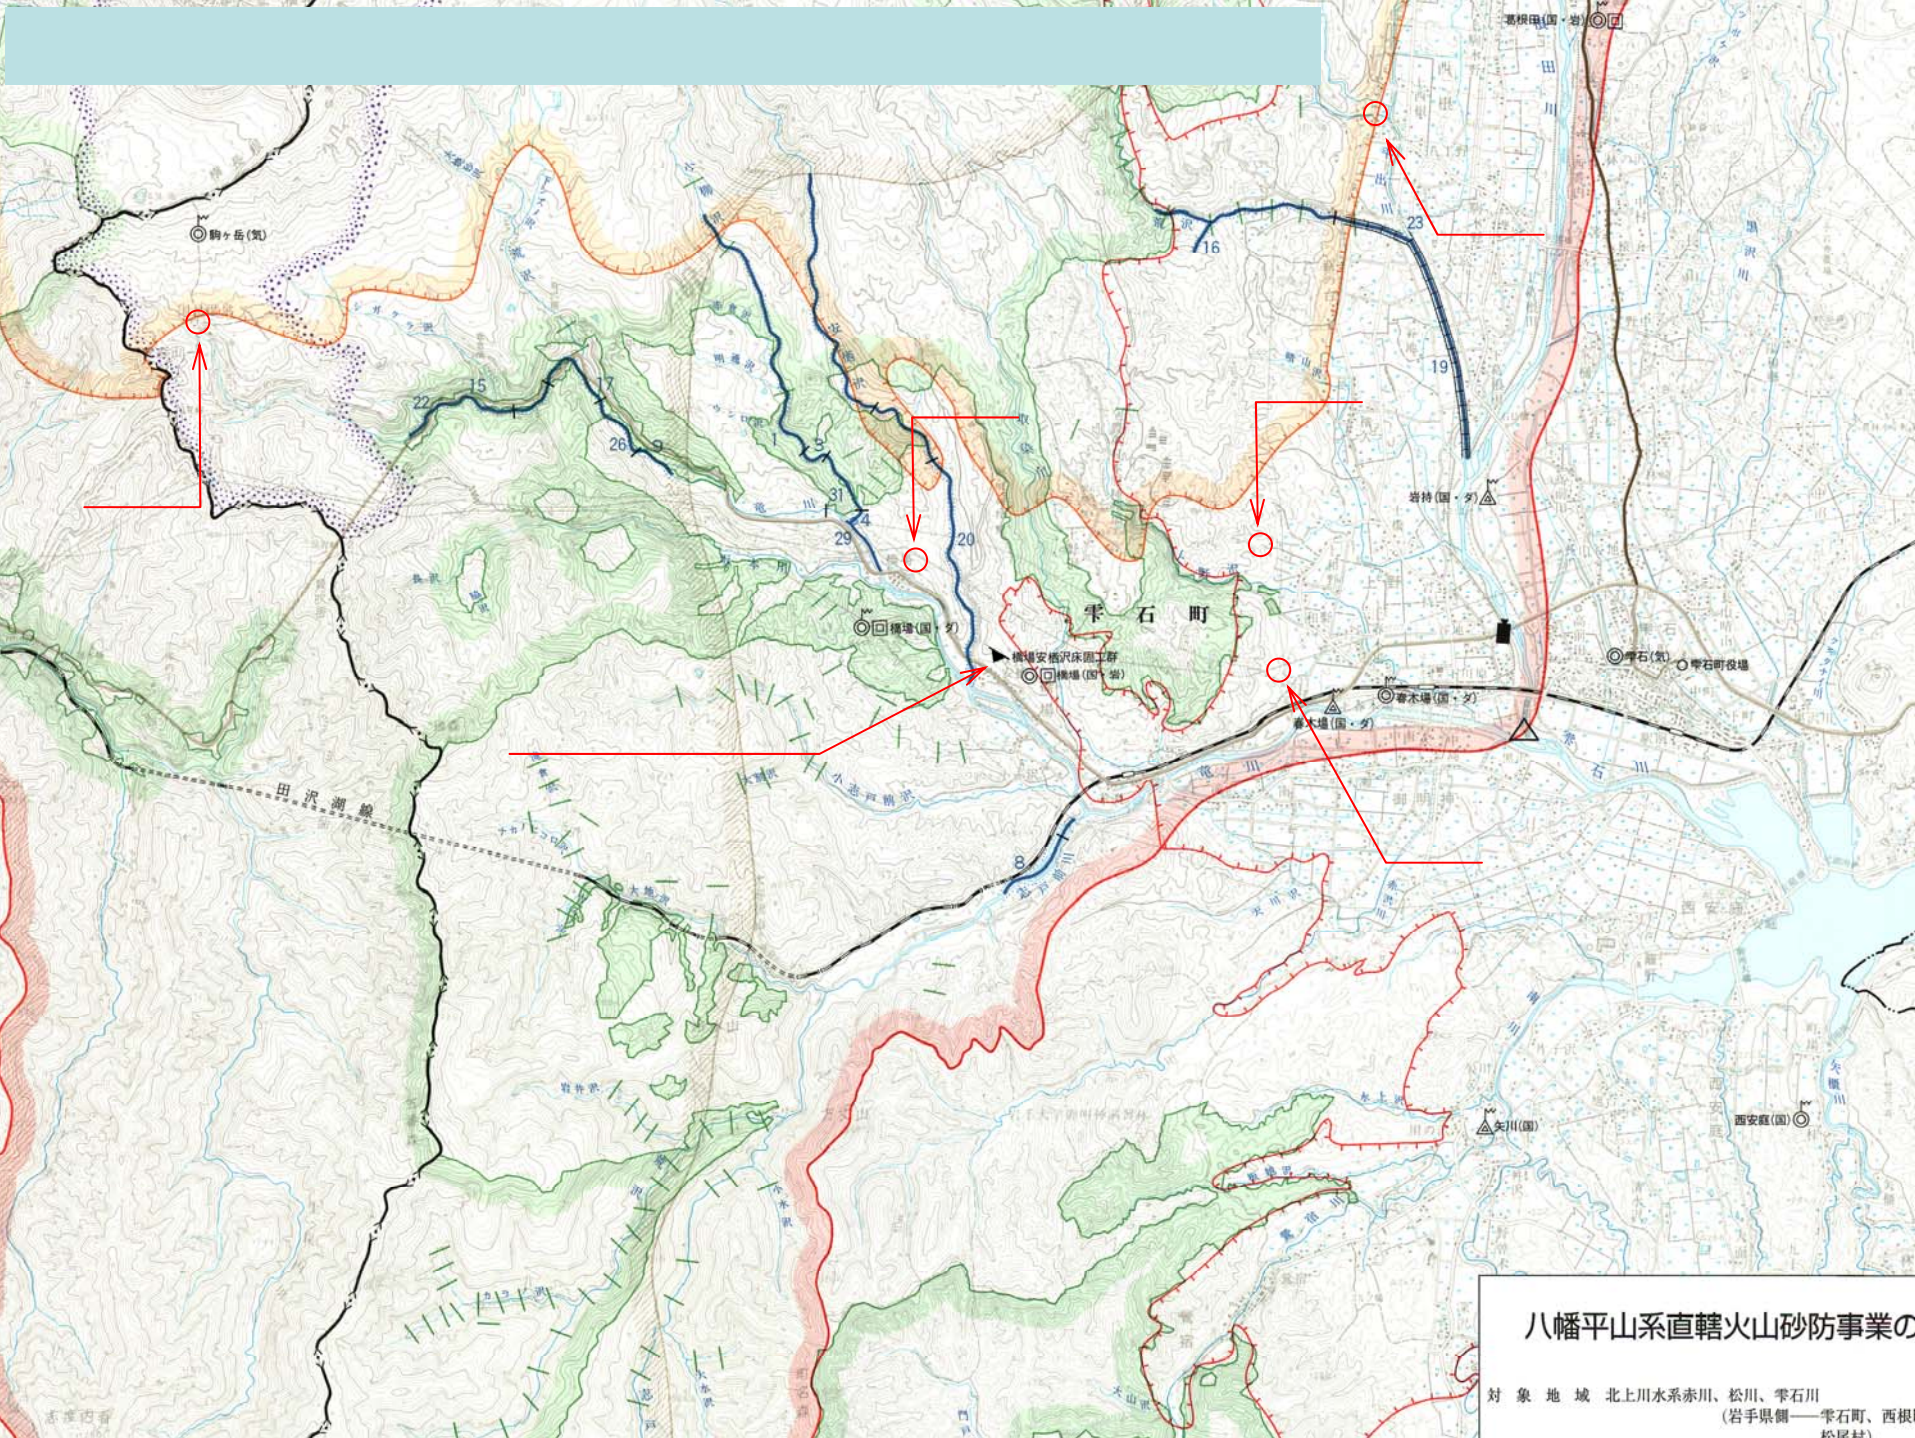

9:30				
9:55				0.25
10:20				0.25
11:05				0.45
11:30				0.25
12:05				0.35
12:55				0.50
13:35				0.40
14:00				0.25
14:30				0.30
14:50				0.20
15:20				0.30
15:40				0.20
16:00				0.40
16:40				0.40

14:00				
14:40				0.40
15:00				0.20
15:40				0.40
16:30				0.50

9:30				
10:00				0.30
10:40				0.40
10:50				0.10
11:05				0.15
11:25	-			0.20
11:50				0.25
13:00				1:10
13:20				0.20
13:35				0.15
14:00	-			0.25
14:15	-			0.15
14:30				0.15
15:10				0.40
15:35				0.25
16:00				0.25
16:15				

# 八幡平山系直轄火山砂防事業区域

### 八幡平山系直轄火山砂防事業の

対象地域 北上川水系赤川、松川、雫石川  
 (岩手県側—雫石町、西根  
 松尾村)