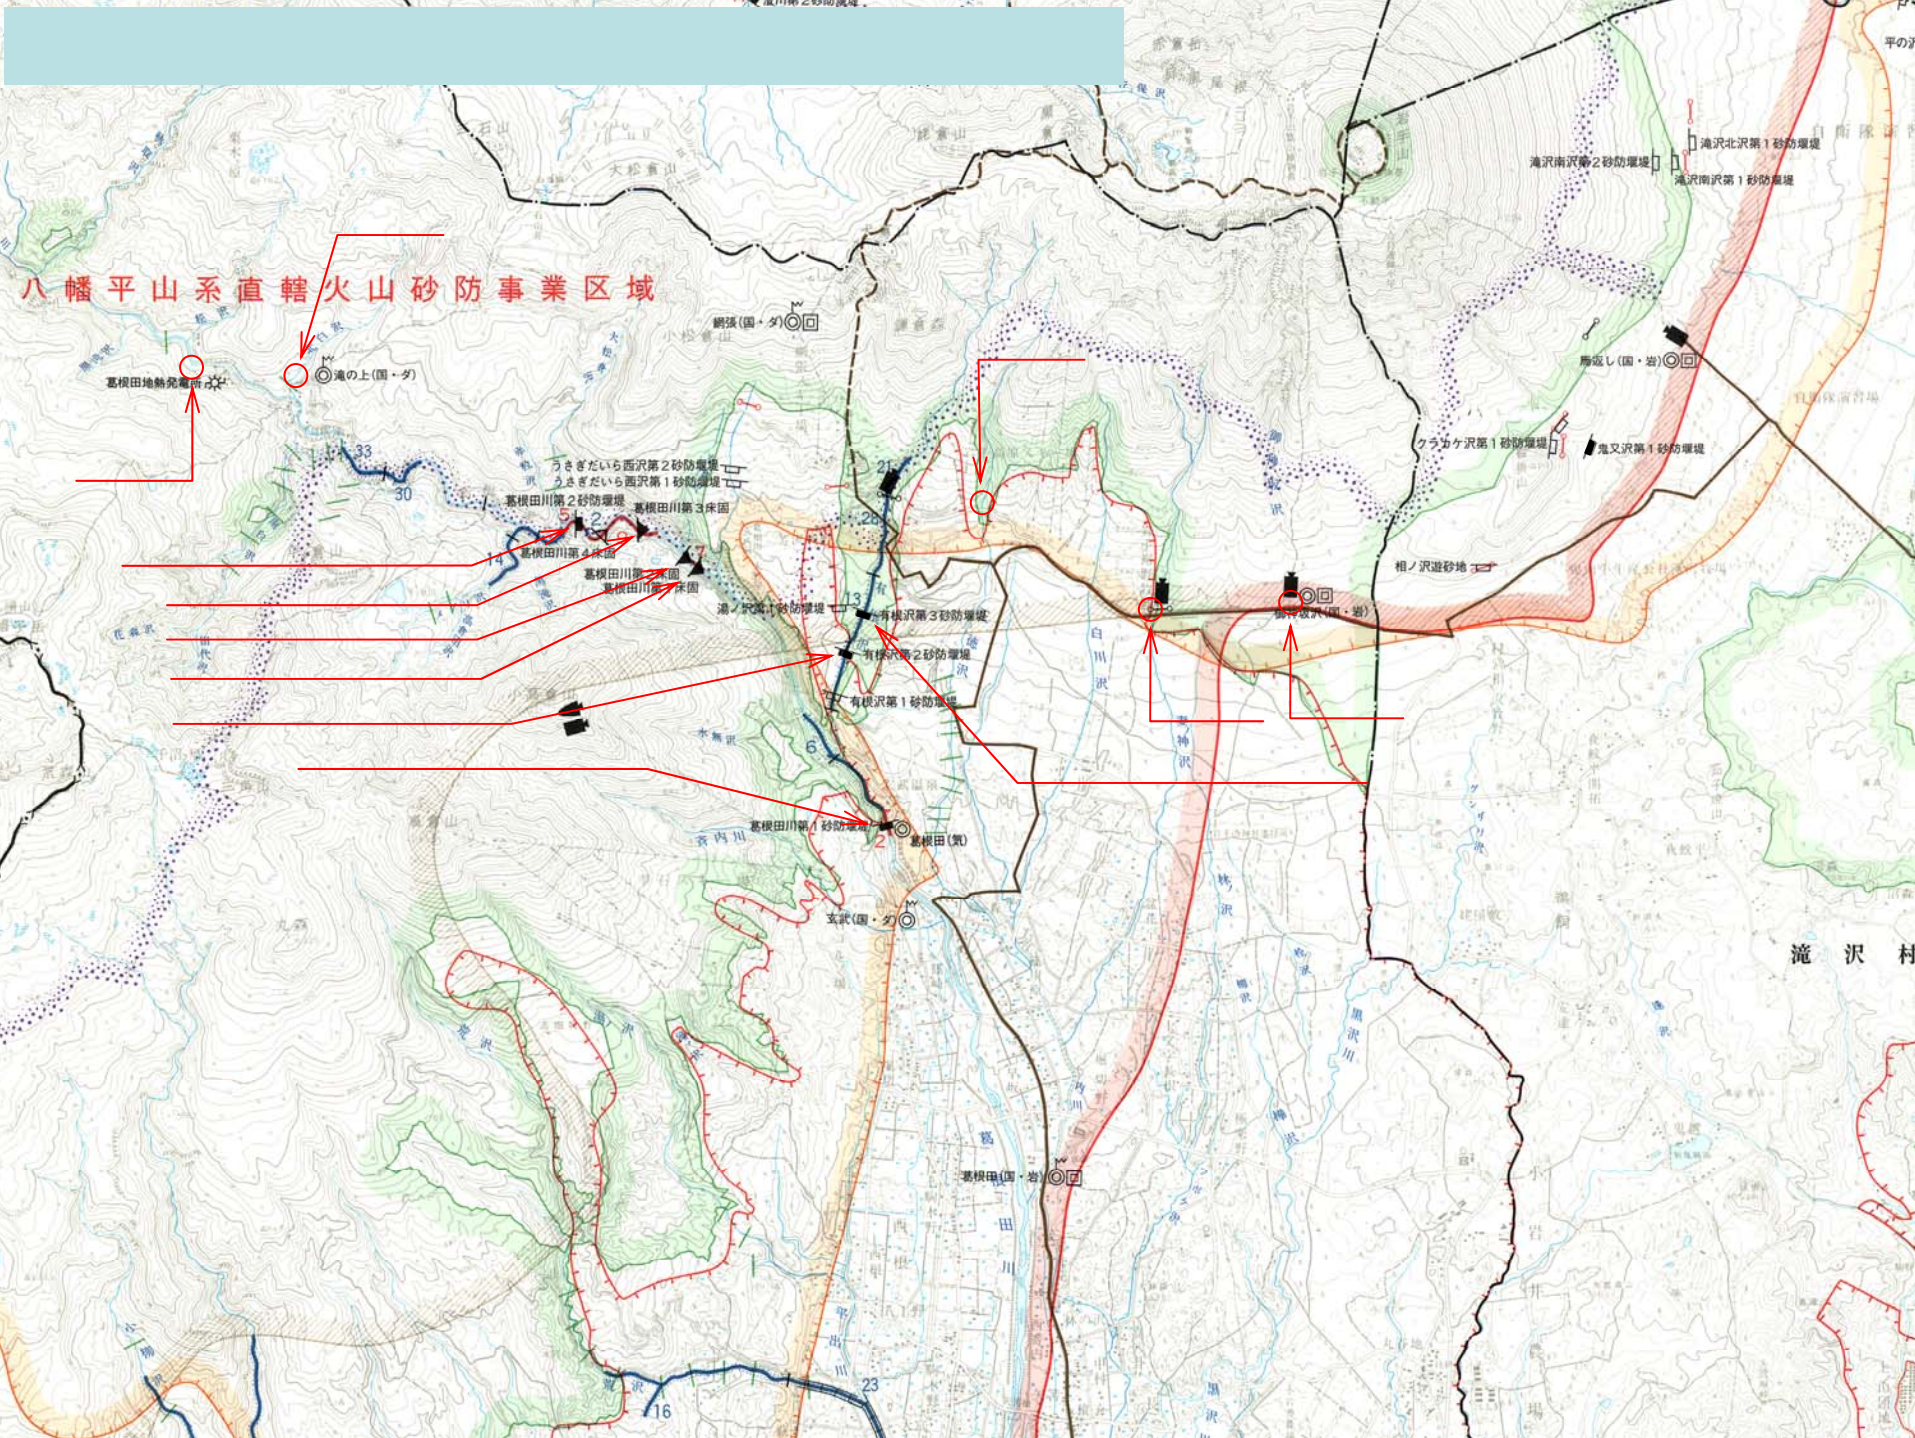

9:30				
9:55				0.25
10:20				0.25
11:05				0.45
11:30				0.25
12:05				0.35
12:55				0.50
13:35				0.40
14:00				0.25
14:30				0.30
14:50				0.20
15:20				0.30
15:40				0.20
16:00				0.40
16:40				0.40

14:00				
14:40				0.40
15:00				0.20
15:40				0.40
16:30				0.50

9:30				
10:00				0.30
10:40				0.40
10:50				0.10
11:05				0.15
11:25	-			0.20
11:50				0.25
13:00				1:10
13:20				0.20
13:35				0.15
14:00	-			0.25
14:15	-			0.15
14:30				0.15
15:10				0.40
15:35				0.25
16:00				0.25
16:15				

# 八幡平山系直轄火山砂防事業区域

### 八幡平山系直轄火山砂防事業の

対象地域 北上川水系赤川、松川、雫石川  
 (岩手県側—雫石町、西根  
 松尾村)