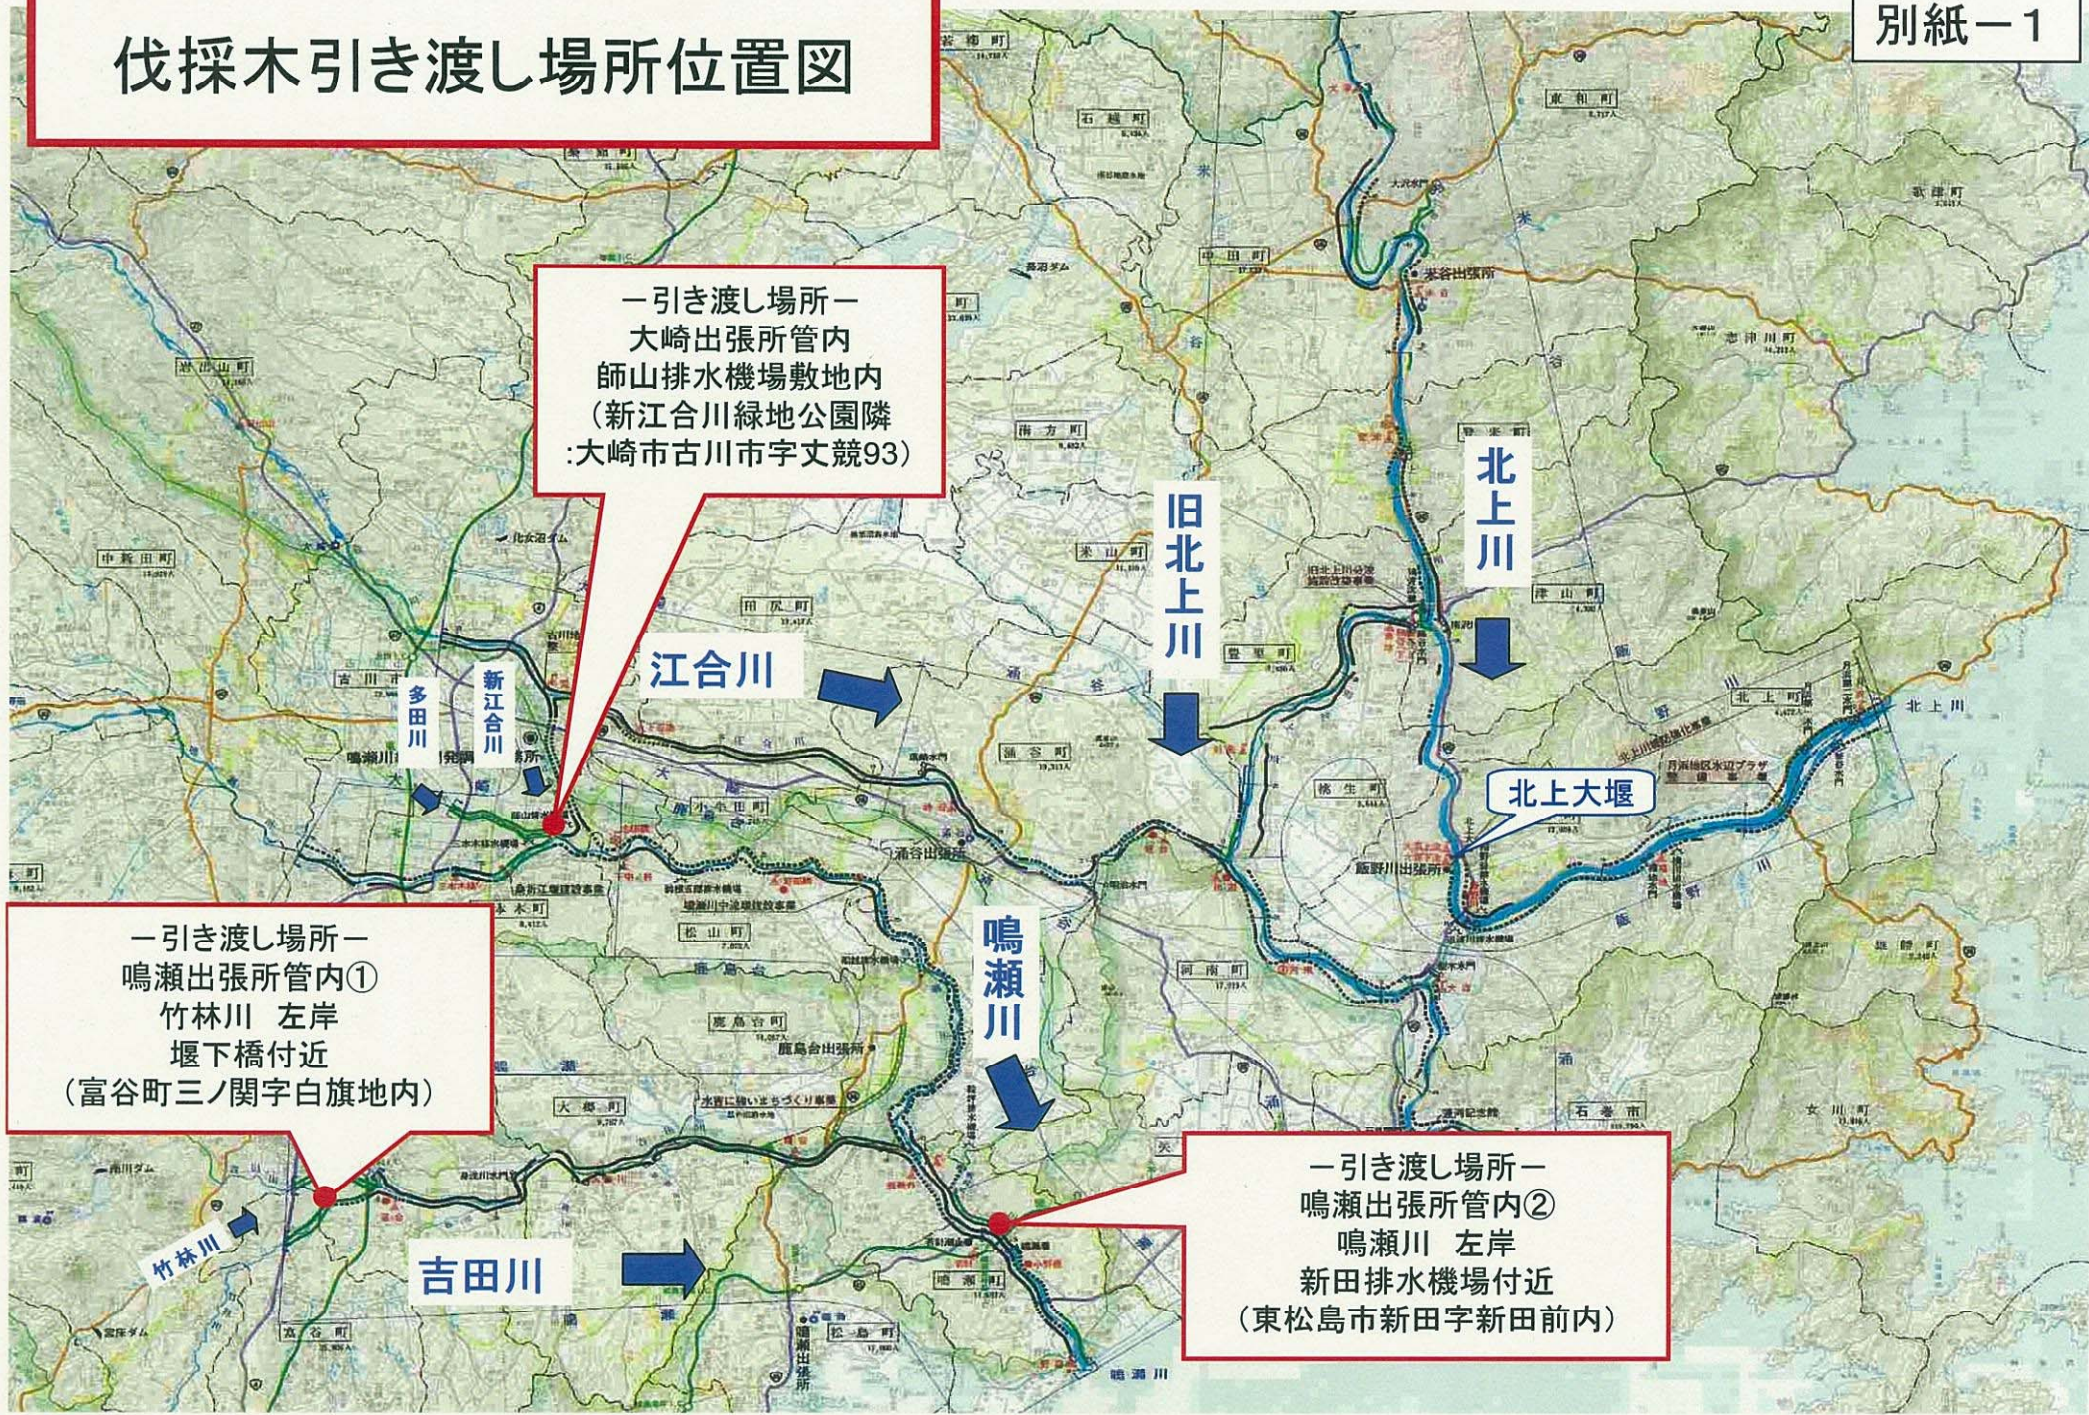

伐採木引き渡し場所位置図

—引き渡し場所—
 大崎出張所管内
 師山排水機場敷地内
 (新江合川緑地公園隣
 :大崎市古川市字丈競93)

—引き渡し場所—
 鳴瀬出張所管内①
 竹林川 左岸
 堰下橋付近
 (富谷町三ノ関字白旗地内)

—引き渡し場所—
 鳴瀬出張所管内②
 鳴瀬川 左岸
 新田排水機場付近
 (東松島市新田字新田前内)

江合川

旧北上川

北上川

北上大堰

鳴瀬川

吉田川

竹林川