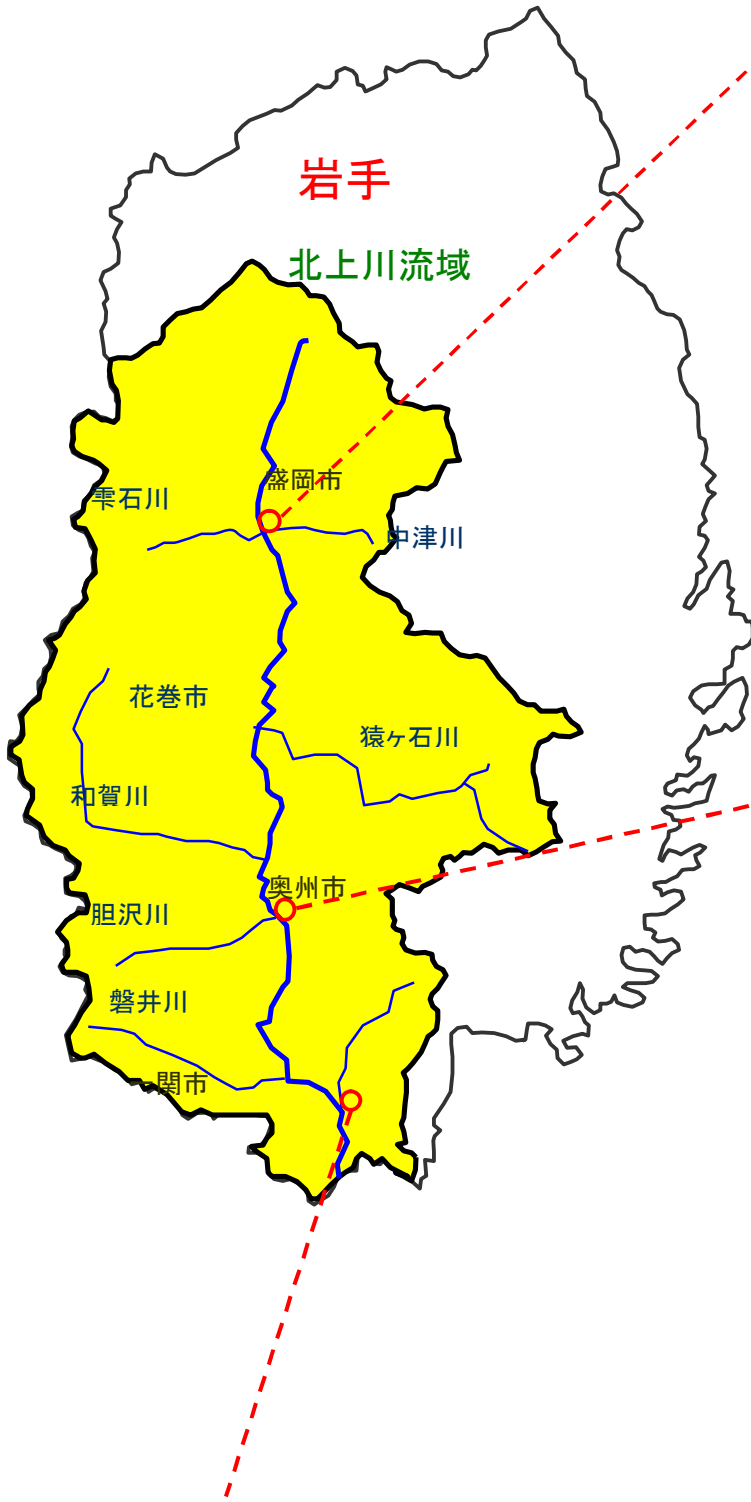

【資料-2】

昨年度の清掃活動写真

盛岡地区(開運橋付近)

水沢地区(水辺の楽校付近)

一関地区(川崎水辺プラザ付近)