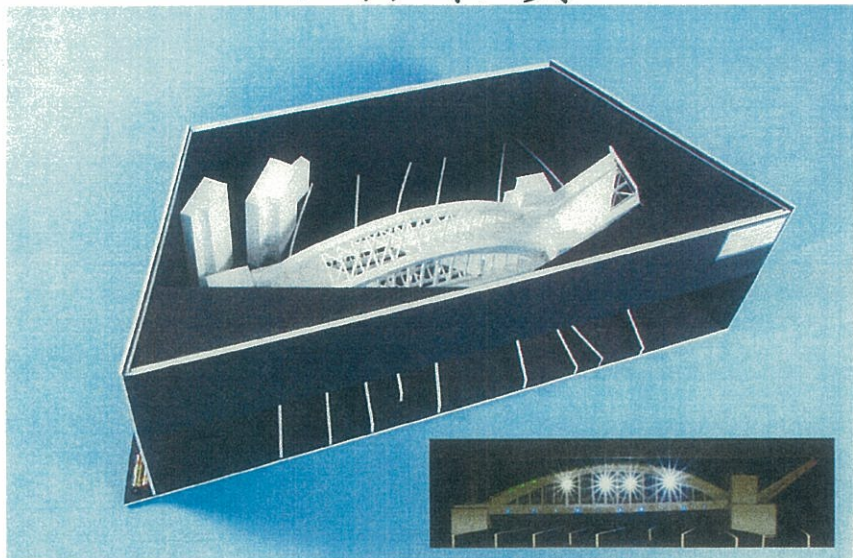

アイデア賞

作品名 夜にたたずむ勝鬨橋
学校名 福島県立平工業高等学校

デザイン賞

作品名 雪国橋
学校名 秋田県立秋田工業高等学校

努力賞

作品名 東北新幹線 三内丸山高架橋
(PCエクストラードロード橋)
学校名 青森県立青森工業高等学校

作品名 豊田大橋
学校名 青森県立弘前工業高等学校

努力賞