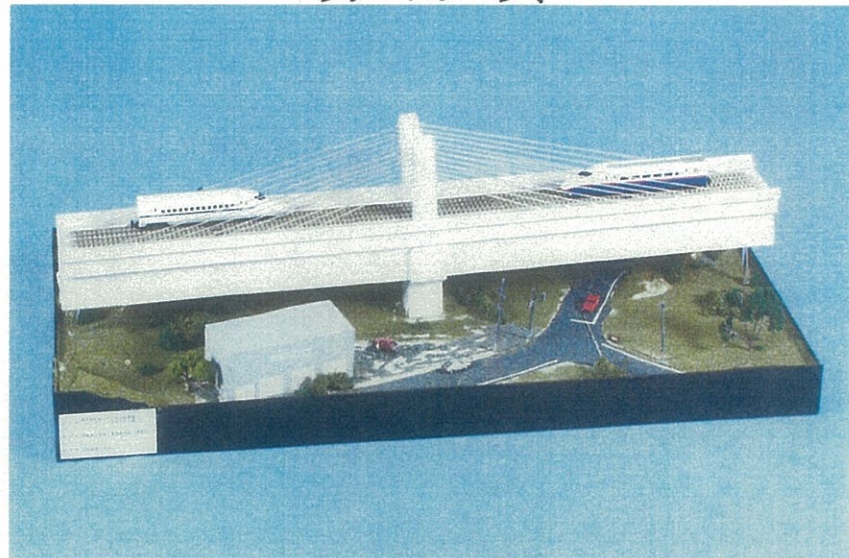

アイデア賞

作品名 夜にたたずむ勝鬨橋
学校名 福島県立平工業高等学校

デザイン賞

作品名 雪国橋
学校名 秋田県立秋田工業高等学校

努力賞

作品名 東北新幹線 三内丸山高架橋
(PCエクストラードロード橋)
学校名 青森県立青森工業高等学校

作品名 豊田大橋
学校名 青森県立弘前工業高等学校

努力賞