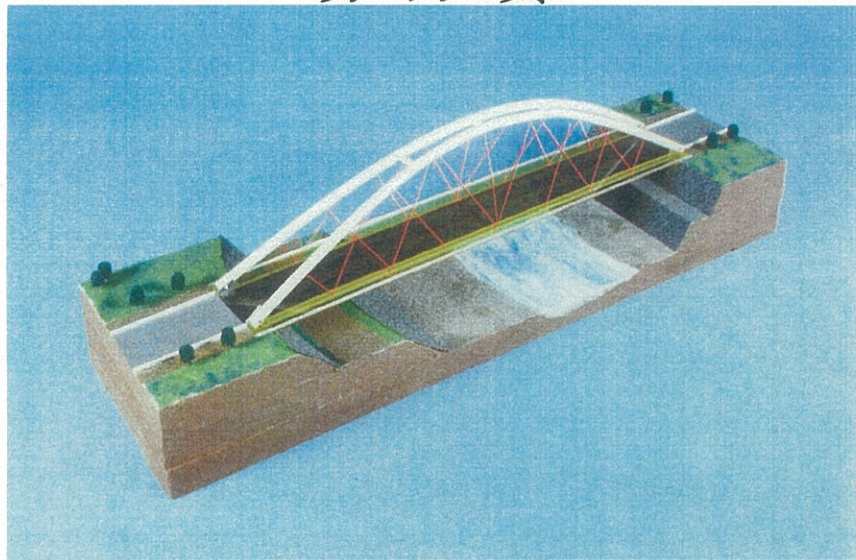

アイデア賞

作品名 夜にたたずむ勝鬨橋
学校名 福島県立平工業高等学校

デザイン賞

作品名 雪国橋
学校名 秋田県立秋田工業高等学校

努力賞

作品名 東北新幹線 三内丸山高架橋
(PCエクストラードロード橋)
学校名 青森県立青森工業高等学校

作品名 豊田大橋
学校名 青森県立弘前工業高等学校

努力賞