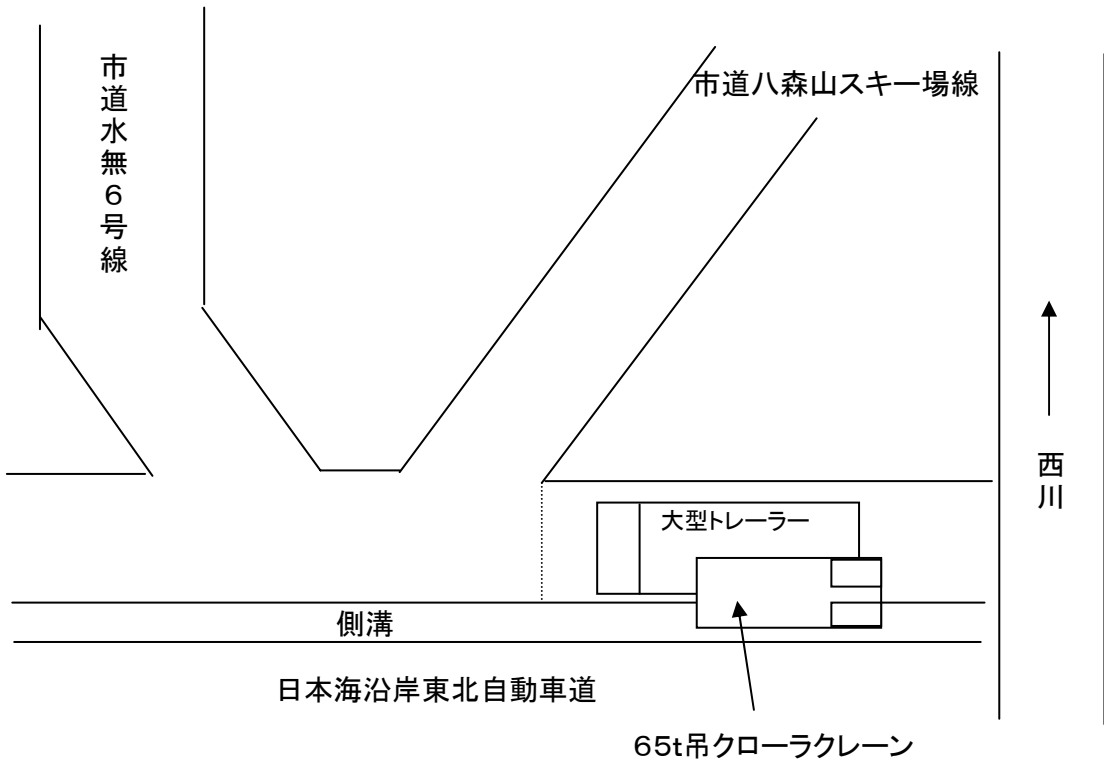

日本海沿岸東北自動車道(温海～鶴岡) L=26km

温海 I C

鶴岡 J C T

日本道路公団
鶴岡工事事務所
鶴岡IC

山形自動車道

事故概略図

正面図

RINO

30-20

NISSHA