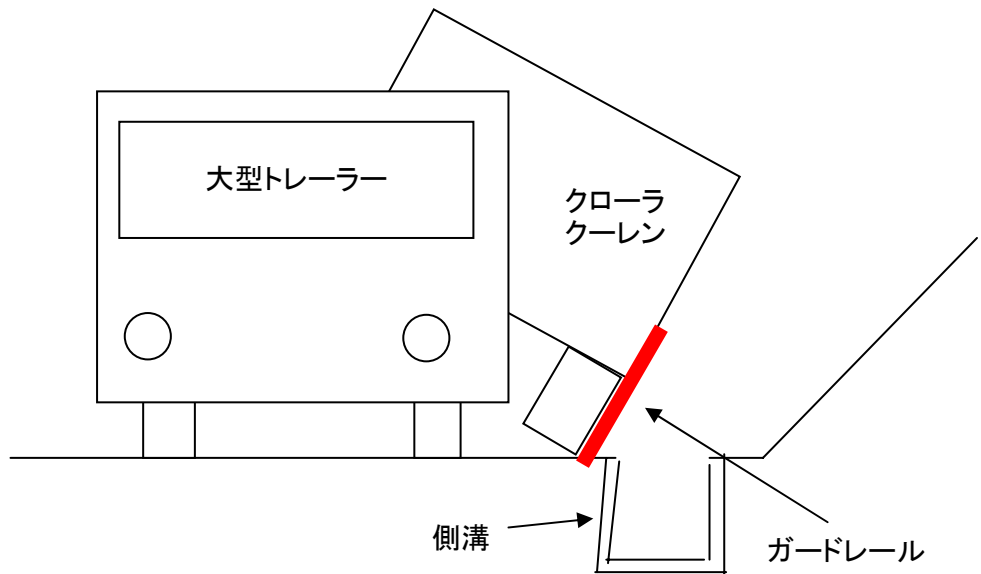

日本海沿岸東北自動車道(温海～鶴岡) L=26km

温海 I C

鶴岡 J C T

日本道路公団
鶴岡工事事務所
鶴岡IC

山形自動車道

事故概略図

正面図

RINO