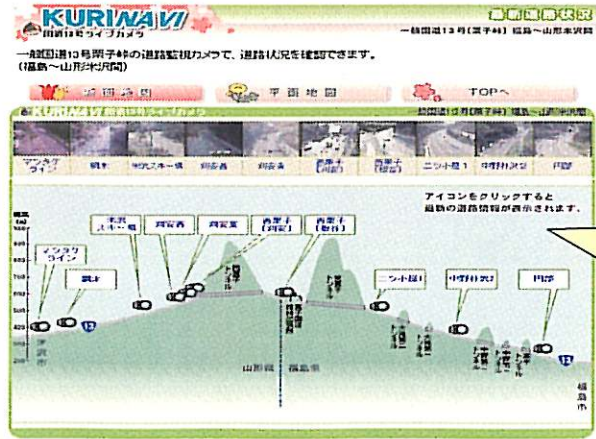

各箇所ライブカメラ選択画面に行きます(表示例はR13栗子峠)

掲載の経路や気象状況の用件は変更により、実際の道路状況が、目視している情報と異なる場合があります。お出かけの際は、道路状況にご注意ください。