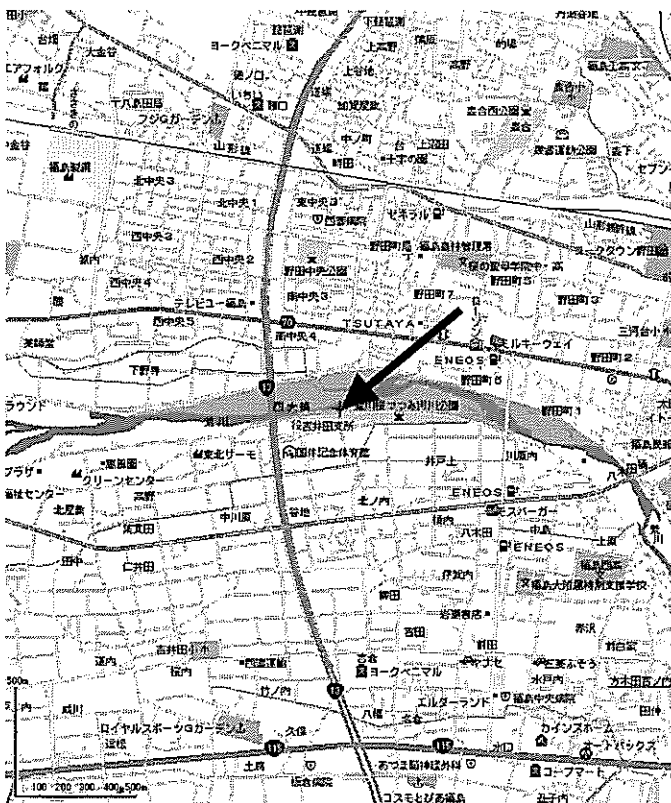

集合場所① 〈福島河川国道事務所（福島市黒岩字榎平36）〉

集合場所② 〈荒川河川敷（福島市仁井田桜つつみ河川公園前）〉