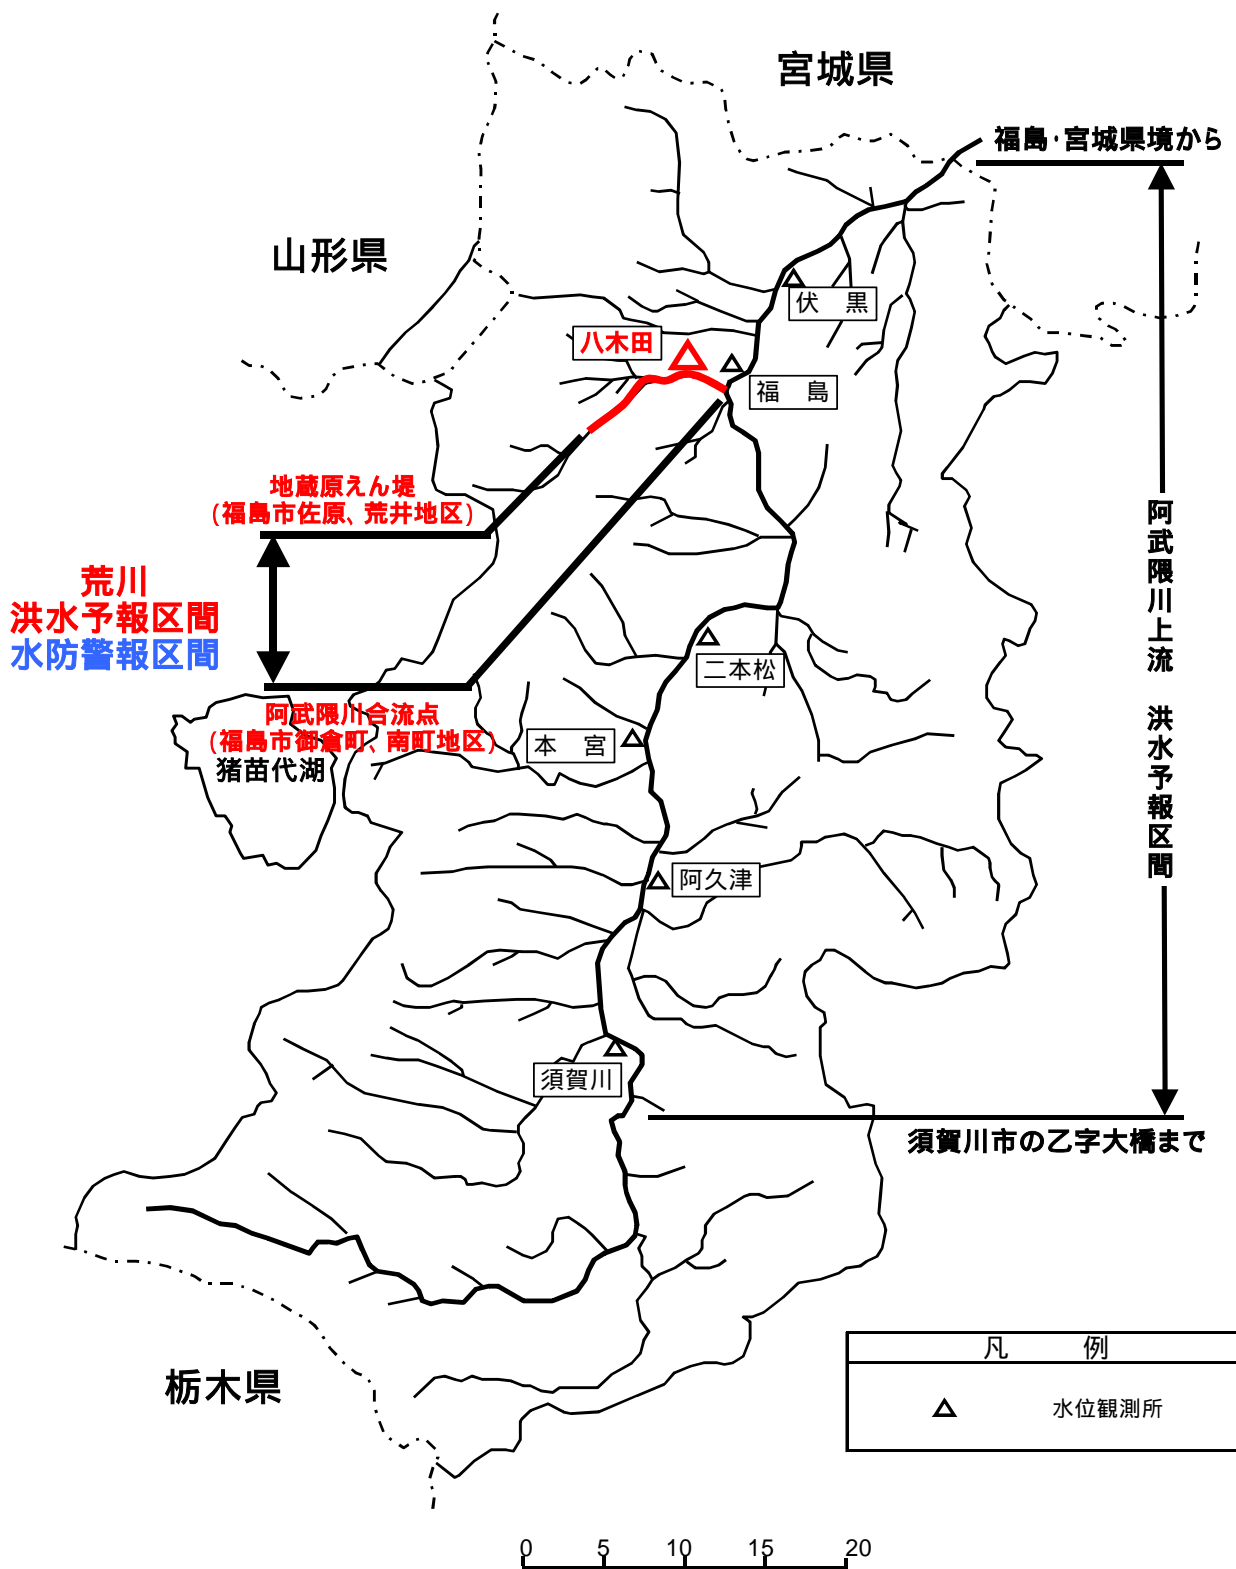

# 阿武隈川上流及び荒川の洪水予報区間 (国土交通省福島河川国道事務所と福島地方気象台が共同で発表)

水防警報は、福島河川国道事務所で発表します。  
なお、水防警報区間は、洪水予報区間と同じ区間です。