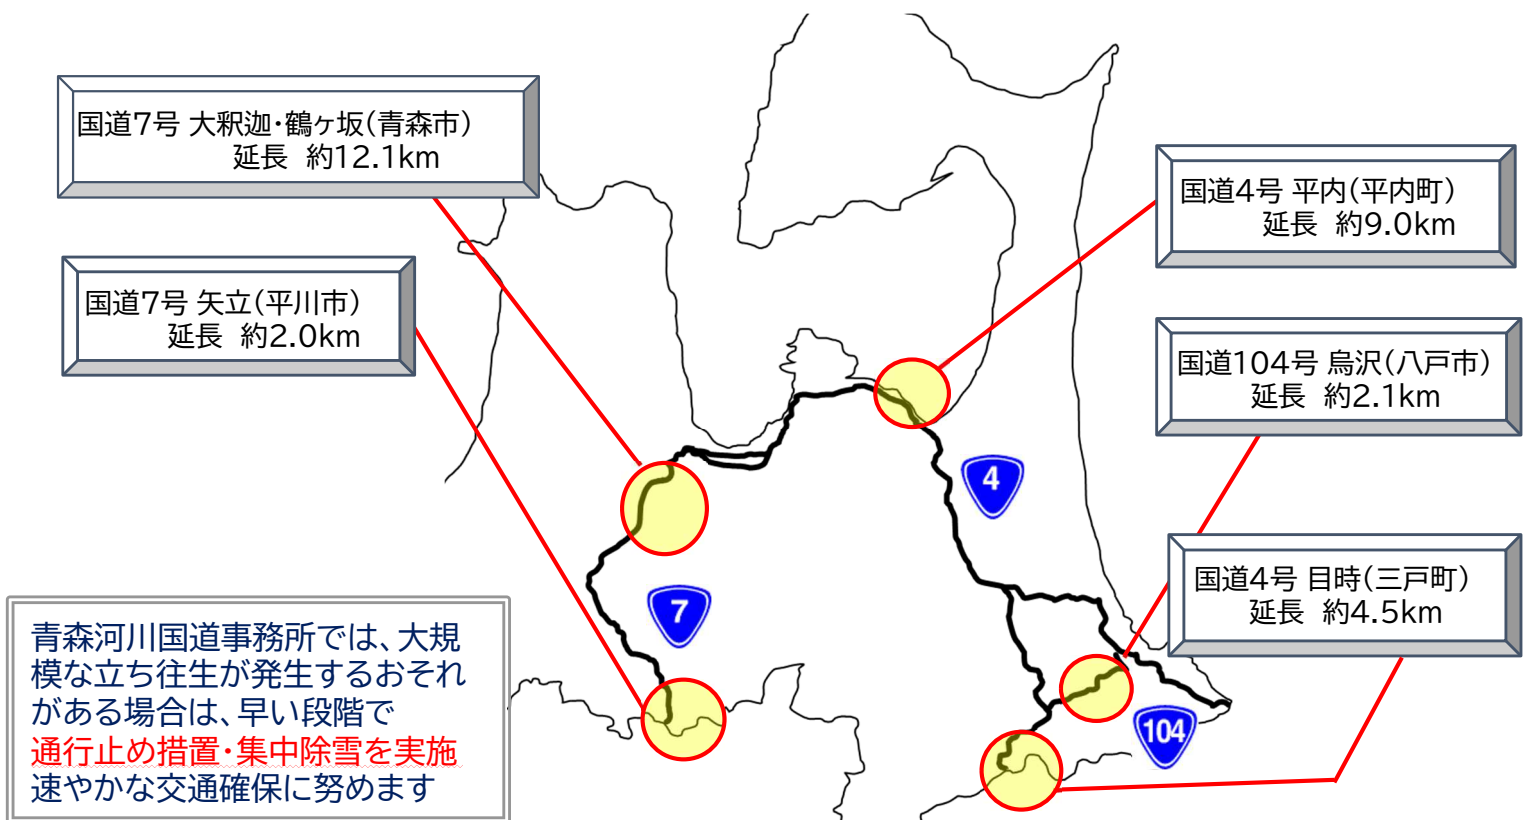

青森河川国道管内異常降雪時の通行止め予定区間

《集中的除雪作業実施による迅速な交通の確保を行います》

『砂箱』をご存じですか？

- 冬道で滑りやすい坂道などにスタックから抜け出すために **砂箱を設置** しています。
- 砂箱の砂は **誰でも自由に利用** できます。スタック時などに是非ご活用ください。
  ※砂袋のお持ち帰りはご遠慮ください。