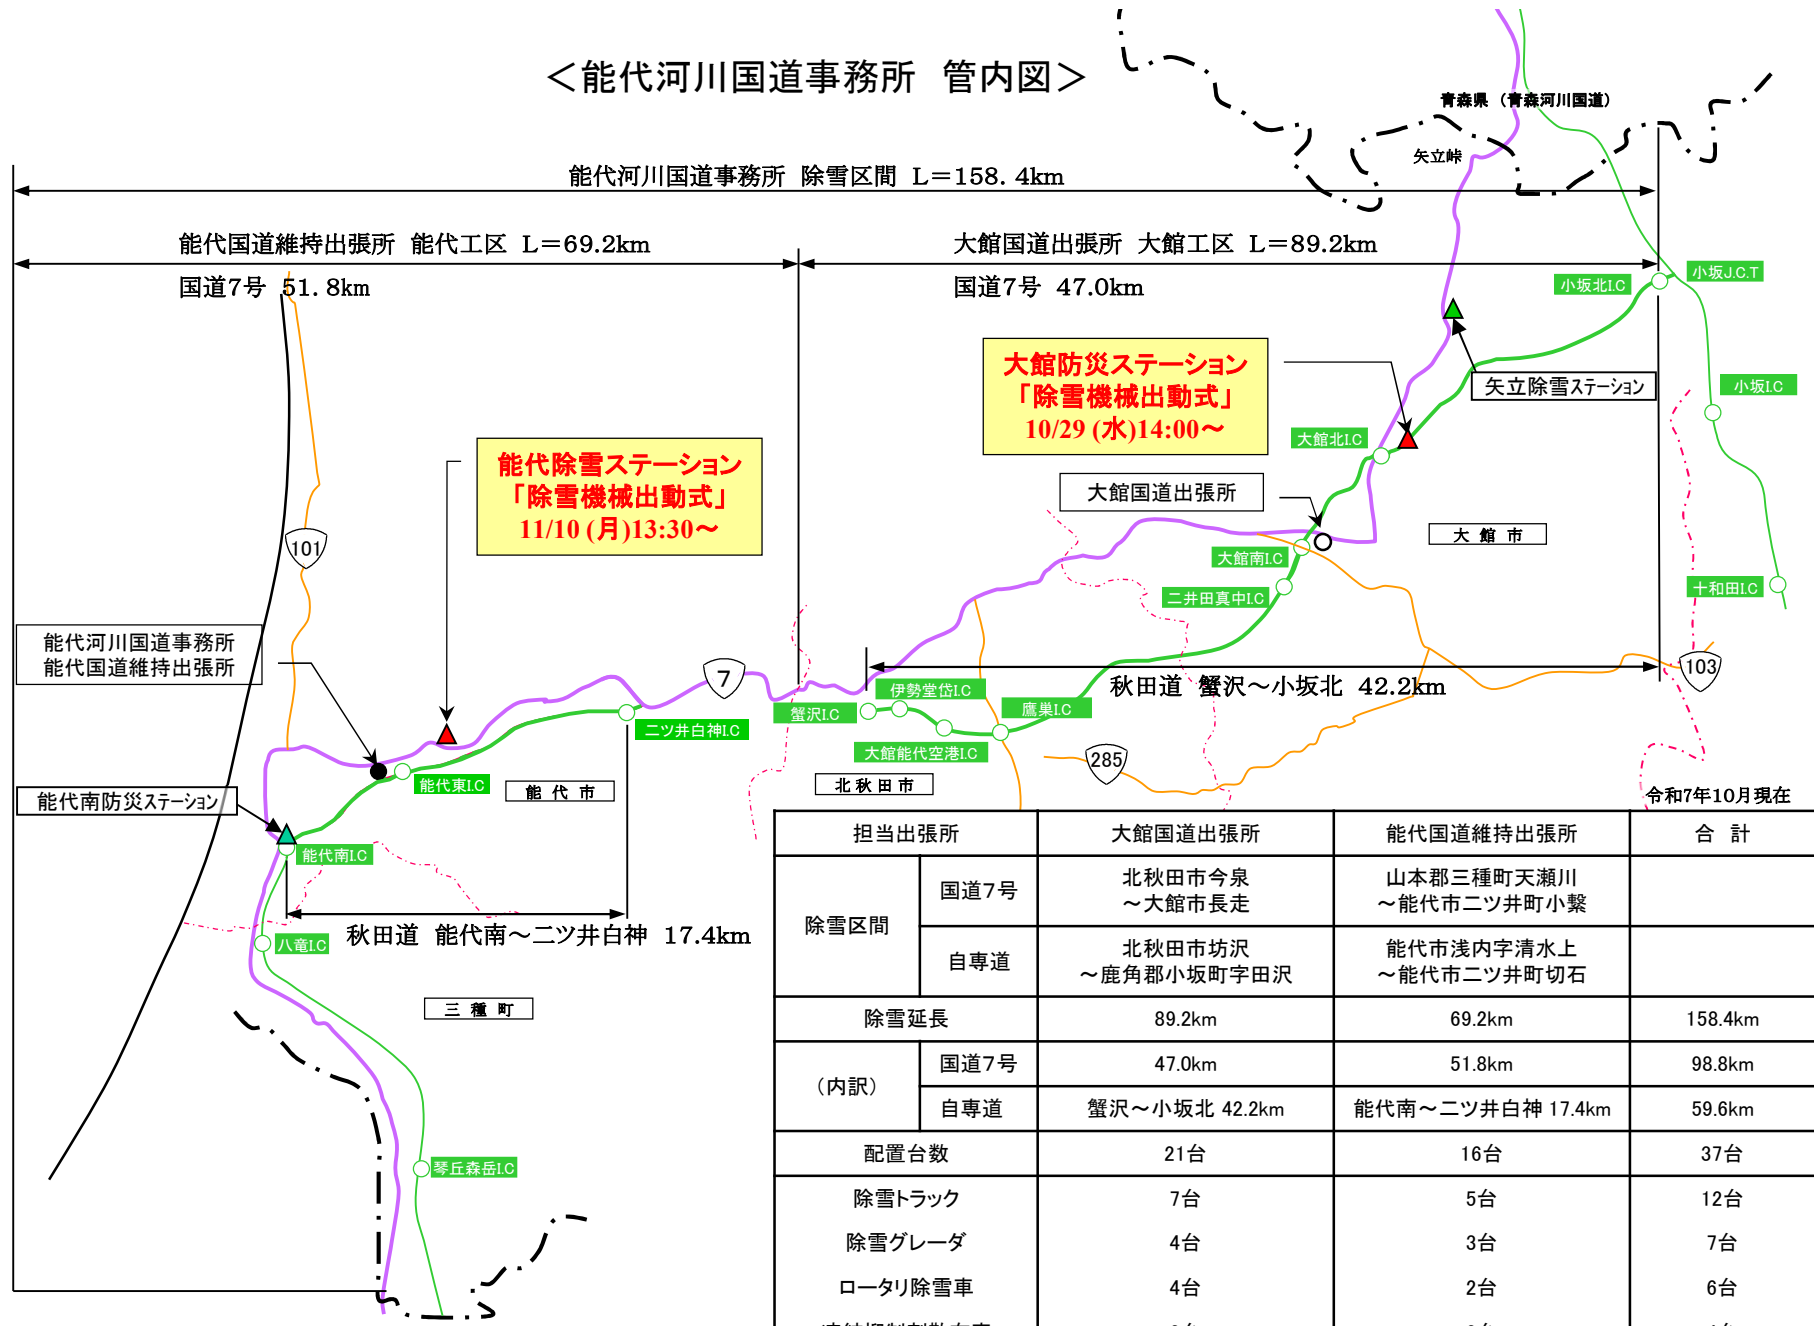

一般国道7号「除雪機械出動式」を行います

10月29日(水) 大館国道出張所管内
11月10日(月) 能代国道維持出張所管内

本格的な降雪シーズンの到来を間近にひかえ、能代河川国道事務所管内の各国道(維持)出張所では、安全な冬期交通確保に向け、除雪機械出動式を行いますのでお知らせします。

■大館国道出張所管内(北秋田市～大館市の国道7号、秋田自動車道(蟹沢IC～小坂北IC))

日時: **令和7年10月29日(水) 14:00～**
安全祈願祭(受注者主催) 14:00～14:30
除雪機械出動式 14:30～15:00
※学習会(地域を守るしごと、冬にはたらく車を見てみよう)
(大館市立釈迦内小学校3年生のみなさん) 10:30～11:30
場所: **大館防災ステーション構内** 大館市釈迦内字狼穴41

■能代国道維持出張所管内(三種町～能代市の国道7号、秋田自動車道(能代南IC～ニツ井白神IC))

日時: **令和7年11月10日(月) 13:30～**
安全祈願祭(受注者主催) 13:30～14:00
除雪機械出動式 14:00～14:30
※冬の生活を支える除雪作業についての学習会
(能代市立ニツ井小学校5年生のみなさん) 14:30～15:30
場所: **能代除雪ステーション構内** 能代市鶴形字冷清水119

能代国道維持出張所

〒016-0121 能代市臈淵字一本柳97-1 TEL 0185-58-2919

【各イベントについて】出張所長 出川 智一(イデカワ トモカズ)

<能代河川国道事務所 管内図>

担当出張所		大館国道出張所	能代国道維持出張所	合計
除雪区間	国道7号	北秋田市今泉 ~大館市長走	山本郡三種町天瀬川 ~能代市ニツ井町小繋	
	自専道	北秋田市坊沢 ~鹿角郡小坂町字田沢	能代市浅内字清水上 ~能代市ニツ井町切石	
除雪延長		89.2km	69.2km	158.4km
(内訳)	国道7号	47.0km	51.8km	98.8km
	自専道	蟹沢~小坂北 42.2km	能代南~ニツ井白神 17.4km	59.6km
配置台数		21台	16台	37台
除雪トラック		7台	5台	12台
除雪グレーダ		4台	3台	7台
ロータリ除雪車		4台	2台	6台
凍結抑制剤散布車		2台	2台	4台
小形除雪車		4台	3台	7台
除雪ドーザ		0台	1台	1台