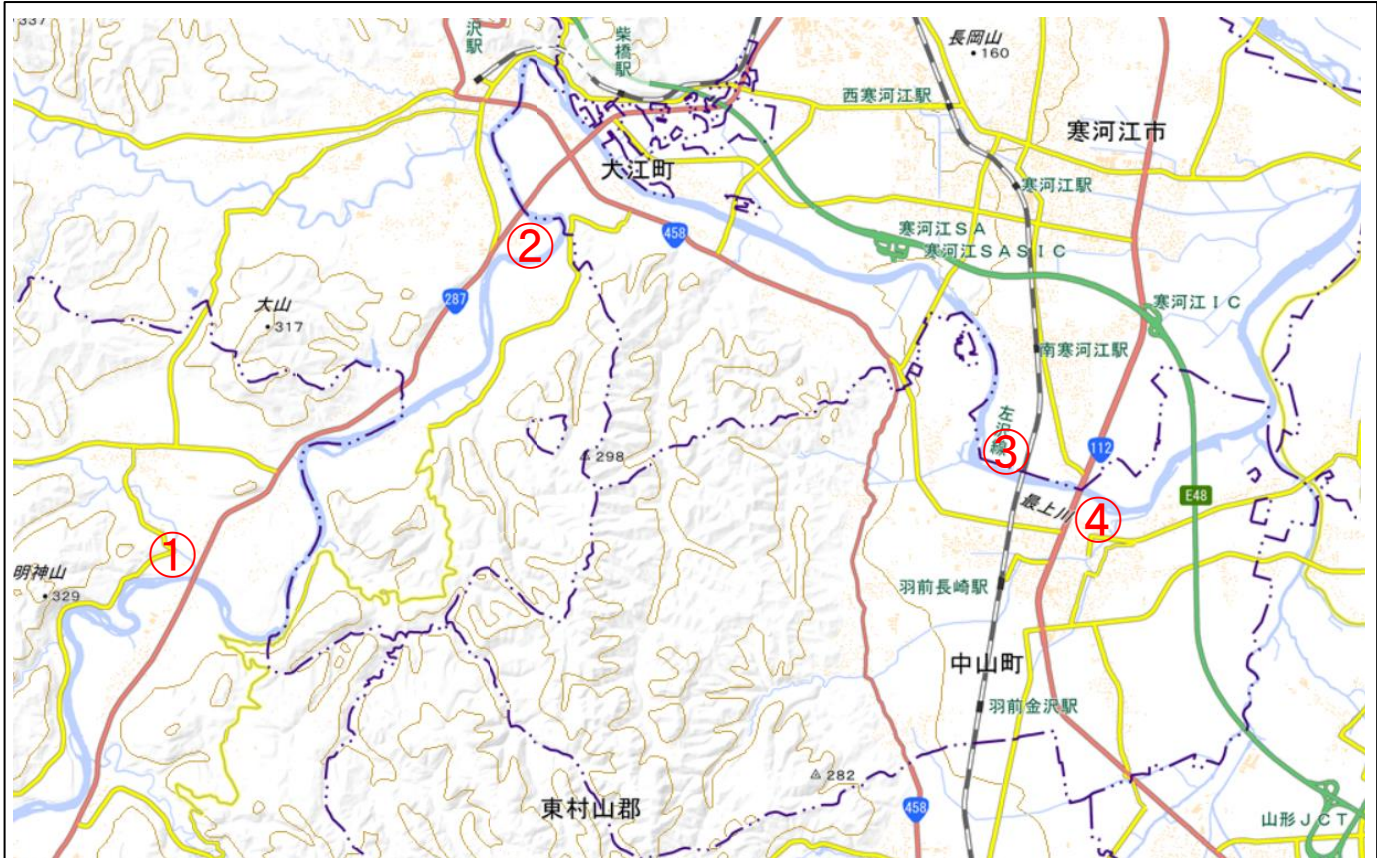

寒河江出張所担当 点検場所

出典: 地理院地図に集合場所等を追記して掲載