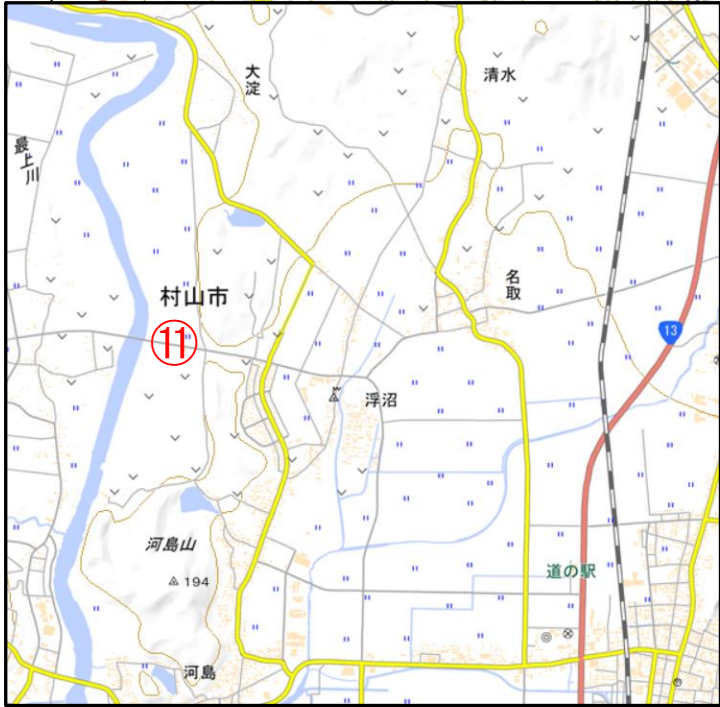

寒河江出張所担当 点検場所

出典: 地理院地図に集合場所等を追記して掲載