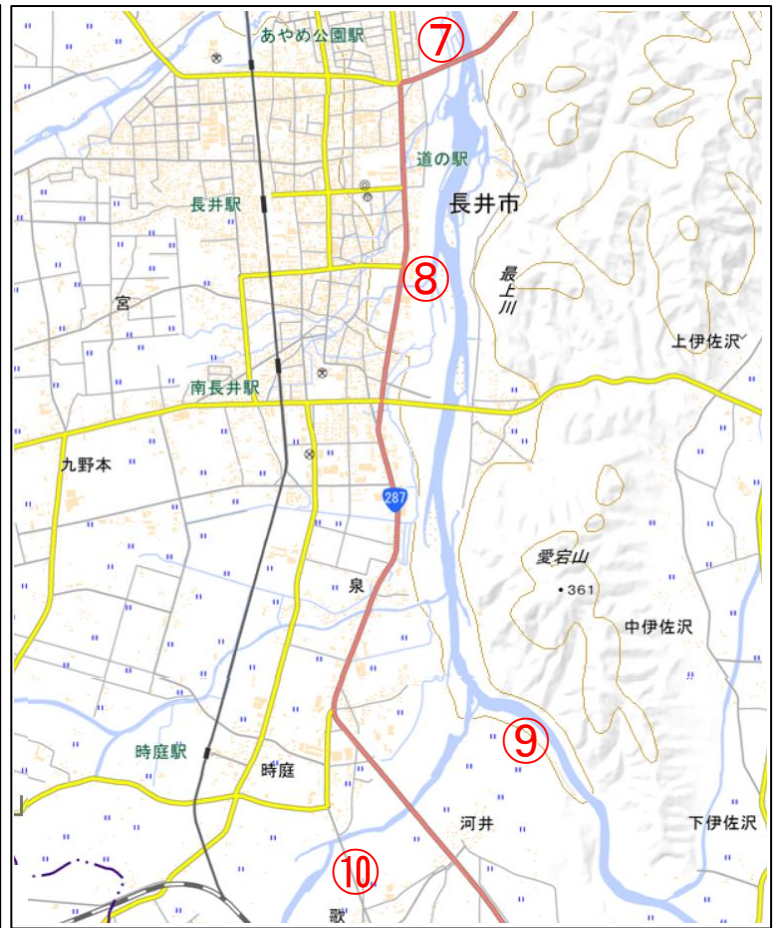

2. 点検箇所

山形河川国道事務所管理区間の最上川上流にある水辺の施設。
多くの利用者が予想される16箇所（詳細は別紙のとおり）。

3. 点検者

市役所、町役場、山形県河川等安全利用連絡会及び河川管理者など。

4. 点検後の措置

点検の結果、安全管理上問題がある場合は、施設の応急補修や立入規制等の措置を講じます。

5. その他

・当日の河川の状況や天候、点検状況により、行程や時間を変更する場合があります。

※取材は、以下の場所にて受付しております。事前連絡をお願いします。

6月25日（水）14：30～③グリバーさがえ

《発表記者會：山形県政記者クラブ、米沢記者クラブ》

問い合わせ先

 国土交通省	国土交通省 山形河川国道事務所 Tel 023-688-8942 河川管理課長 <small>にしざき</small> 西崎 <small>しょういち</small> 正一（内線331）
--	--

別紙 安全利用点検対象箇所一覧

〔山形河川国道事務所管内〕

実施(予定)日時	場 所	住所(施設箇所)	備 考	担当出張所
6月25日(水)				
	①朝日町フットパス	朝日町玉ノ井地区外	朝日町建設水道課と合同点検	寒河江出張所
	②大江町フットパス	大江町藤田～百目木地区	大江町建設水道課と合同点検	
	③寒河江地区水辺プラザ・グリバーさがえ	寒河江市寒河江地区	寒河江市建設管理課と合同点検	
	④中山町せせらぎ公園・水辺プラザ	中山町長崎地区	中山町建設課と合同点検	
6月27日(金)				
	⑤最上川ヤナ場	白鷹町下山地内	白鷹町建設課・商工観光課と合同点検	置賜流域治水出張所
	⑥白鷹フットパス	白鷹町菖蒲地区	白鷹町建設課と合同点検	
	⑦最上川河川緑地公園	長井市舟場地区	長井市建設課と合同点検	
	⑧長井フットパス(福田川下流)	長井市小出地区	長井市建設課と合同点検	
	⑨白川フットパス(河井ビューポイント～トロッコ道)	長井市河井地区	長井市建設課と合同点検	
	⑩白川フットパス(ふれあいの森)	長井市歌丸～河井地区	長井市建設課と合同点検	
7月1日(火)				
	⑪村山フットパス	村山市大淀地区外	村山市建設課と合同点検	寒河江出張所
	⑫河北町カヌー場・最上川グリーンパーク	河北町谷地地区	河北町都市整備課と合同点検	
	⑬多目的広場・パークゴルフ場	山辺町山辺地区	山辺町建設課と合同点検	
	⑭多目的広場・野球グラウンド・パークゴルフ場	山形市志戸田地区	山形市河川整備課と合同点検	
7月4日(金)				
	⑮最上川 糠野目水辺の楽校	高島町大字糠野目地区	山形県河川等安全利用連絡会と合同点検	置賜流域治水出張所
	⑯最上川 窪田水辺の楽校	米沢市窪田地区	山形県河川等安全利用連絡会と合同点検	

寒河江出張所担当 点検場所

出典: 地理院地図に集合場所等を追記して掲載

置賜流域治水出張所担当 点検場所

置賜流域治水出張所担当 点検箇所