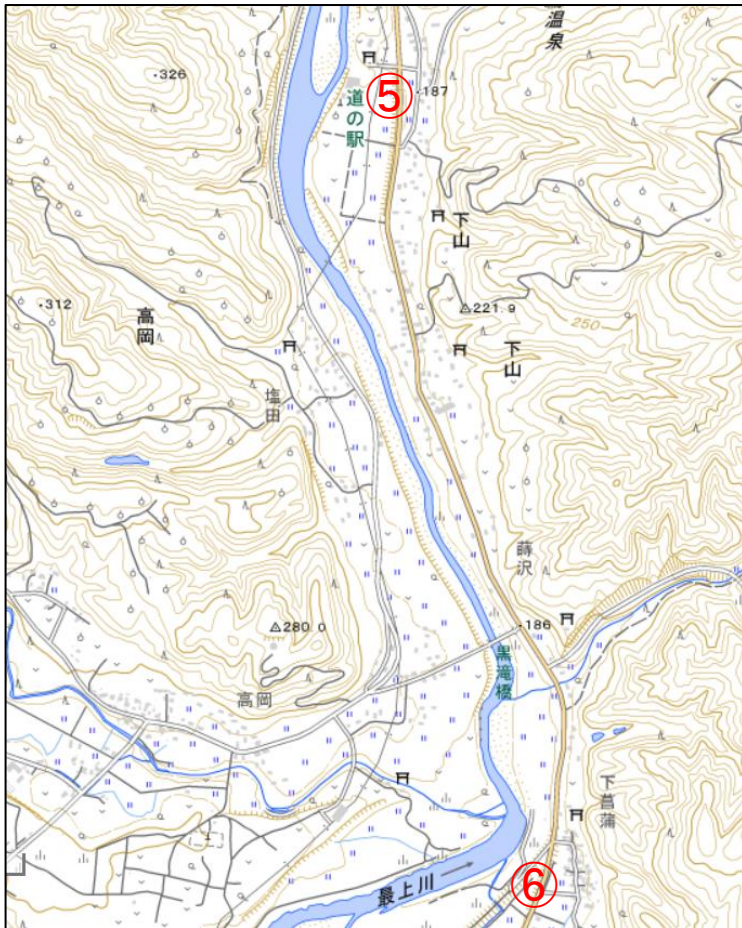

2. 点検箇所

山形河川国道事務所管理区間の最上川上流にある水辺の施設。
多くの利用者が予想される16箇所（詳細は別紙のとおり）。

3. 点検者

市役所、町役場、山形県河川等安全利用連絡会及び河川管理者など。

4. 点検後の措置

点検の結果、安全管理上問題がある場合は、施設の応急補修や立入規制等の措置を講じます。

5. その他

・当日の河川の状況や天候、点検状況により、行程や時間を変更する場合があります。

〔山形河川国道事務所管内〕

実施(予定)日時	場 所	住所(施設箇所)	備 考	担当出張所
6月25日(水)				
	①朝日町フットパス	朝日町玉ノ井地区外	朝日町建設水道課と合同点検	寒河江出張所
	②大江町フットパス	大江町藤田～百目木地区	大江町建設水道課と合同点検	
	③寒河江地区水辺プラザ・グリバーさがえ	寒河江市寒河江地区	寒河江市建設管理課と合同点検	
	④中山町せせらぎ公園・水辺プラザ	中山町長崎地区	中山町建設課と合同点検	
6月27日(金)				
	⑤最上川ヤナ場	白鷹町下山地内	白鷹町建設課・商工観光課と合同点検	置賜流域治水出張所
	⑥白鷹フットパス	白鷹町菖蒲地区	白鷹町建設課と合同点検	
	⑦最上川河川緑地公園	長井市舟場地区	長井市建設課と合同点検	
	⑧長井フットパス(福田川下流)	長井市小出地区	長井市建設課と合同点検	
	⑨白川フットパス(河井ビューポイント～トロッコ道)	長井市河井地区	長井市建設課と合同点検	
	⑩白川フットパス(ふれあいの森)	長井市歌丸～河井地区	長井市建設課と合同点検	
7月1日(火)				
	⑪村山フットパス	村山市大淀地区外	村山市建設課と合同点検	寒河江出張所
	⑫河北町カヌー場・最上川グリーンパーク	河北町谷地地区	河北町都市整備課と合同点検	
	⑬多目的広場・パークゴルフ場	山辺町山辺地区	山辺町建設課と合同点検	
	⑭多目的広場・野球グラウンド・パークゴルフ場	山形市志戸田地区	山形市河川整備課と合同点検	
7月4日(金)				
	⑮最上川 糠野目水辺の楽校	高島町大字糠野目地区	山形県河川等安全利用連絡会と合同点検	置賜流域治水出張所
	⑯最上川 窪田水辺の楽校	米沢市窪田地区	山形県河川等安全利用連絡会と合同点検	

寒河江出張所担当 点検場所

出典: 地理院地図に集合場所等を追記して掲載

置賜流域治水出張所担当 点検場所

置賜流域治水出張所担当 点検箇所