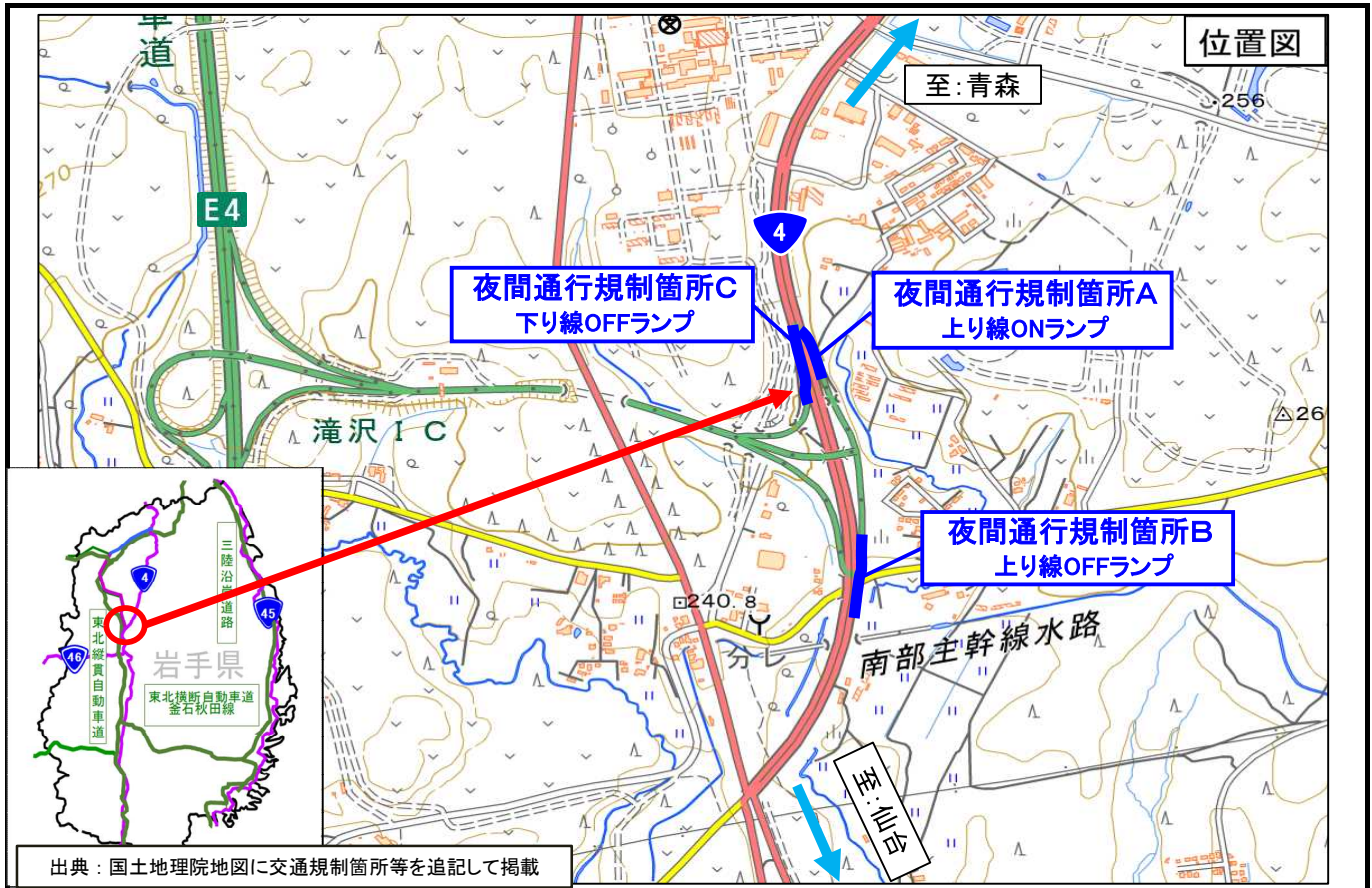

## 国道4号 通行規制(夜間通行止め)のお知らせ

国道4号 岩手県滝沢市菓子地内の舗装修繕工事に伴う滝沢ICにおけるランプ部の施工を行うため、下記のとおり「夜間通行止め」を実施いたします。ご通行される方々におかれましてはご迷惑をお掛けしますが、ご理解とご協力の程お願いいたします。

- 規制場所 : 岩手県滝沢市菓子地内 (滝沢IC ランプ部)
- 規制内容 : 夜間通行止め
- 規制期間 : 自 令和 6 年 8 月 26 日(月) から  
至 令和 6 年 8 月 30 日(金) まで(予定)  
(各日 21 時 00 分から翌 6 時 00 分まで)
- 工事内容 : 道路舗装修繕工事
- その他 : 工事の進捗や天候、災害等により規制期間が変更となる場合がございます。

# 国道4号 通行規制(夜間通行止め)のお知らせ

国道4号 岩手県滝沢市巣子地内の舗装修繕工事に伴う滝沢ICにおけるランプ部の施工を行うため、下記のとおりランプ部の通行規制「夜間通行止め」を行います。ご迷惑をおかけしますが、ご協力をお願いいたします。

規制場所	岩手県滝沢市巣子 地内「滝沢IC」ランプ部
規制内容	夜間通行止め
規制期間	自：令和 6年8月26日(月) から 至：令和 6年8月30日(金) まで (各日 21時00分から翌6時00分まで)
工事内容	道路舗装修繕工事
その他	工事の進捗や天候・災害等により、工事を実施しない場合があります。そのため、規制期間が変更となる場合も御座いますのでご了承下さい。現地交通誘導員および看板の指示に従うようお願いいたします。