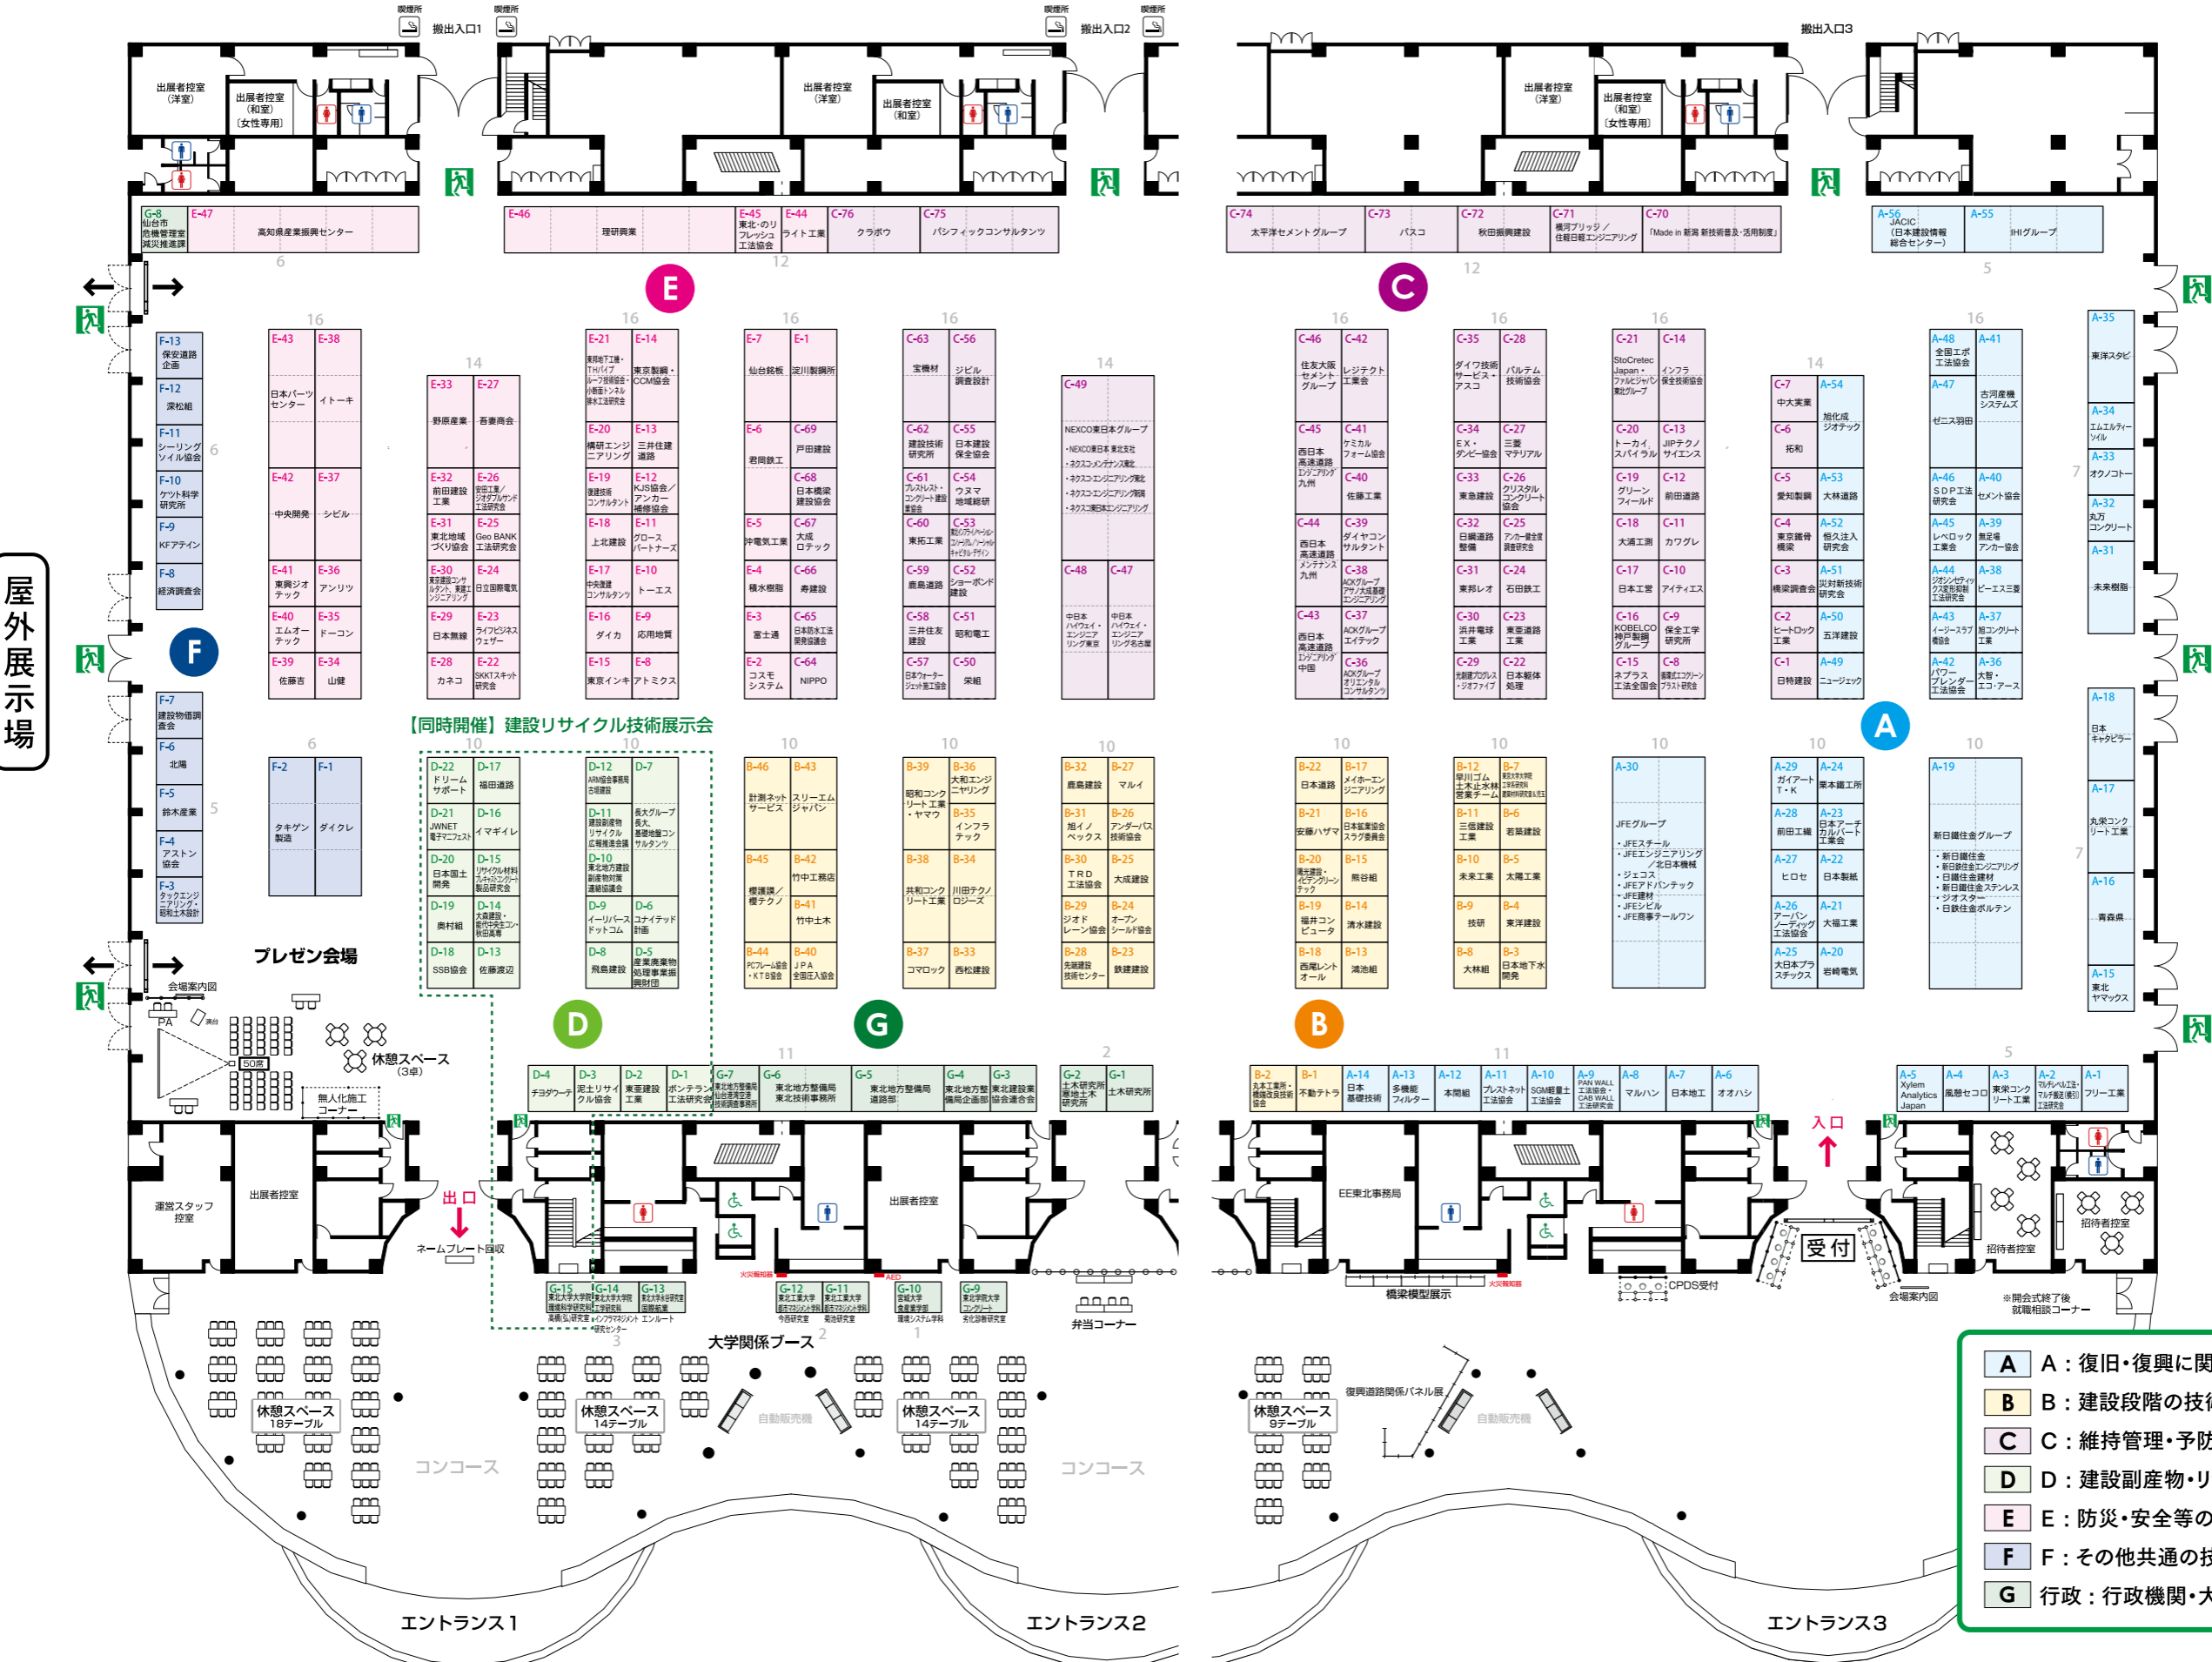

「EE東北'15」新技術

展示会配置図(屋内)

「EE東北'15」 新技術展示会配置図(屋外)