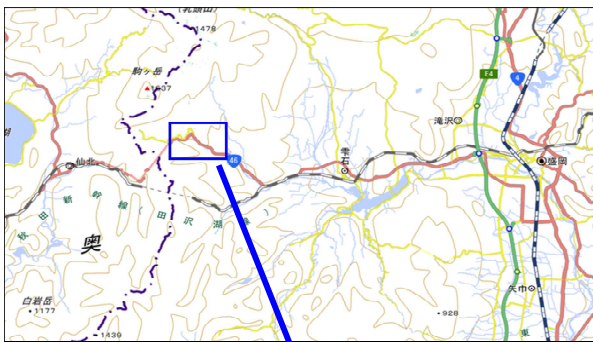

ヨンロク情報

岩手河川国道事務所
盛岡西国道維持出張所

国道46号（雫石地区）通行規制のお知らせ

7月22日から橋梁補修工事のため

〈終日片側交互通行〉 規制を行います

終日片側交互通行規制予定期間

全体 7月22日(月)～11月15日(金)

①竜川陸橋 7/22～ 8/ 9