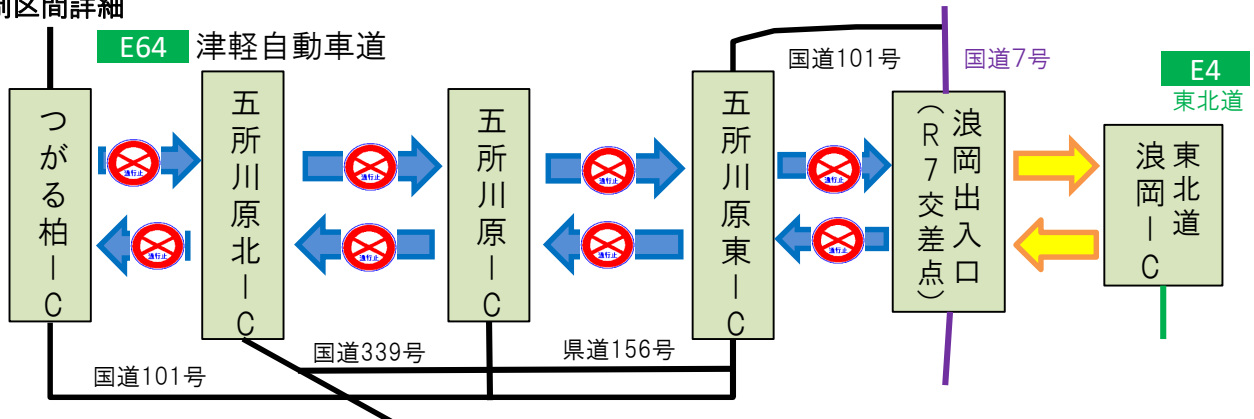

# E64 津軽自動車道夜間通行止めのお知らせ (浪岡出入口～つがる柏IC)

**E64** 津軽自動車道(浪岡出入口～つがる柏IC間)において、道路清掃、舗装整備等のため下記のとおり通行止めを行いますので、ご協力をお願いいたします。

## 記

**規制月日:** 令和8年5月11日(月)～5月27日(水) (土日除く)

**規制区間:** 浪岡出入口～つがる柏IC 上下線

**時間帯:** 21:00～06:00

※規制最終日は5月28日(木)の朝06:00 ※規制終了日時は早まる場合があります。

**迂回路:** 国道101号、339号

### ◆位置図

### ◆規制区間詳細