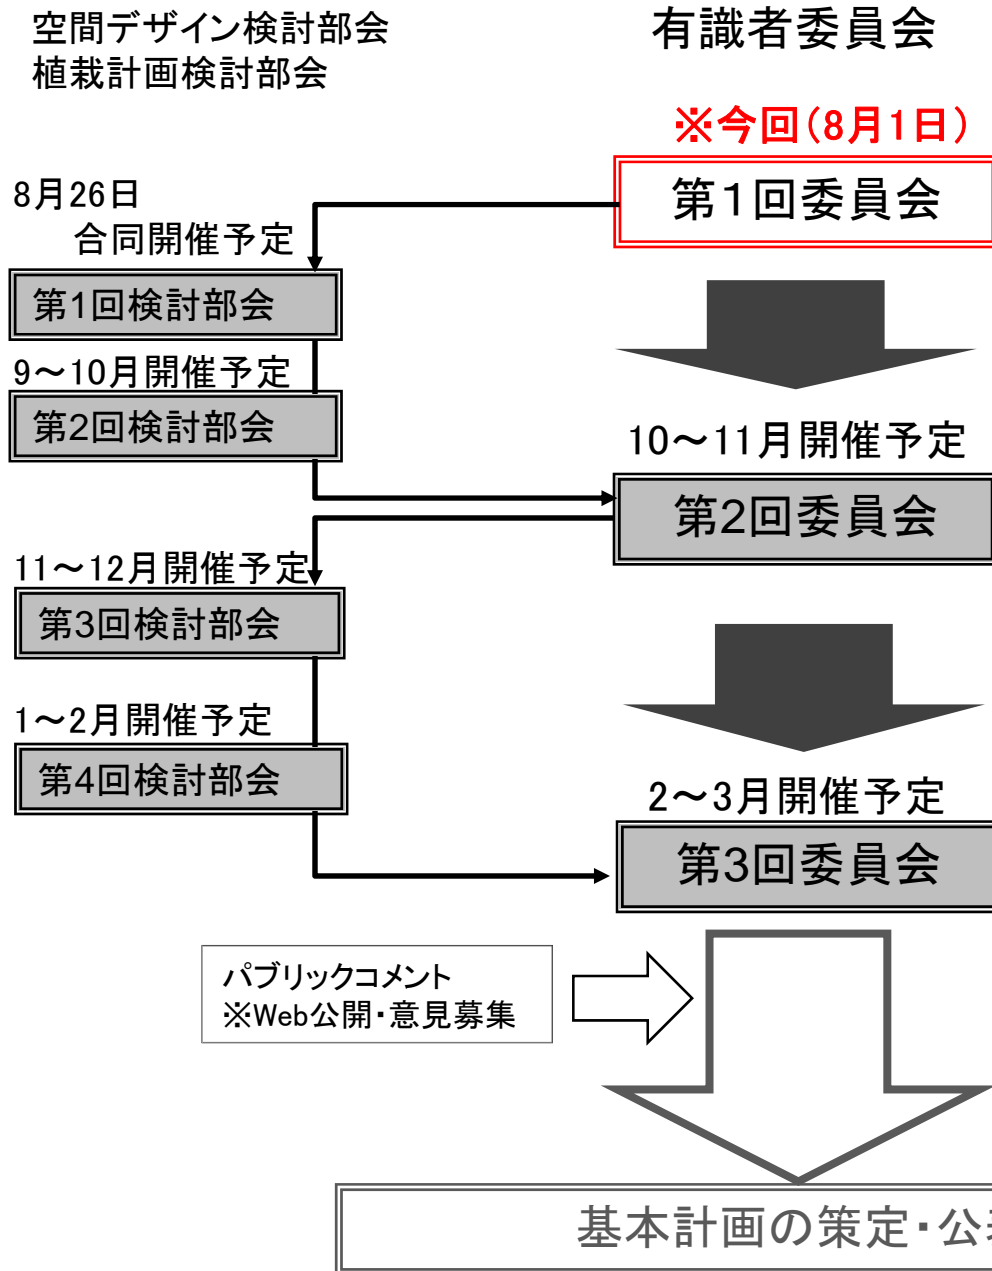

検討内容	
○基本計画の検討方針	○基本計画の検討体制・工程計画
○基本計画の検討体制・工程計画	
○植栽計画、空間デザインに係わる技術的な調査・検討	○CG・模型による景観検討 ○動植物調査・気象観測データに基づく条件整理
○CG・模型による景観検討	
○動植物調査・気象観測データに基づく条件整理	
○空間デザイン(素案)	○植栽計画(素案) ○基本計画(素案)
○植栽計画(素案)	
○基本計画(素案)	
○具体的な施設規模・配置の検討	○植物材料調達・市民との協働のあり方検討 ○基本計画(案)の検討・整理
○植物材料調達・市民との協働のあり方検討	
○基本計画(案)の検討・整理	
○基本計画(案)	