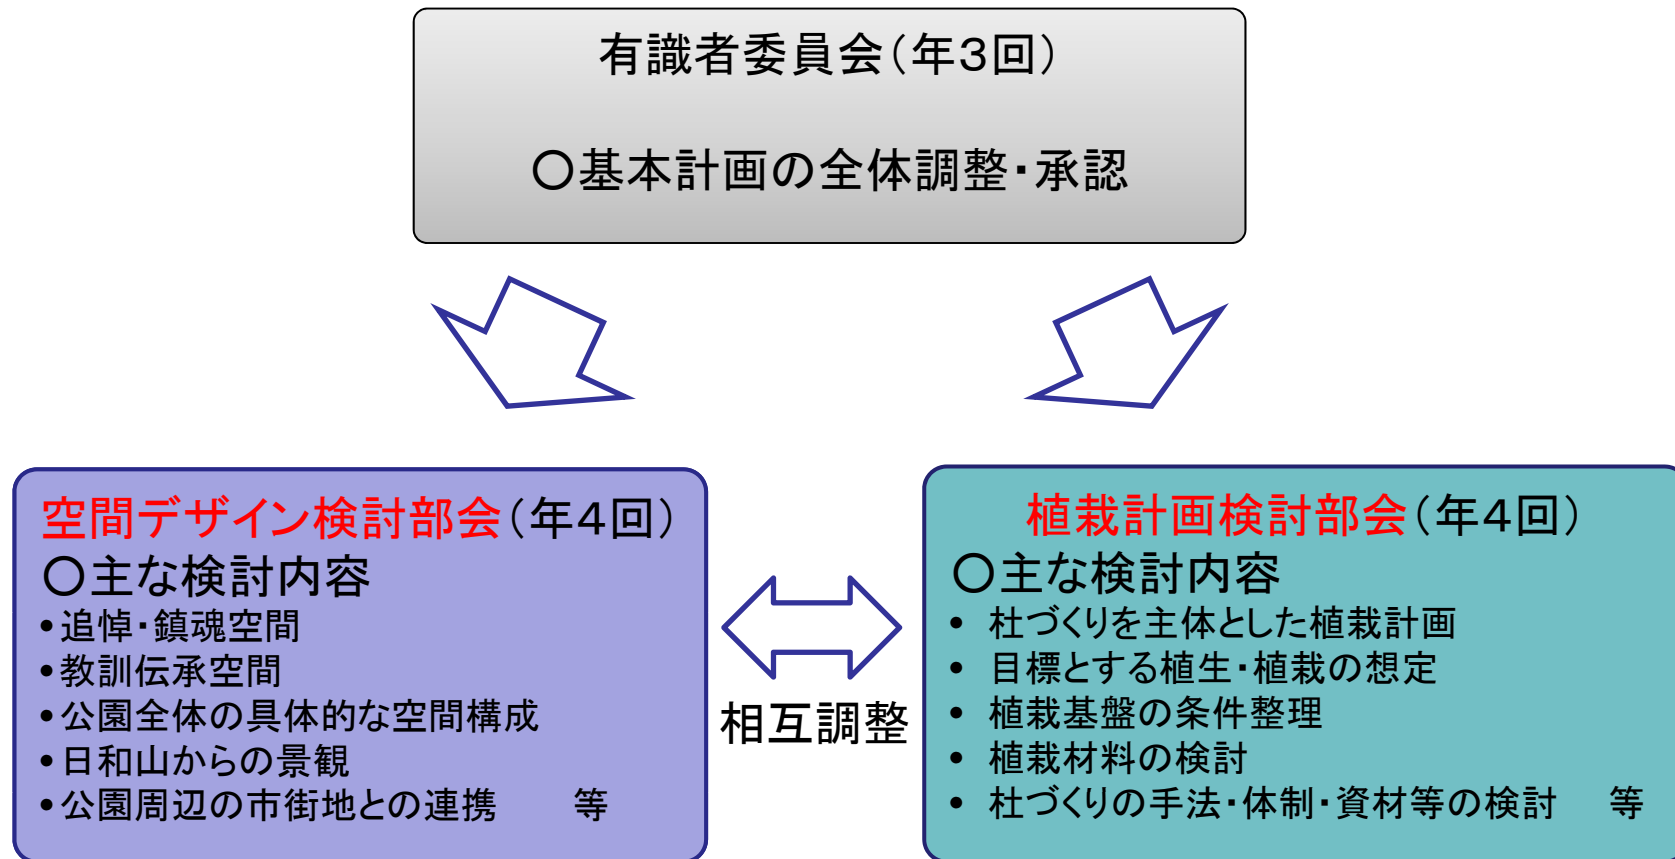

宮城県における復興祈念公園基本計画

検討調査有識者委員会 資料

【基本計画の検討体制及び今後のスケジュール(案)】

平成26年8月1日

国土交通省 東北地方整備局 建政部

有識者委員会は基本的に昨年度の委員を踏襲しつつ、基本構想や昨年度の委員会で示された課題に対応するため、具体的な空間構成や杜づくりを主体とした植栽計画を検討する体制として、委員会の下に**空間デザイン検討部会**及び**植栽計画検討部会**を設置し、詳細な検討を行う。