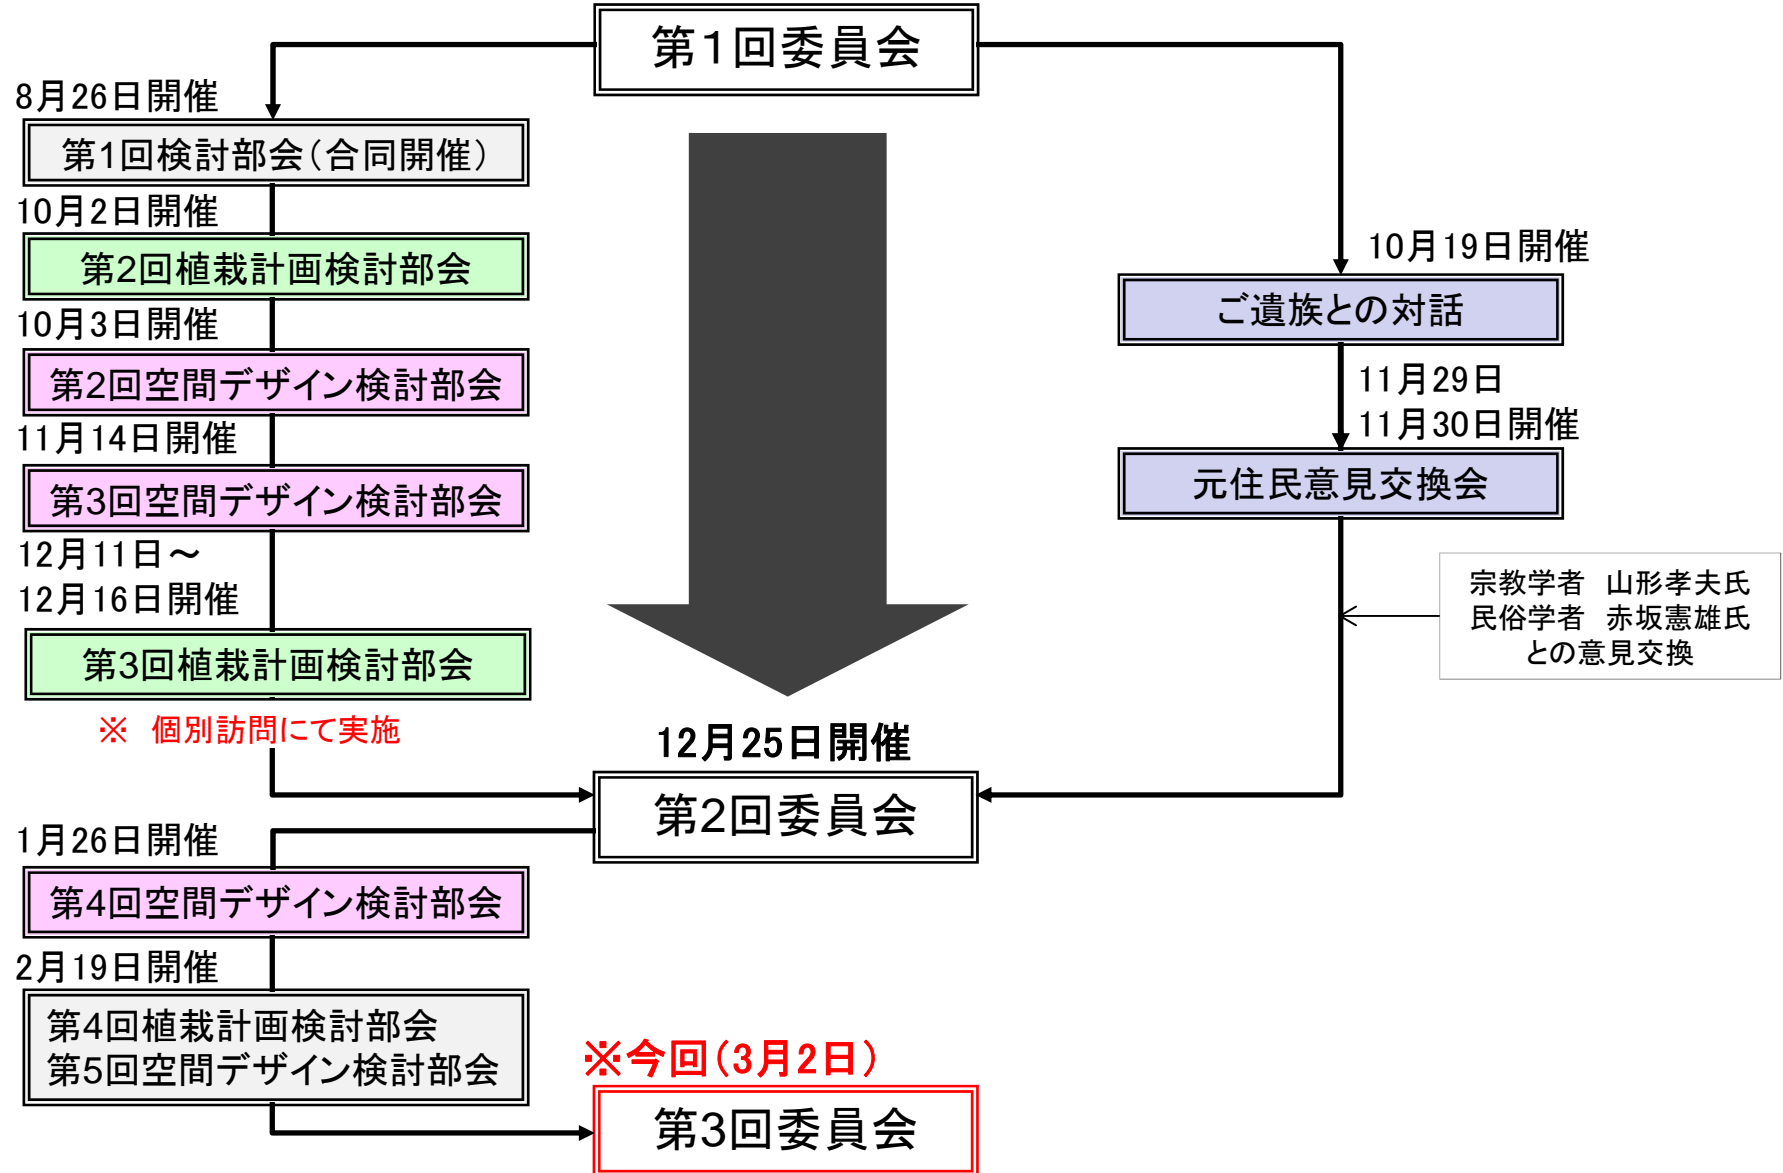

宮城県における復興祈念公園基本計画

検討調査有識者委員会 資料

【これまでの検討経緯及び今後のスケジュール(案)】

平成27年3月2日

空間デザイン検討部会
植栽計画検討部会

有識者委員会
8月1日開催

■空間デザイン検討部会

○第1回 1)検討内容の設定 2)植栽環境調査と植栽計画のあり方 3)検討レベルに応じたデザインのあり方 等

○第2回 1)阿部委員による基本計画検討案に関するプレゼンテーション 2)基本条件及び基本的な考え方の整理

○第3回 1)土地利用の基本方針 2)計画条件の整理

○第4回 出席者:阿部委員、佐々木委員、森山委員、渡部委員
1)空間構成(案) 2)基本計画(案)

○第5回 出席者:阿部委員、佐々木委員、森山委員、渡部委員、古藤野委員、濱野委員、平田委員
1)植栽計画(案) 2)空間デザイン(案) 3)基本計画(案) ※植栽計画検討部会と合同開催

■植栽計画検討部会

○第1回 1)検討内容の設定 2)植栽環境調査と植栽計画のあり方 3)検討レベルに応じたデザインのあり方 等

○第2回 1)基本条件及び基本的な考え方の整理 2)現地調査の結果と目標とする植栽タイプ
3)杜づくりのプロセス・多様な主体の参画と協働

○第3回(個別訪問) 1)目標とする植生・植栽タイプ 2)杜づくりのプロセス・多様な主体の参画と協働

○第4回 出席者:阿部委員、佐々木委員、森山委員、渡部委員、古藤野委員、濱野委員、平田委員
1)植栽計画(案) 2)空間デザイン(案) 3)基本計画(案) ※空間デザイン検討部会と合同開催

検討内容

- 基本計画の検討方針
- 基本計画の検討体制・工程計画

- 植栽計画、空間デザインに係わる技術的な調査・検討
- 動植物調査・気象観測データに基づく条件整理
- 空間デザインコンセプトの検討
- 目標とする植生・植栽タイプ、杜づくりのプロセス・多様な主体の参画・協働の方針検討

- 基本コンセプト
- 基本計画の構成

- 園内の空間構成・施設配置等の検討
- 来園者等の安全確保方策検討
- 園外との関係性・連携の詳細検討
- 植物材料調達・市民との協働の手法検討
- 基本計画(案)の検討・整理