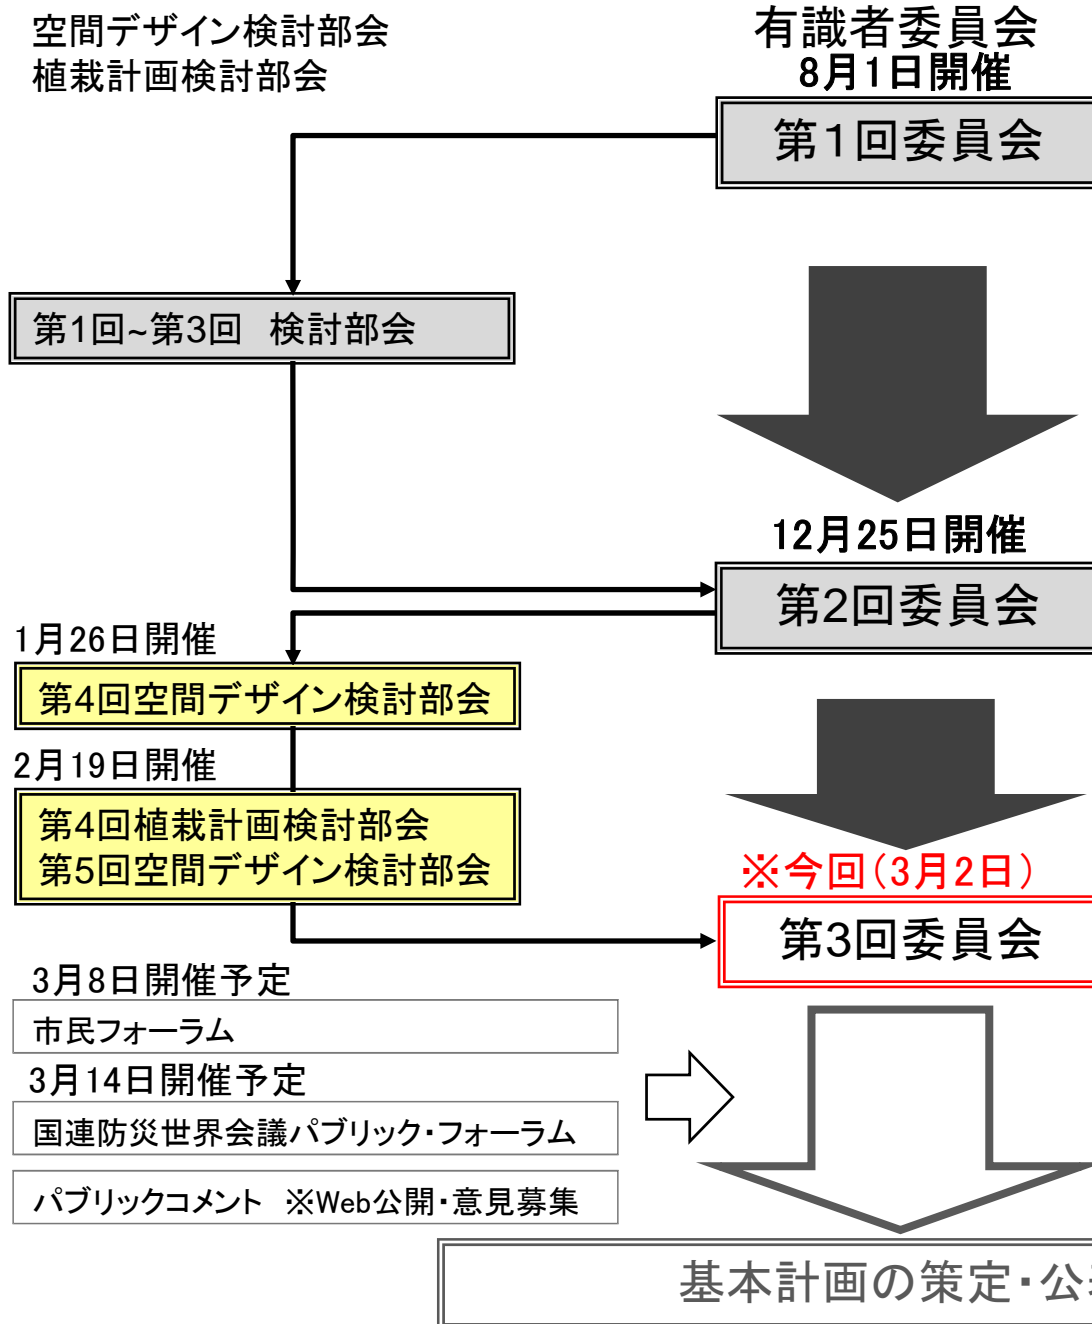

○第2回 1)阿部委員による基本計画検討案に関するプレゼンテーション 2)基本条件及び基本的な考え方の整理

○第3回 1)土地利用の基本方針 2)計画条件の整理

○第4回 出席者:阿部委員、佐々木委員、森山委員、渡部委員
1)空間構成(案) 2)基本計画(案)

○第5回 出席者:阿部委員、佐々木委員、森山委員、渡部委員、古藤野委員、濱野委員、平田委員
1)植栽計画(案) 2)空間デザイン(案) 3)基本計画(案) ※植栽計画検討部会と合同開催

■植栽計画検討部会

○第1回 1)検討内容の設定 2)植栽環境調査と植栽計画のあり方 3)検討レベルに応じたデザインのあり方 等

○第2回 1)基本条件及び基本的な考え方の整理 2)現地調査の結果と目標とする植栽タイプ
3)杜づくりのプロセス・多様な主体の参画と協働

○第3回(個別訪問) 1)目標とする植生・植栽タイプ 2)杜づくりのプロセス・多様な主体の参画と協働

○第4回 出席者:阿部委員、佐々木委員、森山委員、渡部委員、古藤野委員、濱野委員、平田委員
1)植栽計画(案) 2)空間デザイン(案) 3)基本計画(案) ※空間デザイン検討部会と合同開催

検討内容

- 基本計画の検討方針
- 基本計画の検討体制・工程計画

- 植栽計画、空間デザインに係わる技術的な調査・検討
- 動植物調査・気象観測データに基づく条件整理
- 空間デザインコンセプトの検討
- 目標とする植生・植栽タイプ、杜づくりのプロセス・多様な主体の参画・協働の方針検討

- 基本コンセプト
- 基本計画の構成

- 園内の空間構成・施設配置等の検討
- 来園者等の安全確保方策検討
- 園外との関係性・連携の詳細検討
- 植物材料調達・市民との協働の手法検討
- 基本計画(案)の検討・整理