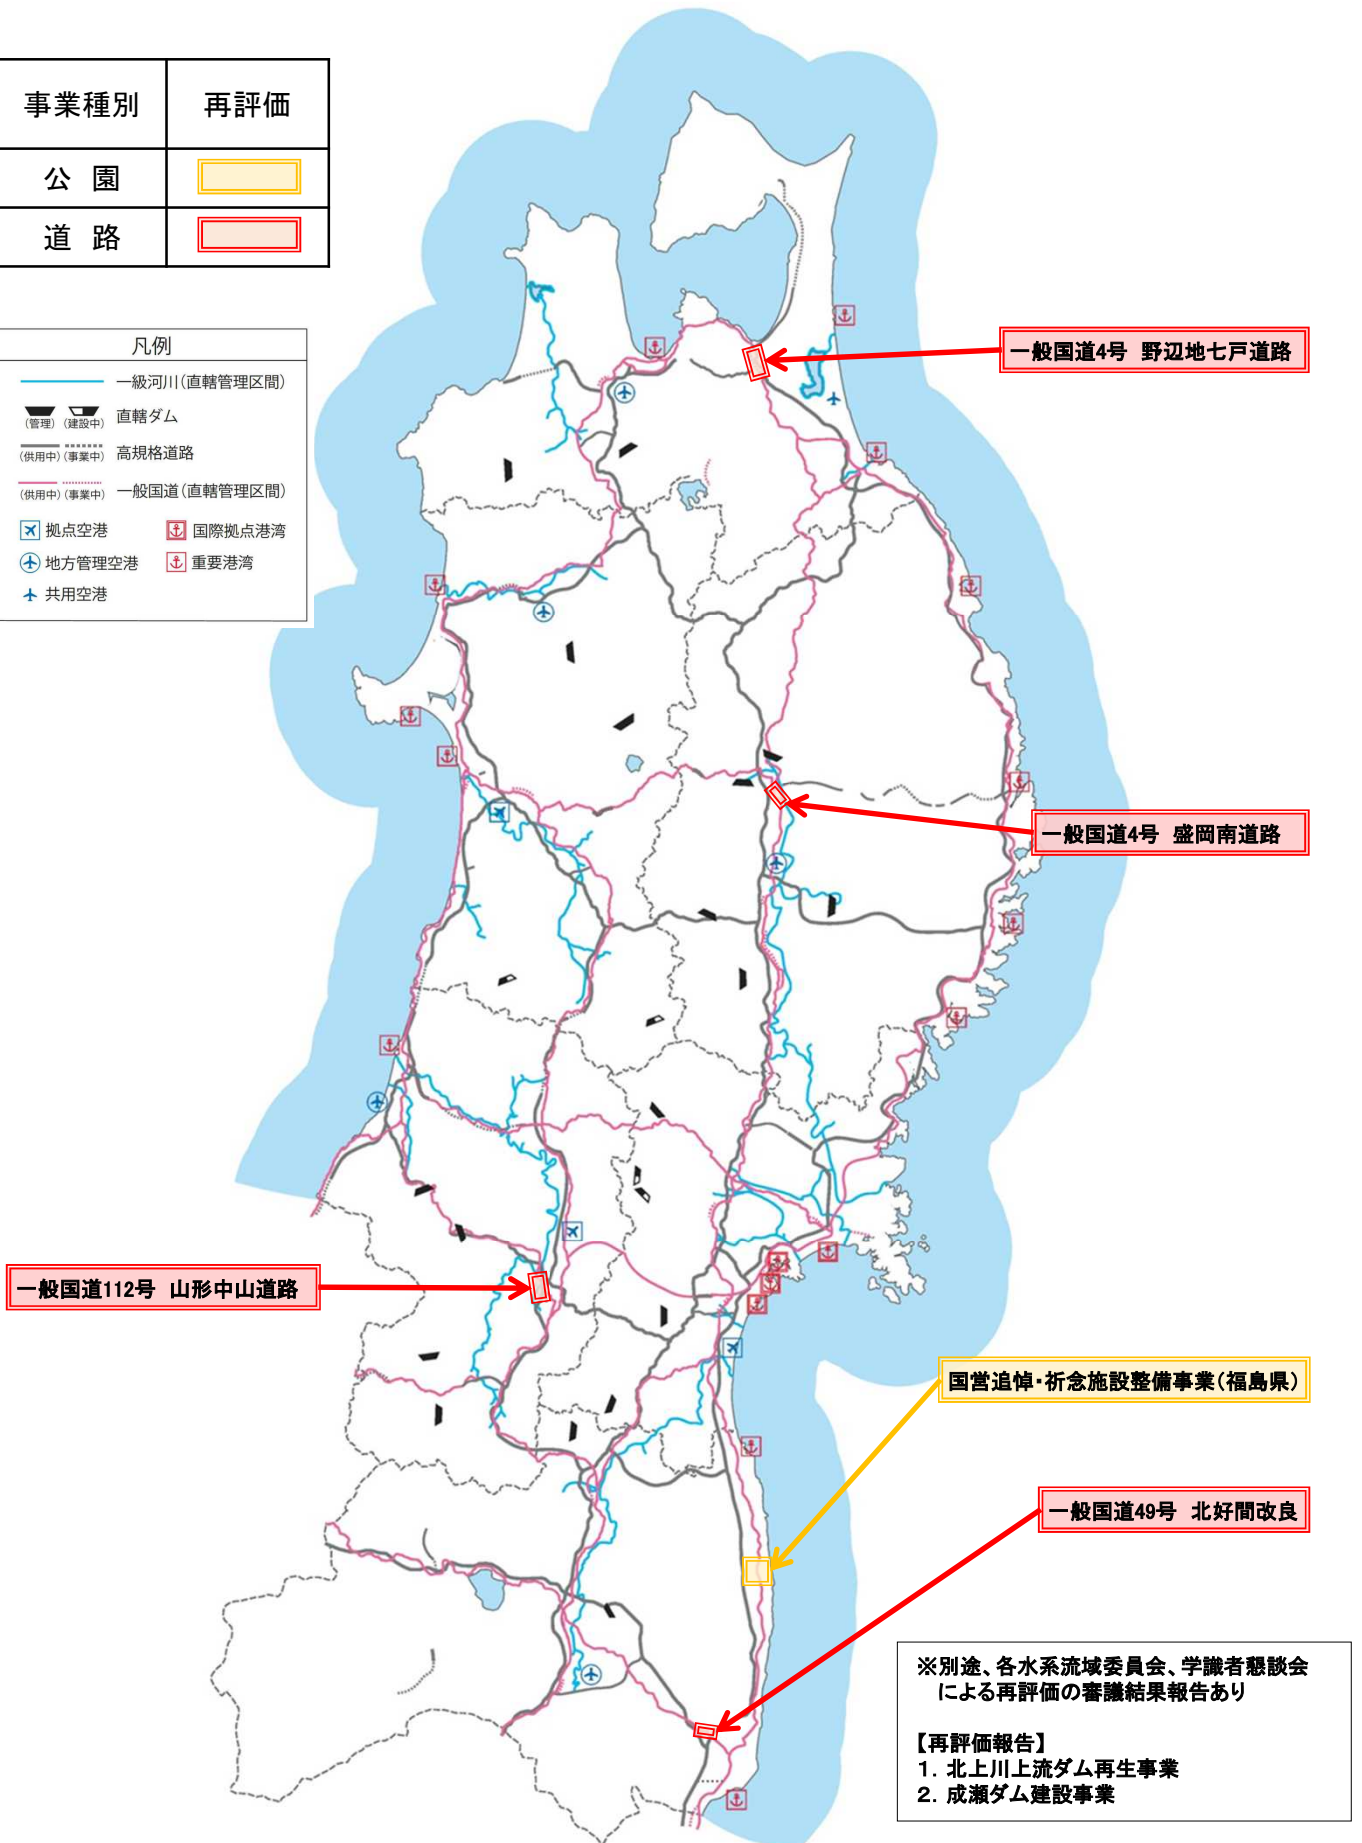

令和6年度 第1回 東北地方整備局事業評価監視委員会 審議対象位置図

事業種別	再評価
公園	
道路	

凡例	
—	一級河川(直轄管理区間)
▬ (管理) (建設中)	直轄ダム
▬ (供用中) (事業中)	高規格道路
▬ (供用中) (事業中)	一般国道(直轄管理区間)
✈	拠点空港
✈	地方管理空港
✈	共用空港
⬇	国際拠点港湾
⬇	重要港湾