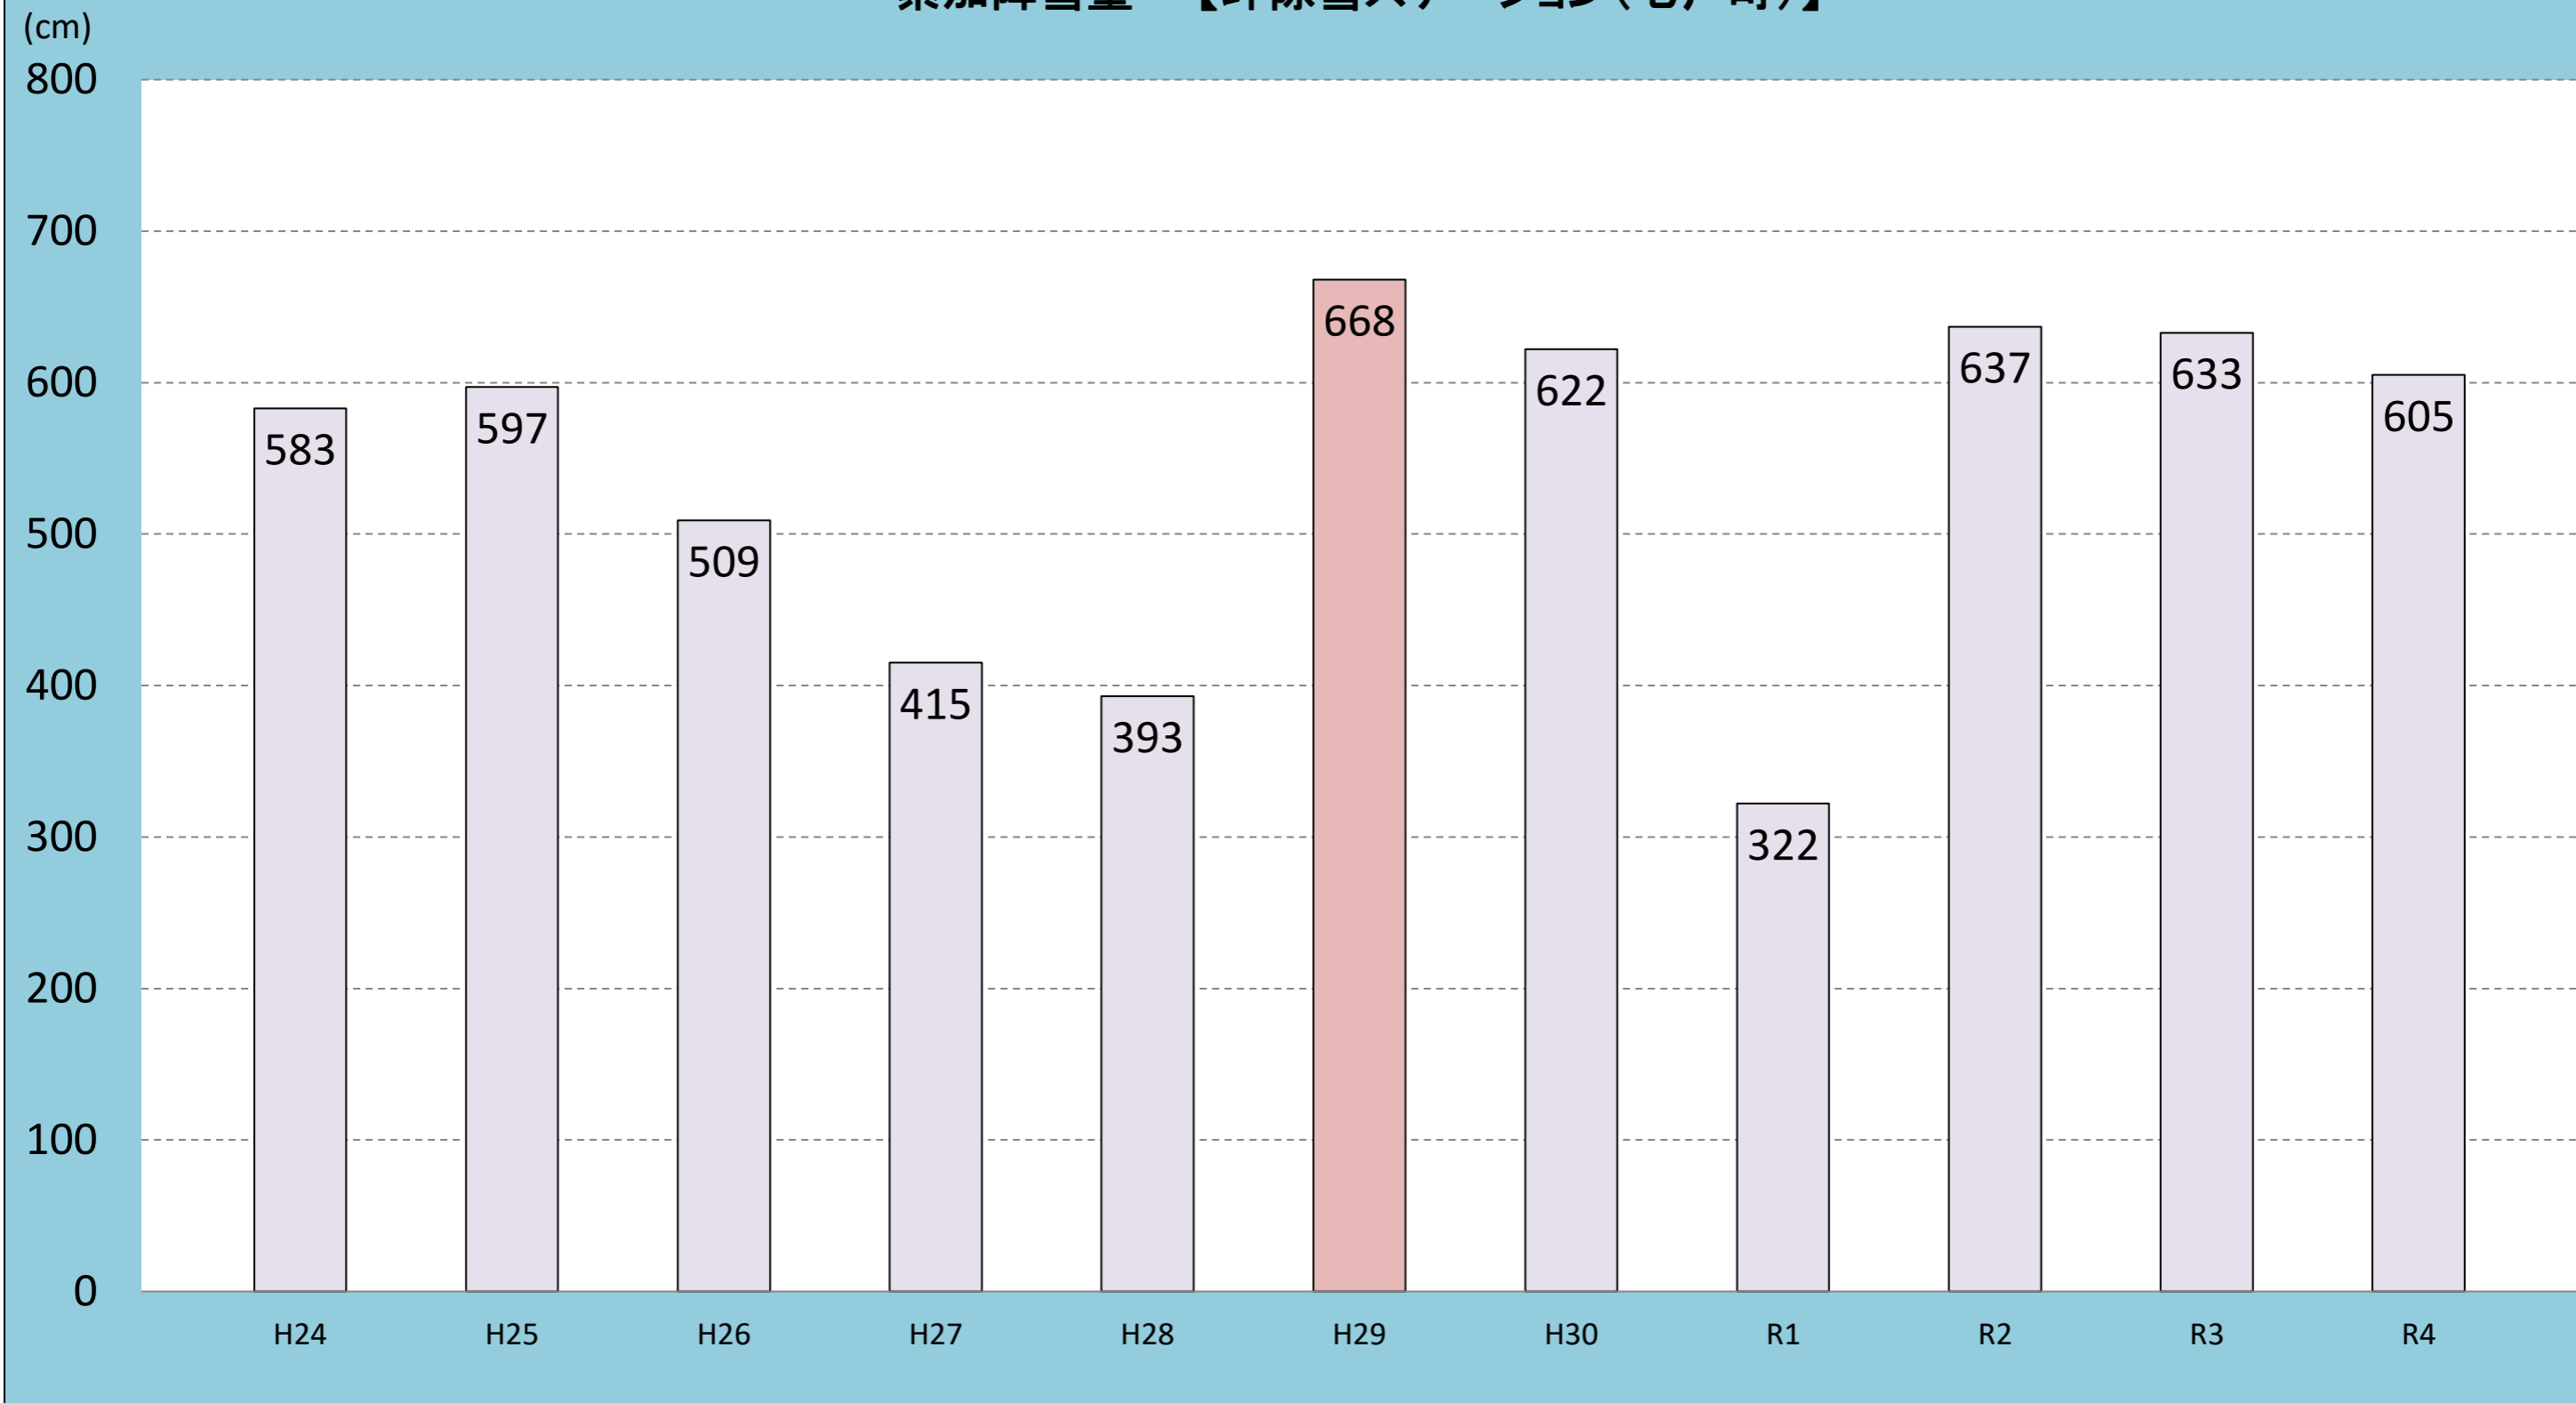

累加降雪量 【坪除雪ステーション(七戸町)】

年度	H24	H25	H26	H27	H28	H29	H30	R1	R2	R3	R4
累加降雪量 (cm)	583	597	509	415	393	668	622	322	637	633	605

※今年度は12月1日～3月20日までの 累加降雪量です。