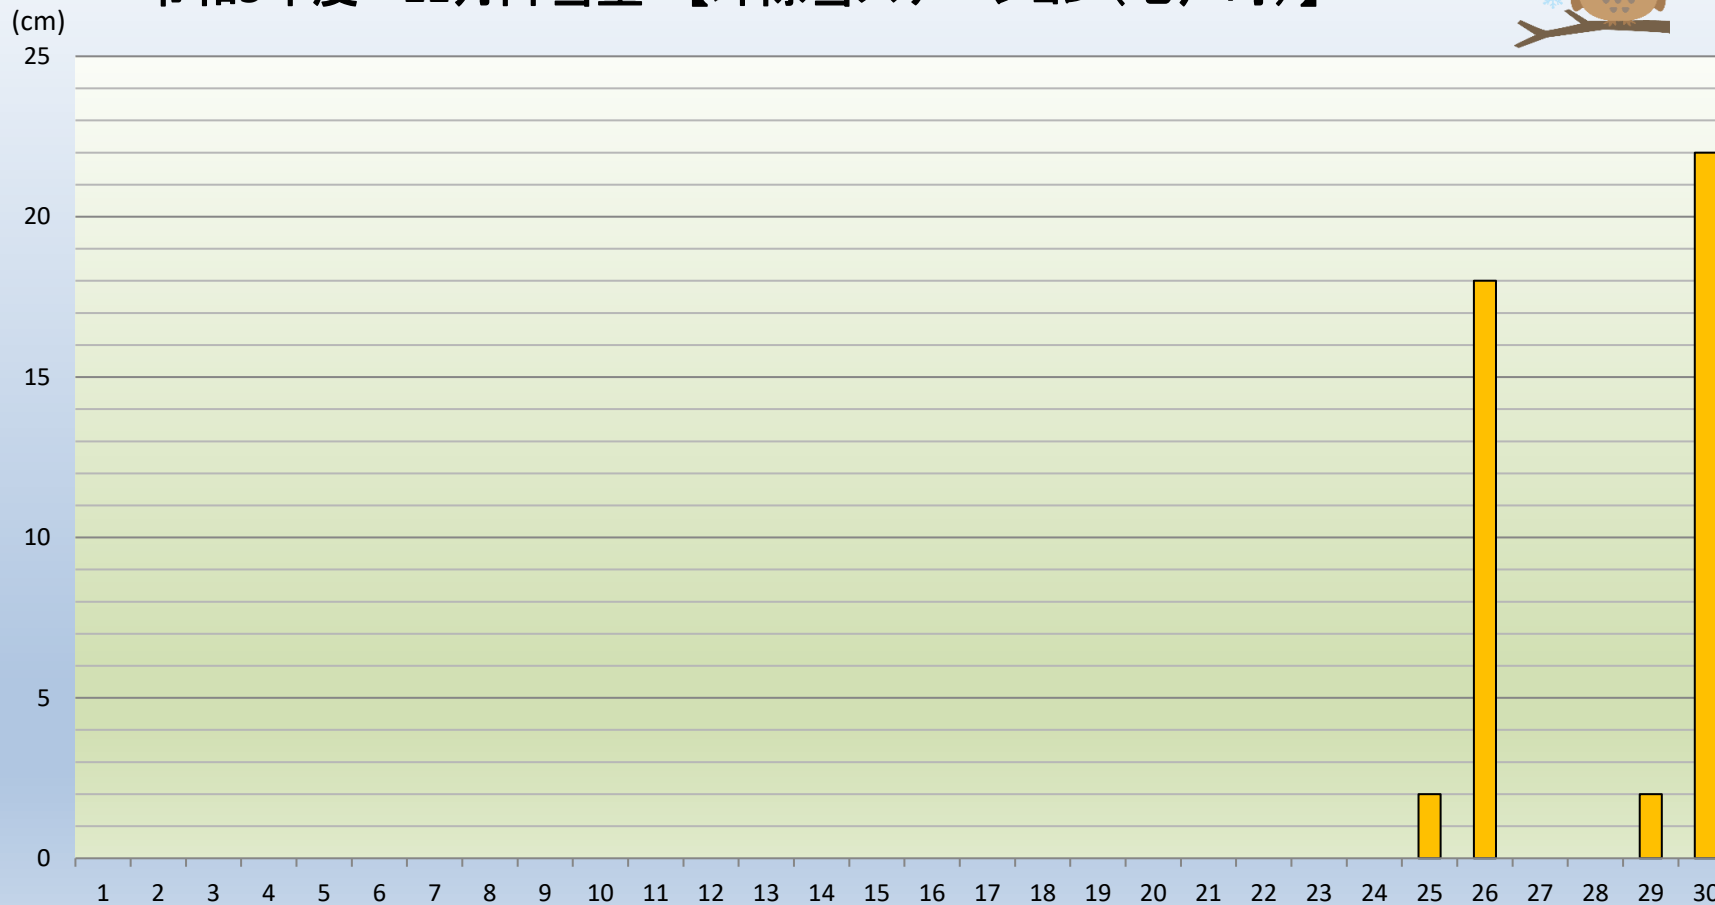

令和5年度 11月降雪量 【坪除雪ステーション(七戸町)】

11月	1	2	3	4	5	6	7	8	9	10	11	12	13	14	15	16	17	18	19	20	21	22	23	24	25	26	27	28	29	30	計
降雪量 (cm)	/	/	/	/	/	/	/	/	/	/	/	/	/	/	/	/	/	/	/	/	/	/	/	/	2	18	0	0	2	22	44