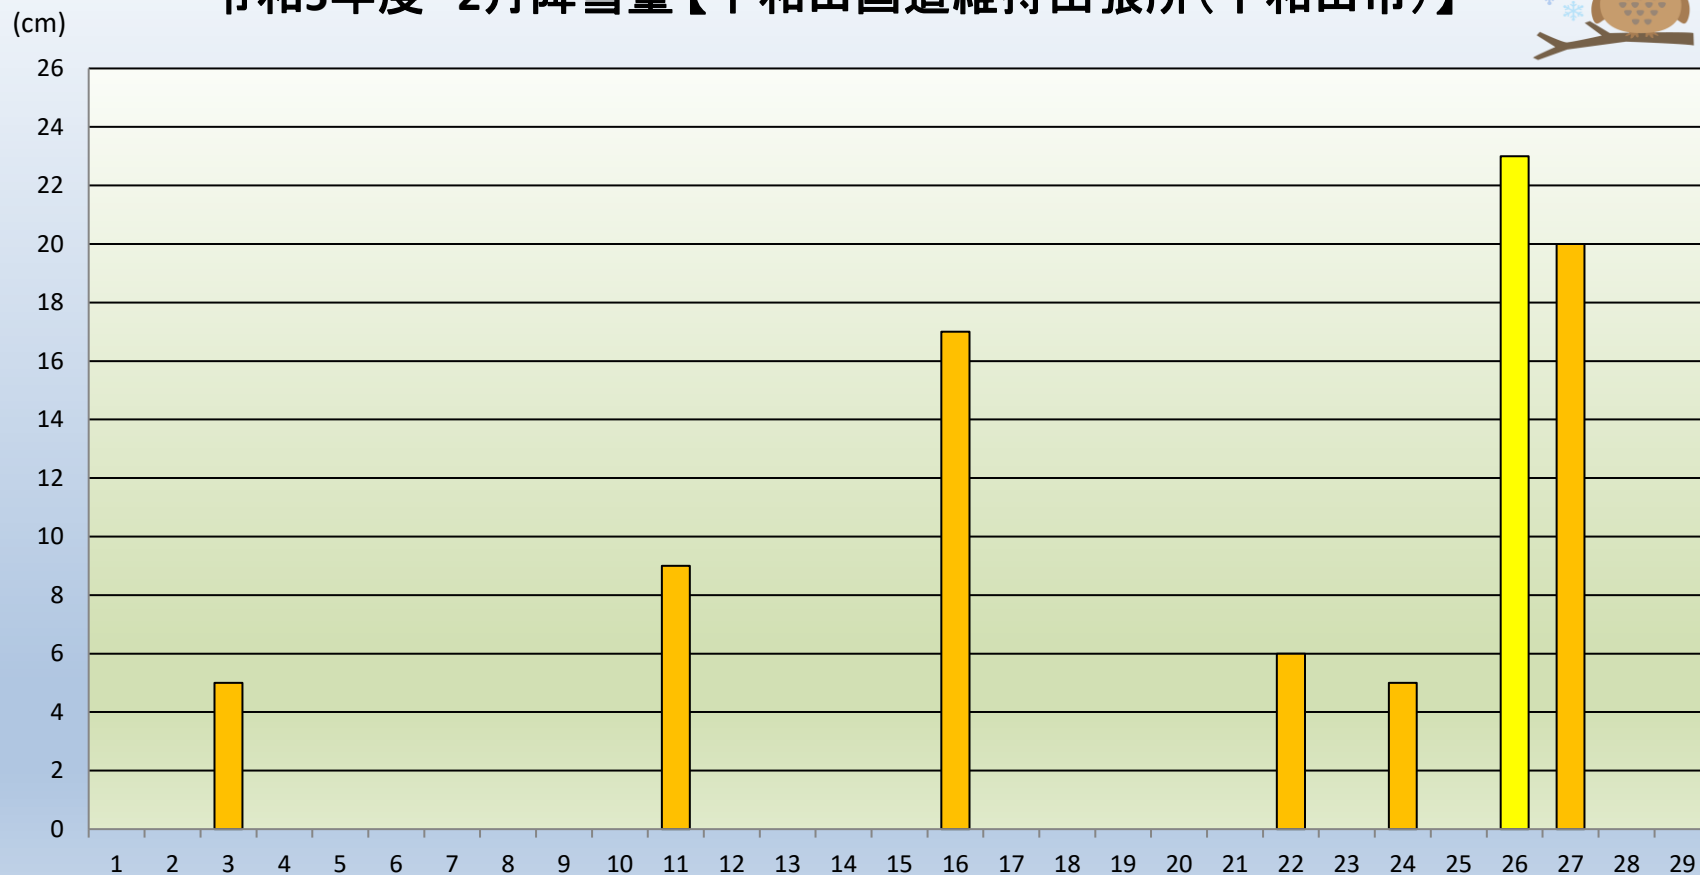

令和5年度 2月降雪量【十和田国道維持出張所(十和田市)】

2月	1	2	3	4	5	6	7	8	9	10	11	12	13	14	15	16	17	18	19	20	21	22	23	24	25	26	27	28	29	計
降雪量(cm)	0	0	5	0	0	0	0	0	0	0	9	0	0	0	0	17	0	0	0	0	0	6	0	5	0	23	20	0	0	85