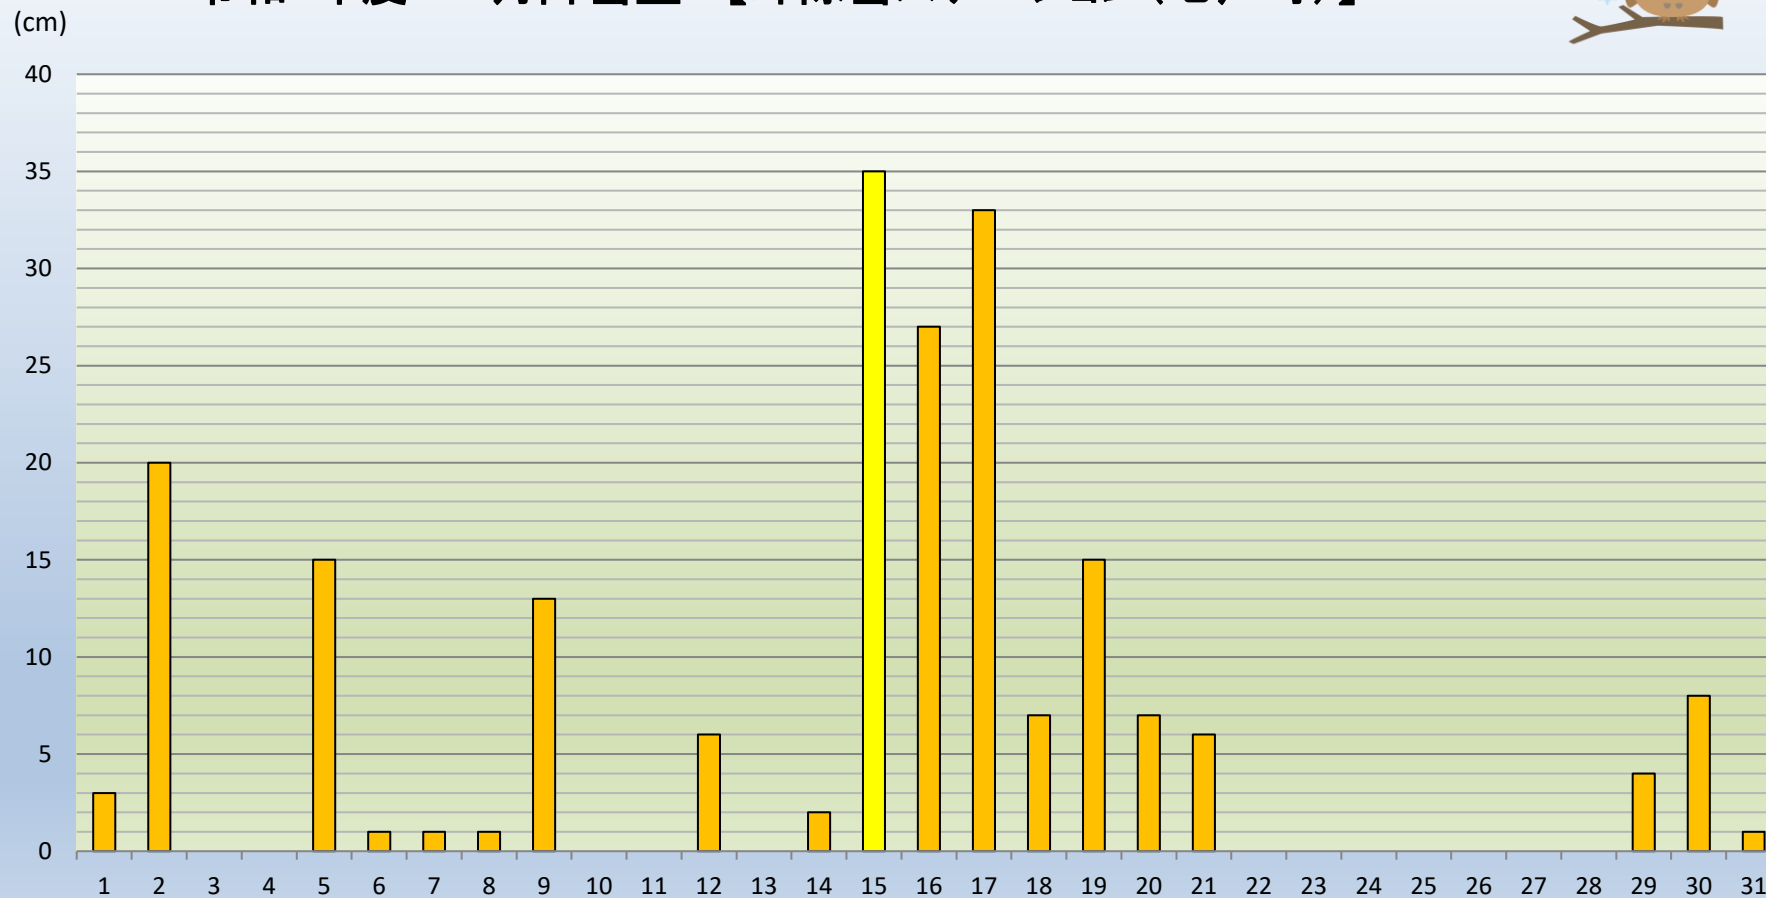

令和4年度 12月降雪量 【坪除雪ステーション(七戸町)】

12月	1	2	3	4	5	6	7	8	9	10	11	12	13	14	15	16	17	18	19	20	21	22	23	24	25	26	27	28	29	30	31	計
降雪量 (cm)	3	20	0	0	15	1	1	1	13	0	0	6	0	2	35	27	33	7	15	7	6	0	0	0	0	0	0	0	4	8	1	205