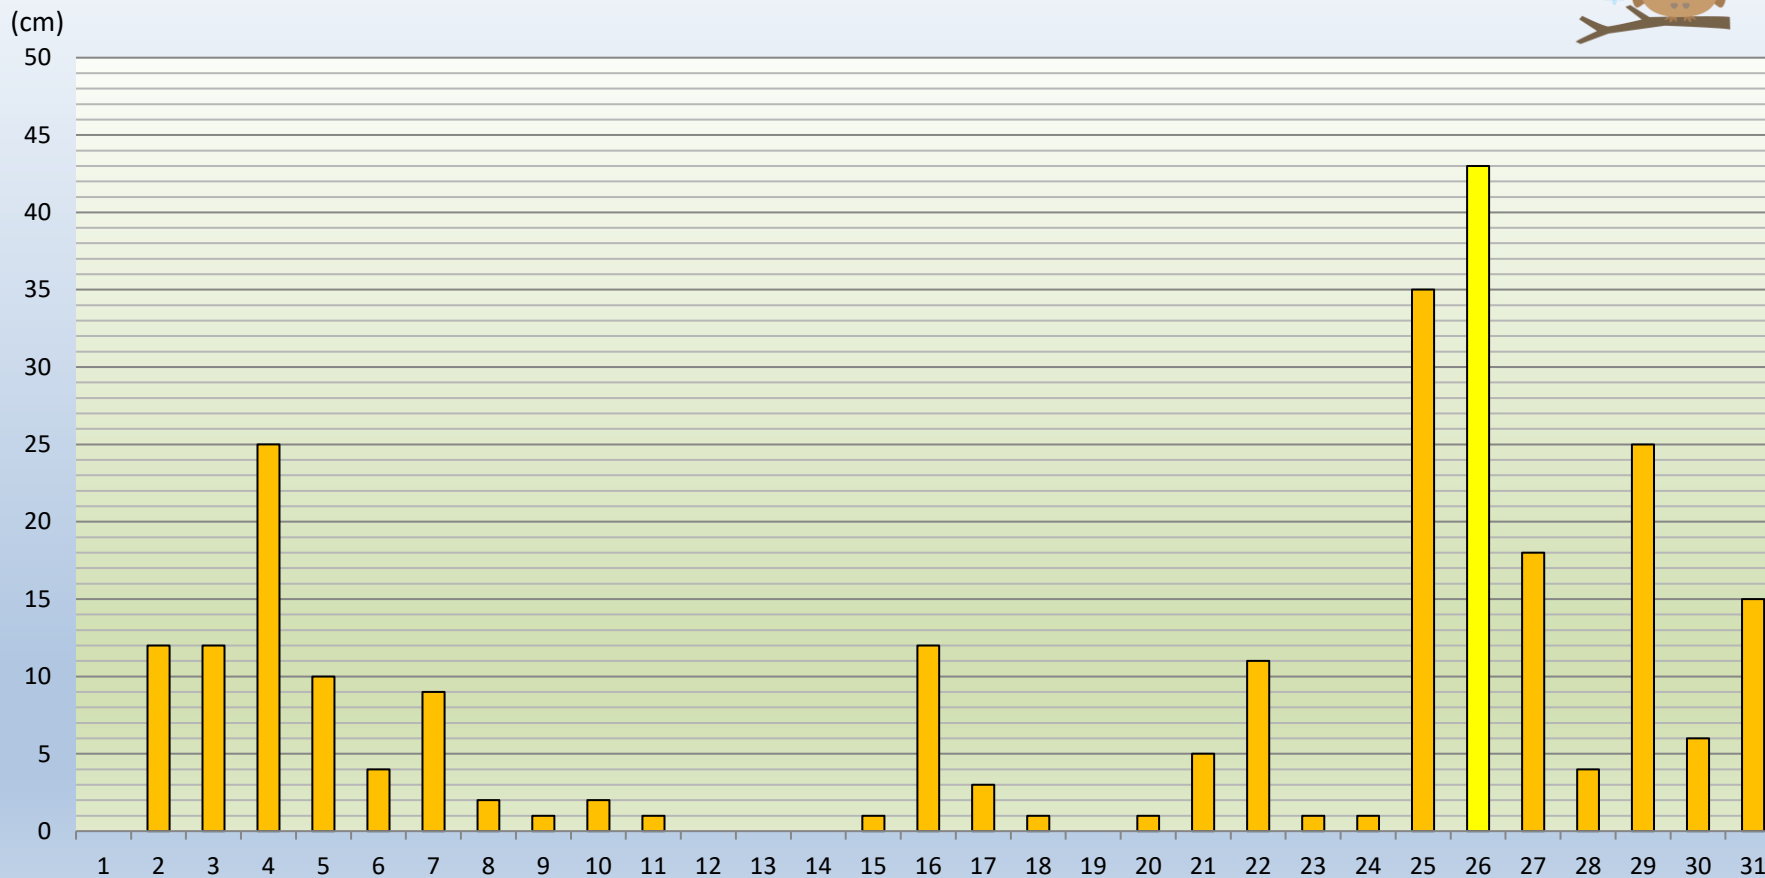

令和4年度 1月降雪量 【坪除雪ステーション(七戸町)】

1月	1	2	3	4	5	6	7	8	9	10	11	12	13	14	15	16	17	18	19	20	21	22	23	24	25	26	27	28	29	30	31	計
降雪量 (cm)	0	12	12	25	10	4	9	2	1	2	1	0	0	0	1	12	3	1	0	1	5	11	1	1	35	43	18	4	25	6	15	260