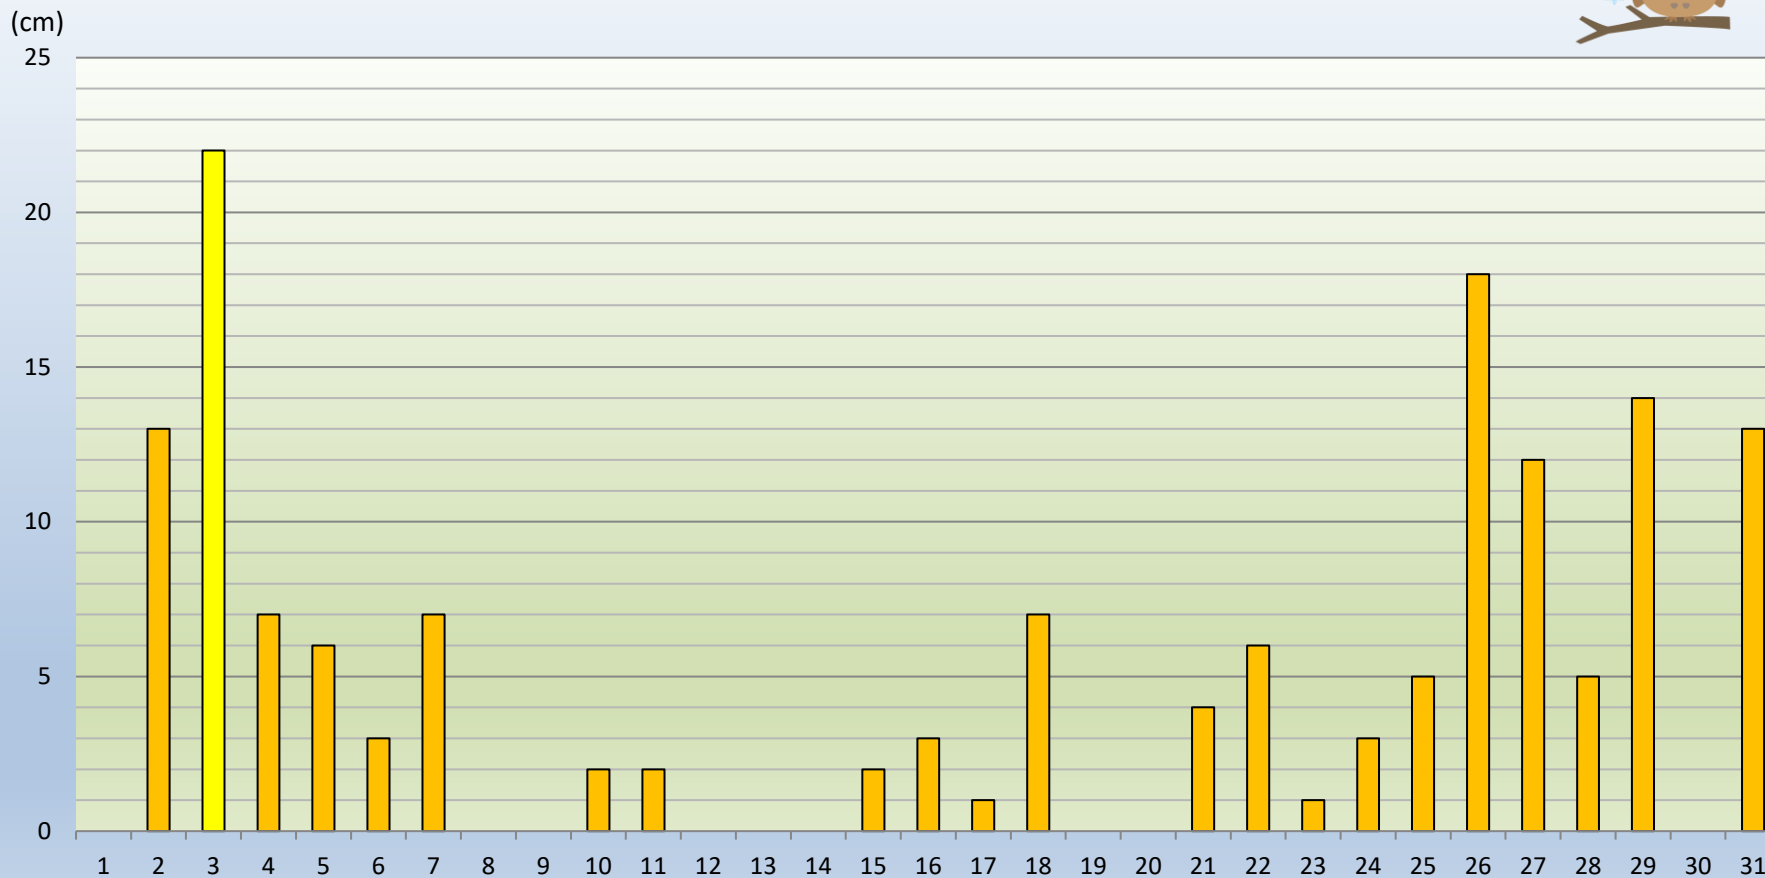

# 令和4年度 1月降雪量 【十和田国道維持出張所(十和田市)】

1月	1	2	3	4	5	6	7	8	9	10	11	12	13	14	15	16	17	18	19	20	21	22	23	24	25	26	27	28	29	30	31	計
降雪量(cm)	0	13	22	7	6	3	7	0	0	2	2	0	0	0	2	3	1	7	0	0	4	6	1	3	5	18	12	5	14	0	13	156