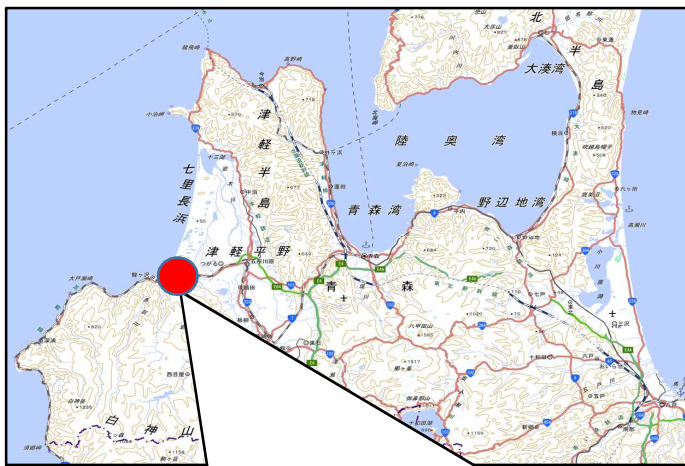

## E64 津軽自動車道 鯨ヶ沢道路 通行止めのお知らせ

**E64** 津軽自動車道 鯨ヶ沢道路(北浮田出入口～鯨ヶ沢IC)の鳴沢こ線橋の継ぎ目清掃及び点検のため、以下の予定で**通行止め**をおこないます。規制の際は、国道101号へ迂回をお願いします。

日時: 令和2年7月 9日(木) 12:00～14:00  
(予備日: 令和2年7月10日(金) 12:00～14:00)

規制区間: 鯨ヶ沢道路の全線(北浮田出入口～鯨ヶ沢IC)

規制内容: 全面通行止め

規制時間帯は国道101号へ迂回をお願いします。

お問い合わせ先

国土交通省 青森河川国道事務所 道路管理第一課

電話: 017-734-4573

国土交通省 青森河川国道事務所 弘前国道維持出張所

電話: 0172-28-1315