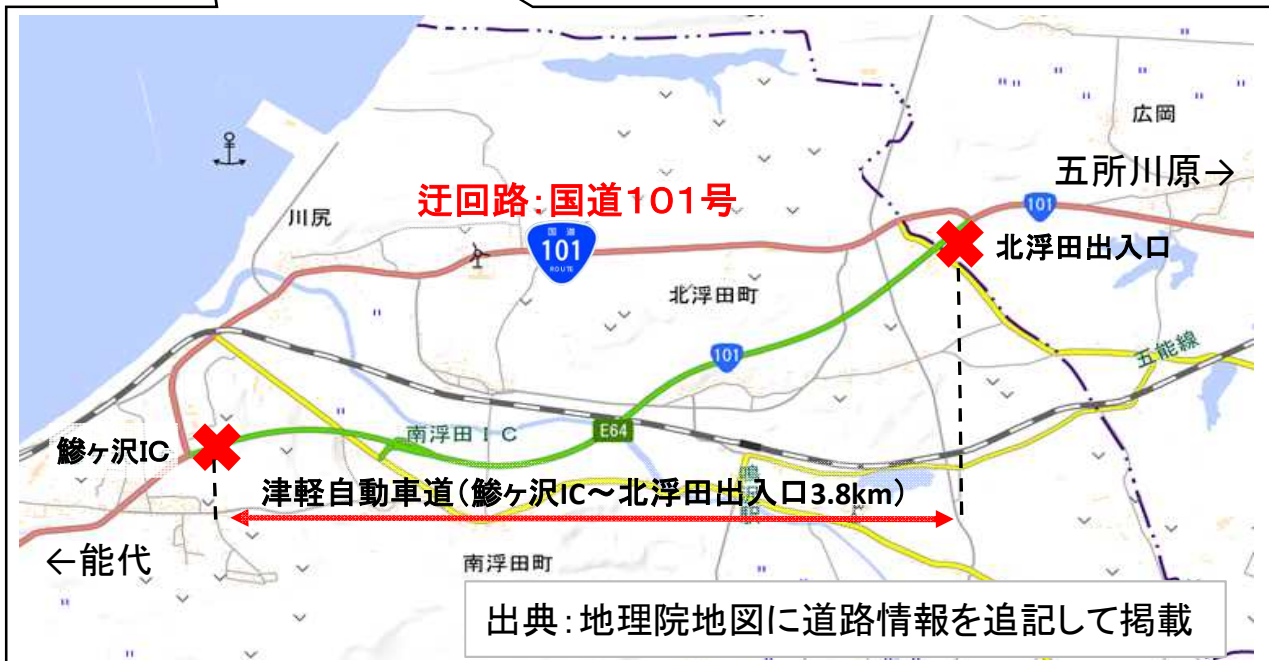

# E64 津軽自動車道(北浮田出入口～鯺ヶ沢IC)

## 通行止めのお知らせ

**E64** 津軽自動車道(北浮田出入口～鯺ヶ沢IC)の南浮田地区において道路段差補修作業のため、以下の予定で**通行止め**をおこないます。規制の際は、国道101号へ迂回をお願いします。

日時: 令和2年11月25日(水)8:00～16:00  
(予備日: 令和2年11月26・27日(木・金)8:00～16:00)

規制区間: 津軽自動車道(北浮田出入口～鯺ヶ沢IC)

規制内容: 全面通行止め