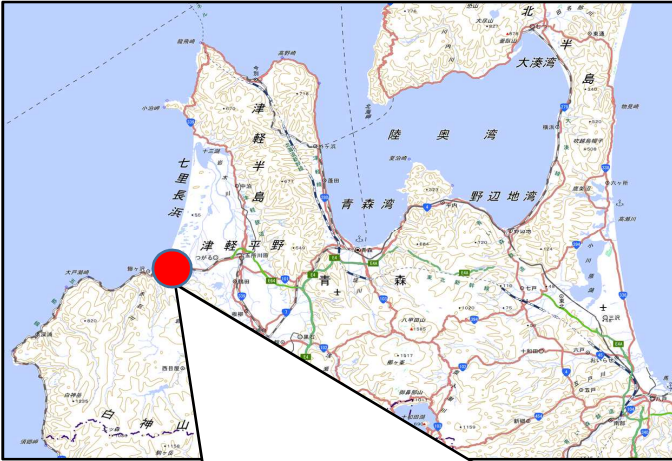

# E64 津軽自動車道(北浮田出入口～鯺ヶ沢IC)

## 通行止めのお知らせ

**E64** 津軽自動車道(北浮田出入口～鯺ヶ沢IC)の南浮田地区において道路段差補修作業のため、以下の予定で**通行止め**をおこないます。規制の際は、国道101号へ迂回をお願いします。

日時: 令和2年11月25日(水)8:00～16:00  
(予備日: 令和2年11月26・27日(木・金)8:00～16:00)

規制区間: 津軽自動車道(北浮田出入口～鯺ヶ沢IC)

規制内容: 全面通行止め