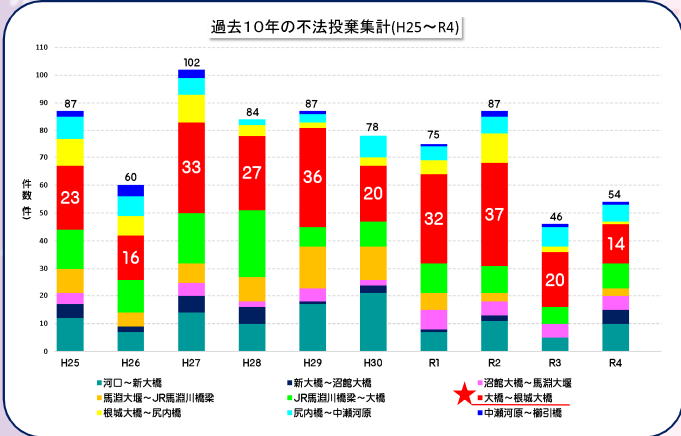

過去に不法投棄が多数発見された箇所のパトロールをした結果、発見された不法投棄の多くは家庭ゴミでしたが、自転車や車のナンバープレート等の投棄もありました。これからも各機関との連携を強化し、不法投棄防止に努めます。

不法投棄や不法投棄行為をみかけたら、八戸出張所までお知らせください。馬淵川の不法投棄撲滅のため、みなさんのご協力をお願いいたします。

不法投棄に対する罰則

罰則にあたる事由

河川法	3ヶ月以下の懲役又は20万円以下の罰金	河川区域内に土砂・ゴミ・糞尿・動物の死骸等の汚物もしくは廃物を捨てた場合
廃掃法	5年以下の懲役又は1,000万円以下の罰金(法人の場合は3億円以下の罰金)	廃棄物を『不法投棄』や『野焼き』をした場合

不法投棄情報はこちらまで!!

↓↓↓

青森河川国道事務所 八戸出張所
〒039-1103 八戸市長苗代二丁目5-8
TEL:0178-28-2626
FAX:0178-28-2007

パトロールの様子と発見された不法投棄物の一部

また、八戸出張所では、ゴミの不法投棄防止のため、合同パトロールのほかにも定期的に河川パトロールや河川カメラなどで監視を行っています。

不法投棄の現状をみなさんに知っていただくために、八戸出張所が管理する馬淵川のゴミマップをホームページ上で公開しています。ゴミマップとは、河川パトロールで発見されたゴミの種類や場所を示した地図です。八戸出張所では、半期ごとに更新をしています。

左のグラフは、平成25年度から令和4年度までの10年間で、八戸出張所が管理する馬淵川河口～櫛引橋の10km区間において発見された不法投棄件数を表したものです。

過去2年間の不法投棄件数は、それ以前に比べると減っているものの、令和4年度は令和3年度に比べると増加しており、残念ながら減少傾向にあるとはいえません。また、**大橋～根城大堤**の区間が、どの年度においても多く不法投棄されている場所となっています。