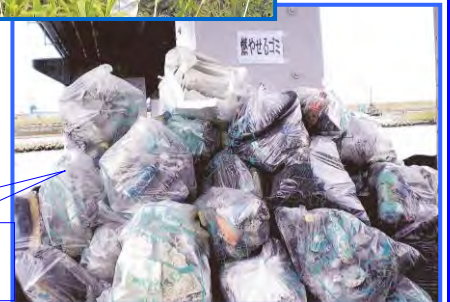

ゴ草を
拾いき
で分け、

こんなにゴミが集まりました！

☆ 6/20(水)、馬淵川重要水防箇所の合同巡視を行いました。

馬淵川水系洪水予報・水防連絡会では、洪水の際に特に注意が必要な箇所(重要水防箇所)について、国土交通省青森河川国道事務所、青森県、八戸市、八戸消防署、八戸警察署が合同で巡視を行いました。