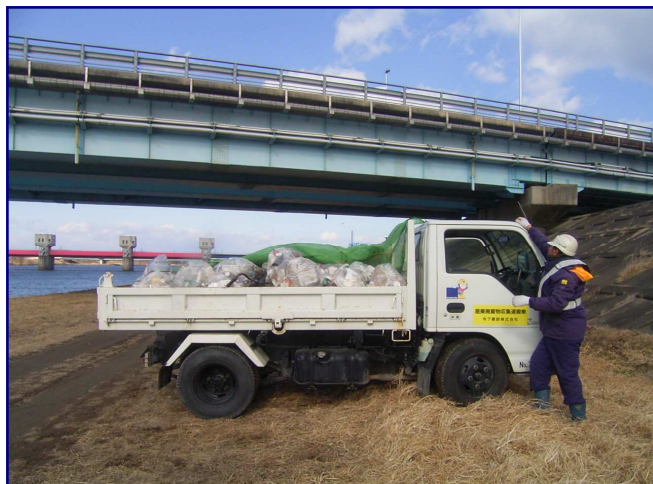

寺下建設(株)の皆さん、これからパトロール開始です！始める前に今日の清掃活動についてのミーティング！！

約一時間ほどで、ご覧のとりのゴミの量・・・
総量約110kg!!!!!!
本当にお疲れ様でした☆☆☆

最後はトラックに積んで、終了！
きれいな河川敷になりました↑
(^^)♪

約900m、ゴミは意外にも落ちているもので
す・・・(…)

川はみんなのもの、みんなできれいな川を守りましょう！！