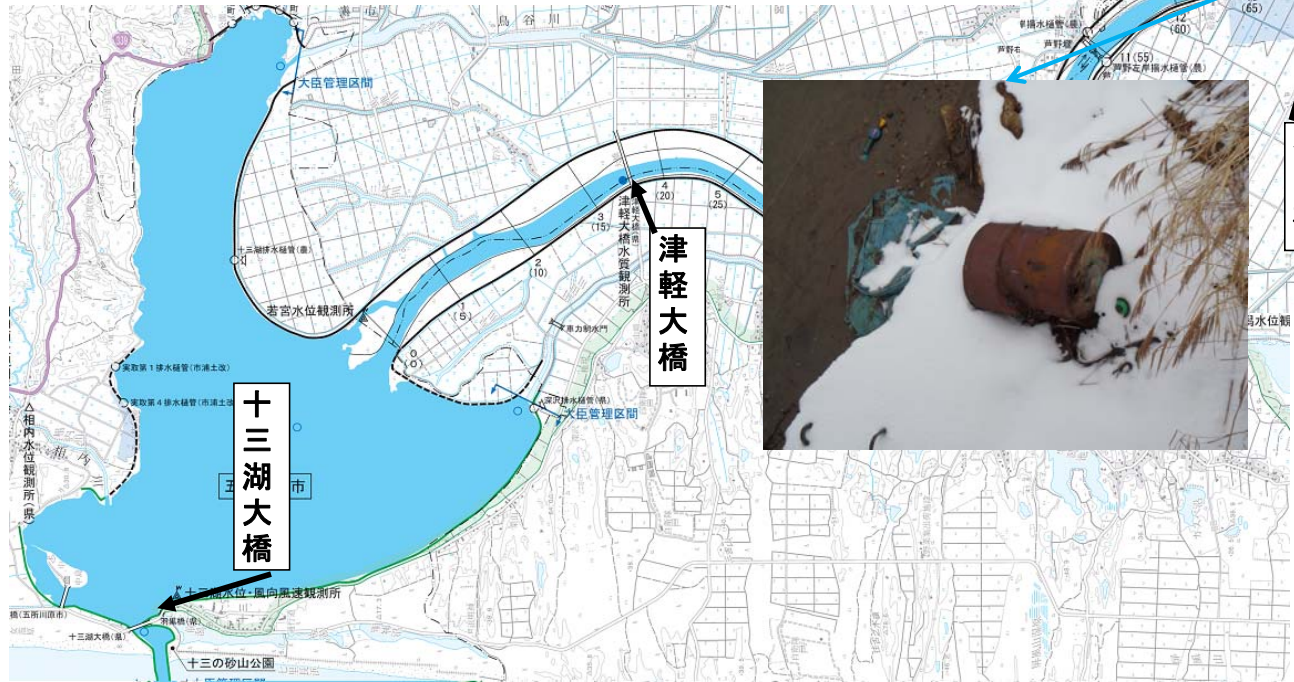

平成25年度第四四半期(1月~3月)
五所川原出張所管内ゴミマップ

みなさんはどう考えますか？
河川巡視員がパトロールで発見した不法投案件数
平成25年度第四四半期(1月1日~3月31日) **4件**
※テレビ、冷蔵庫の家電リサイクル対象物件は0件でした。

- ゴミ区分
- 生活ゴミ・・・伐採材、発砲スチロール、衣類、プラスチック類、ガラス製品、塗料缶、ビニール類、金物類、せともの類
 - 粗大ゴミ・・・布団、椅子、テーブル、ファンヒーター、ソファ、テレビ、冷蔵庫、洗濯機、エアコン、パソコン、ステレオ
 - 処理困難物・・・タイヤ、残土、パレット、ガスボンベ、コンクリートがら、コンパネ、断熱材、畳、車両廃材、ブロック
 - 産業ゴミ・・・燃え殻、汚泥、廃油、硫酸ピッチゴム屑、金属屑、煤塵陶器屑、廃プラスチック
 - 廃棄車両・・・車、バイク、スクーター、自転車