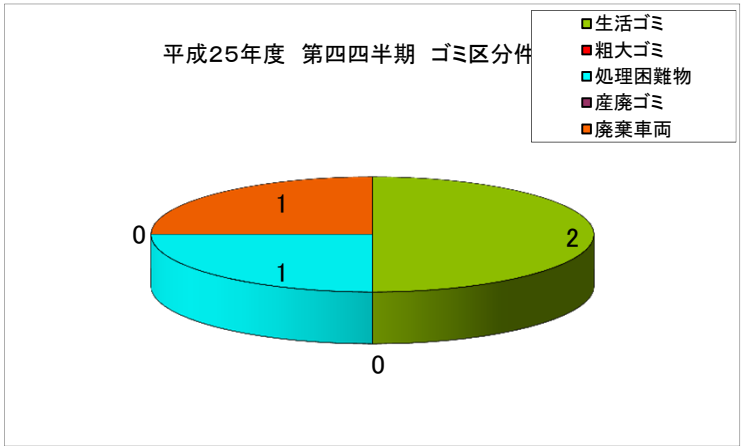

平成25年度第四四半期(1月~3月)
五所川原出張所管内ゴミマップ

みなさんはどう考えますか？
河川巡視員がパトロールで発見した不法投案件数
平成25年度第四四半期(1月1日~3月31日) **4件**
※テレビ、冷蔵庫の家電リサイクル対象物件は0件でした。

- ゴミ区分
- 生活ゴミ・・・伐採材、発砲スチロール、衣類、プラスチック類、ガラス製品、塗料缶、ビニール類、金物類、せともの類
 - 粗大ゴミ・・・布団、椅子、テーブル、ファンヒーター、ソファ、テレビ、冷蔵庫、洗濯機、エアコン、パソコン、ステレオ
 - 処理困難物・・・タイヤ、残土、パレット、ガスボンベ、コンクリートがら、コンパネ、断熱材、畳、車両廃材、ブロック
 - 産業ゴミ・・・燃え殻、汚泥、廃油、硫酸ピッチゴム屑、金属屑、煤塵陶器屑、廃プラスチック
 - 廃棄車両・・・車、バイク、スクーター、自転車