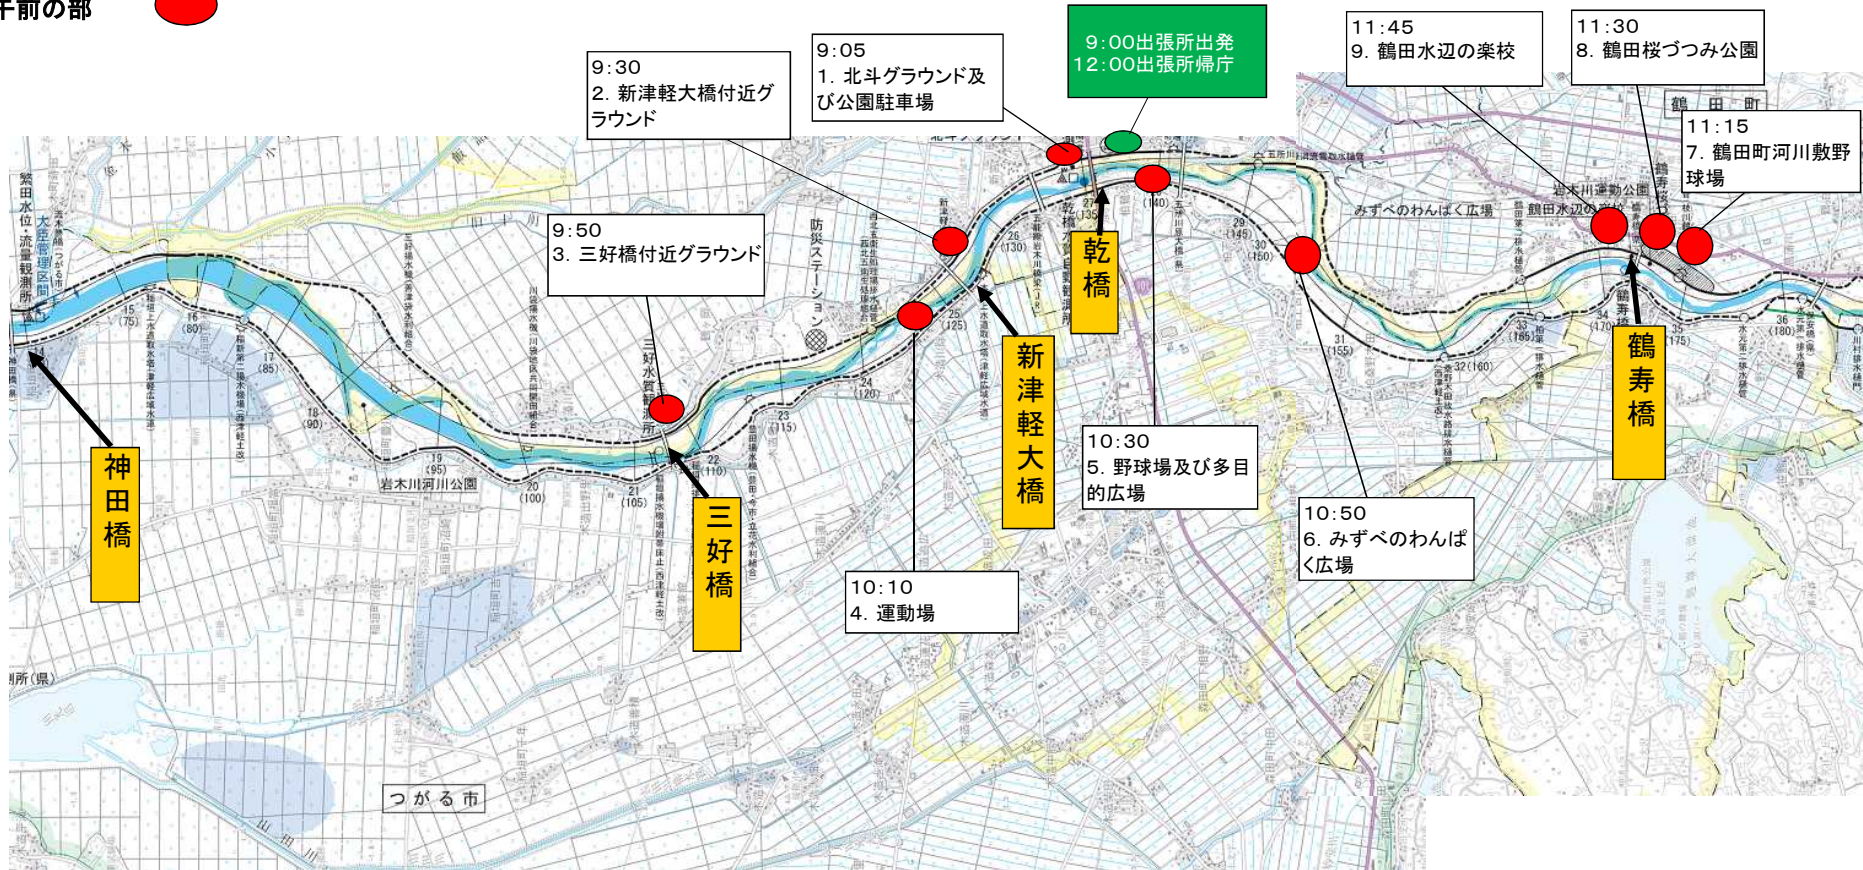

日時:平成31年4月12日(金)9:00~12:00

午前の部

日時:平成31年4月12日(金)13:00~16:45

午後の部