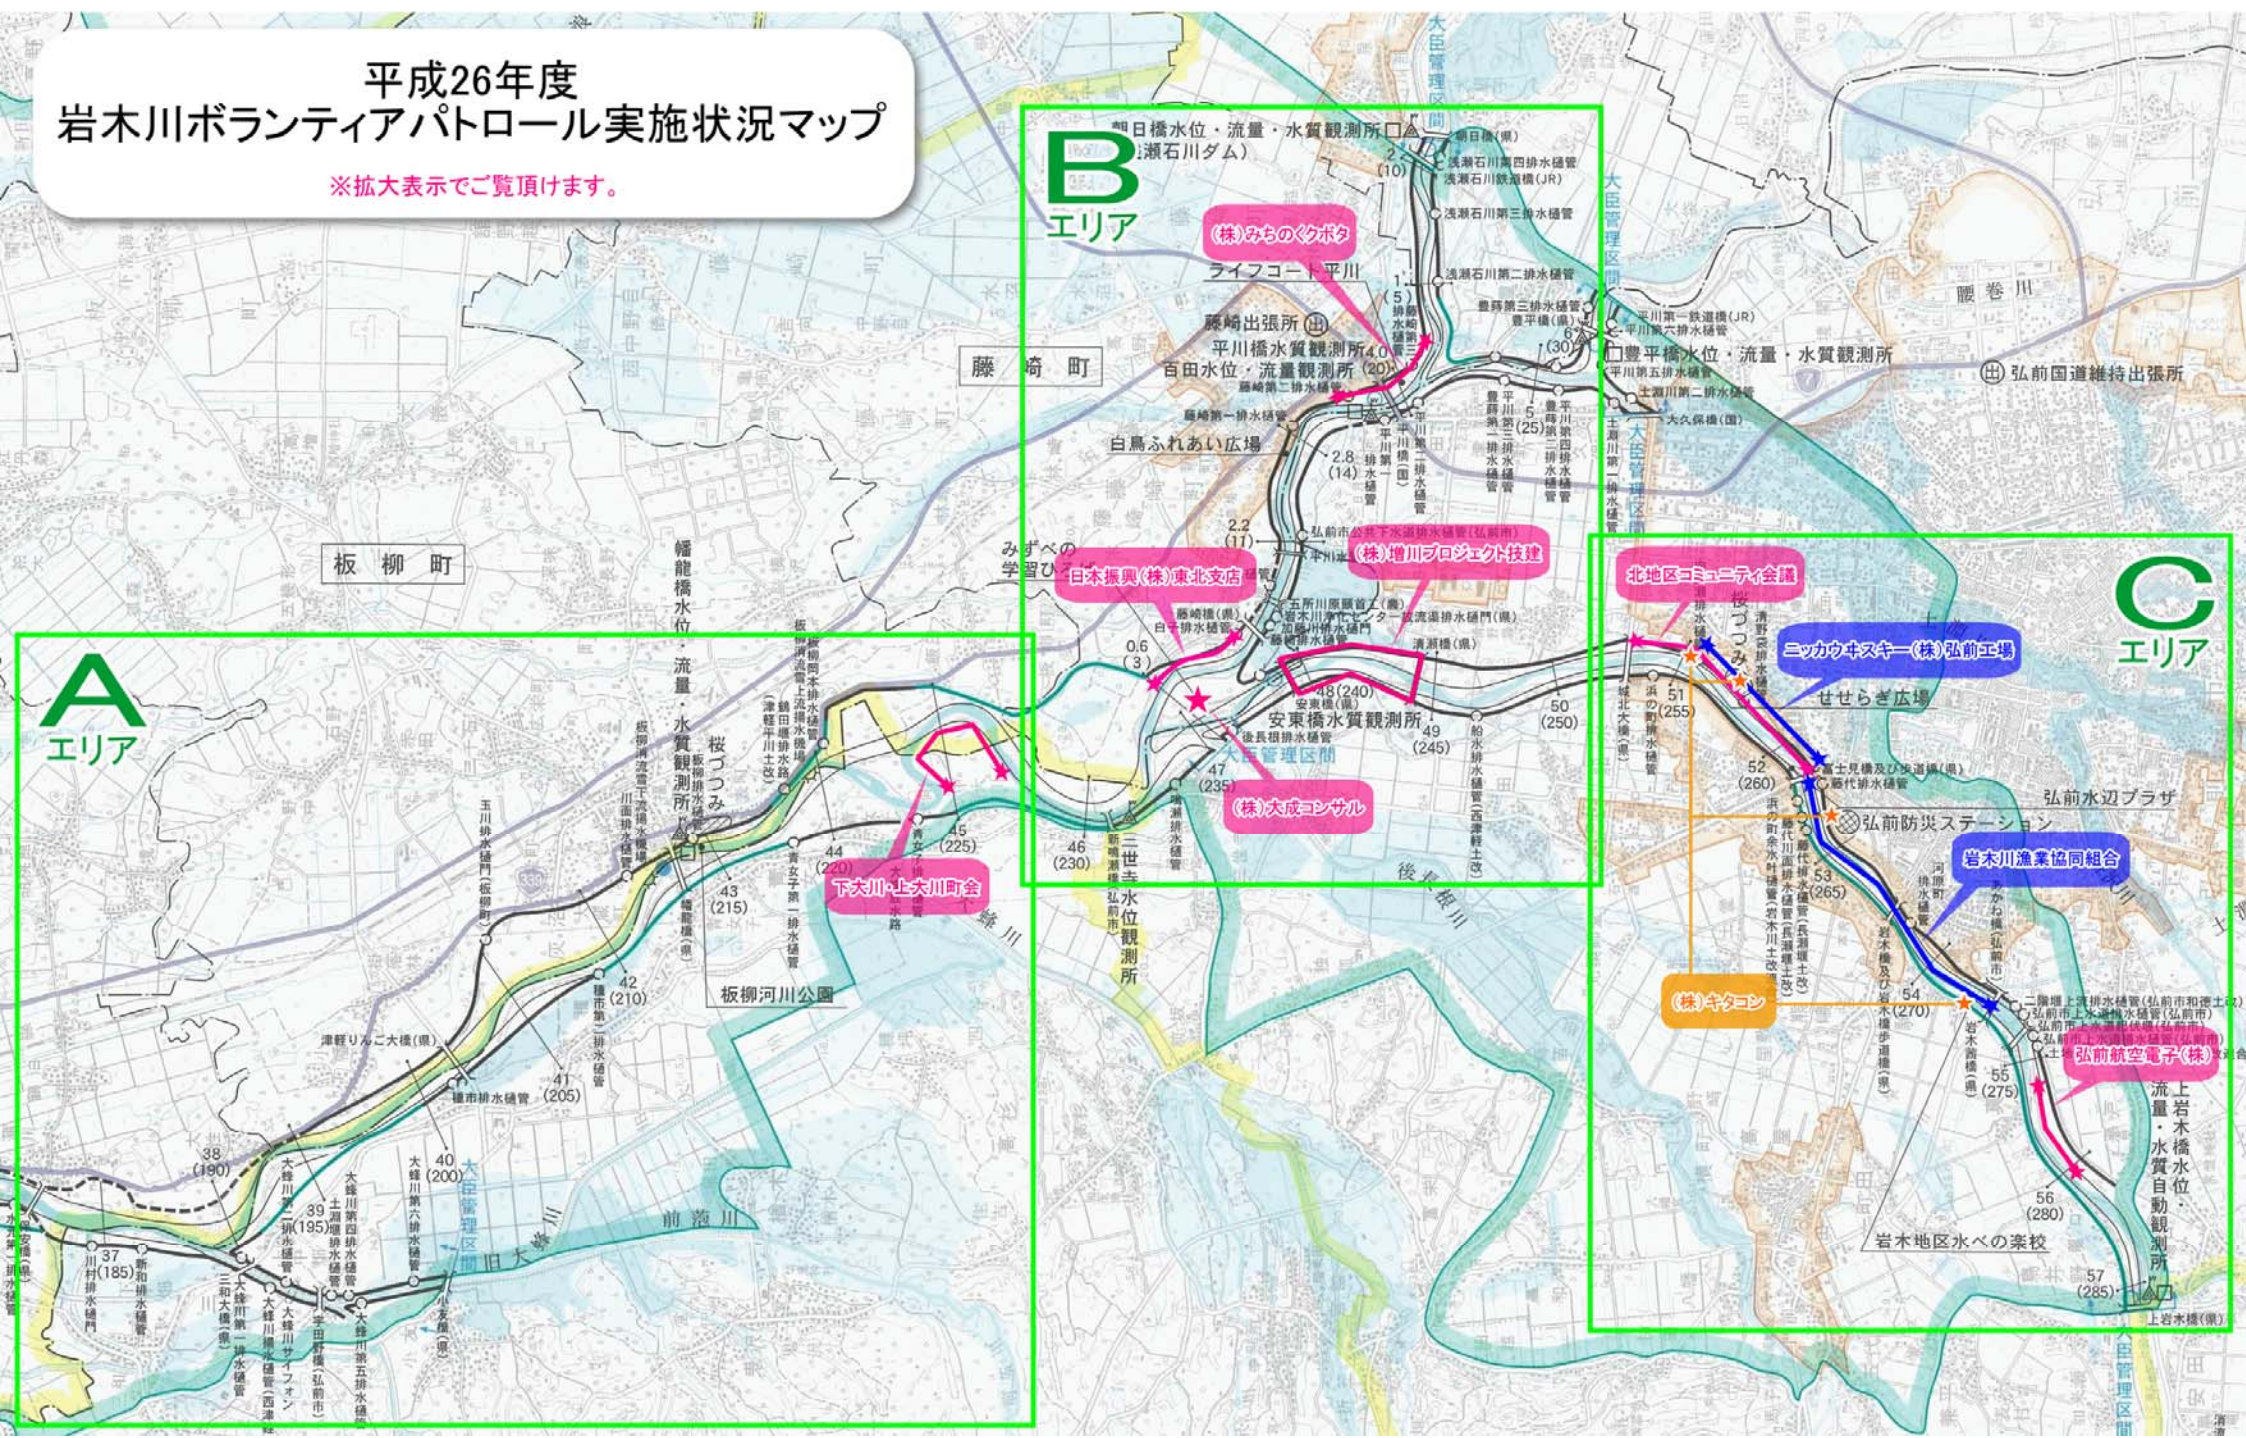

# 平成26年度 岩木川ボランティアパトロール実施状況マップ

※拡大表示でご覧頂けます。

**A**  
エリア

**B**  
エリア

**C**  
エリア

板柳町

藤崎町

腰巻川