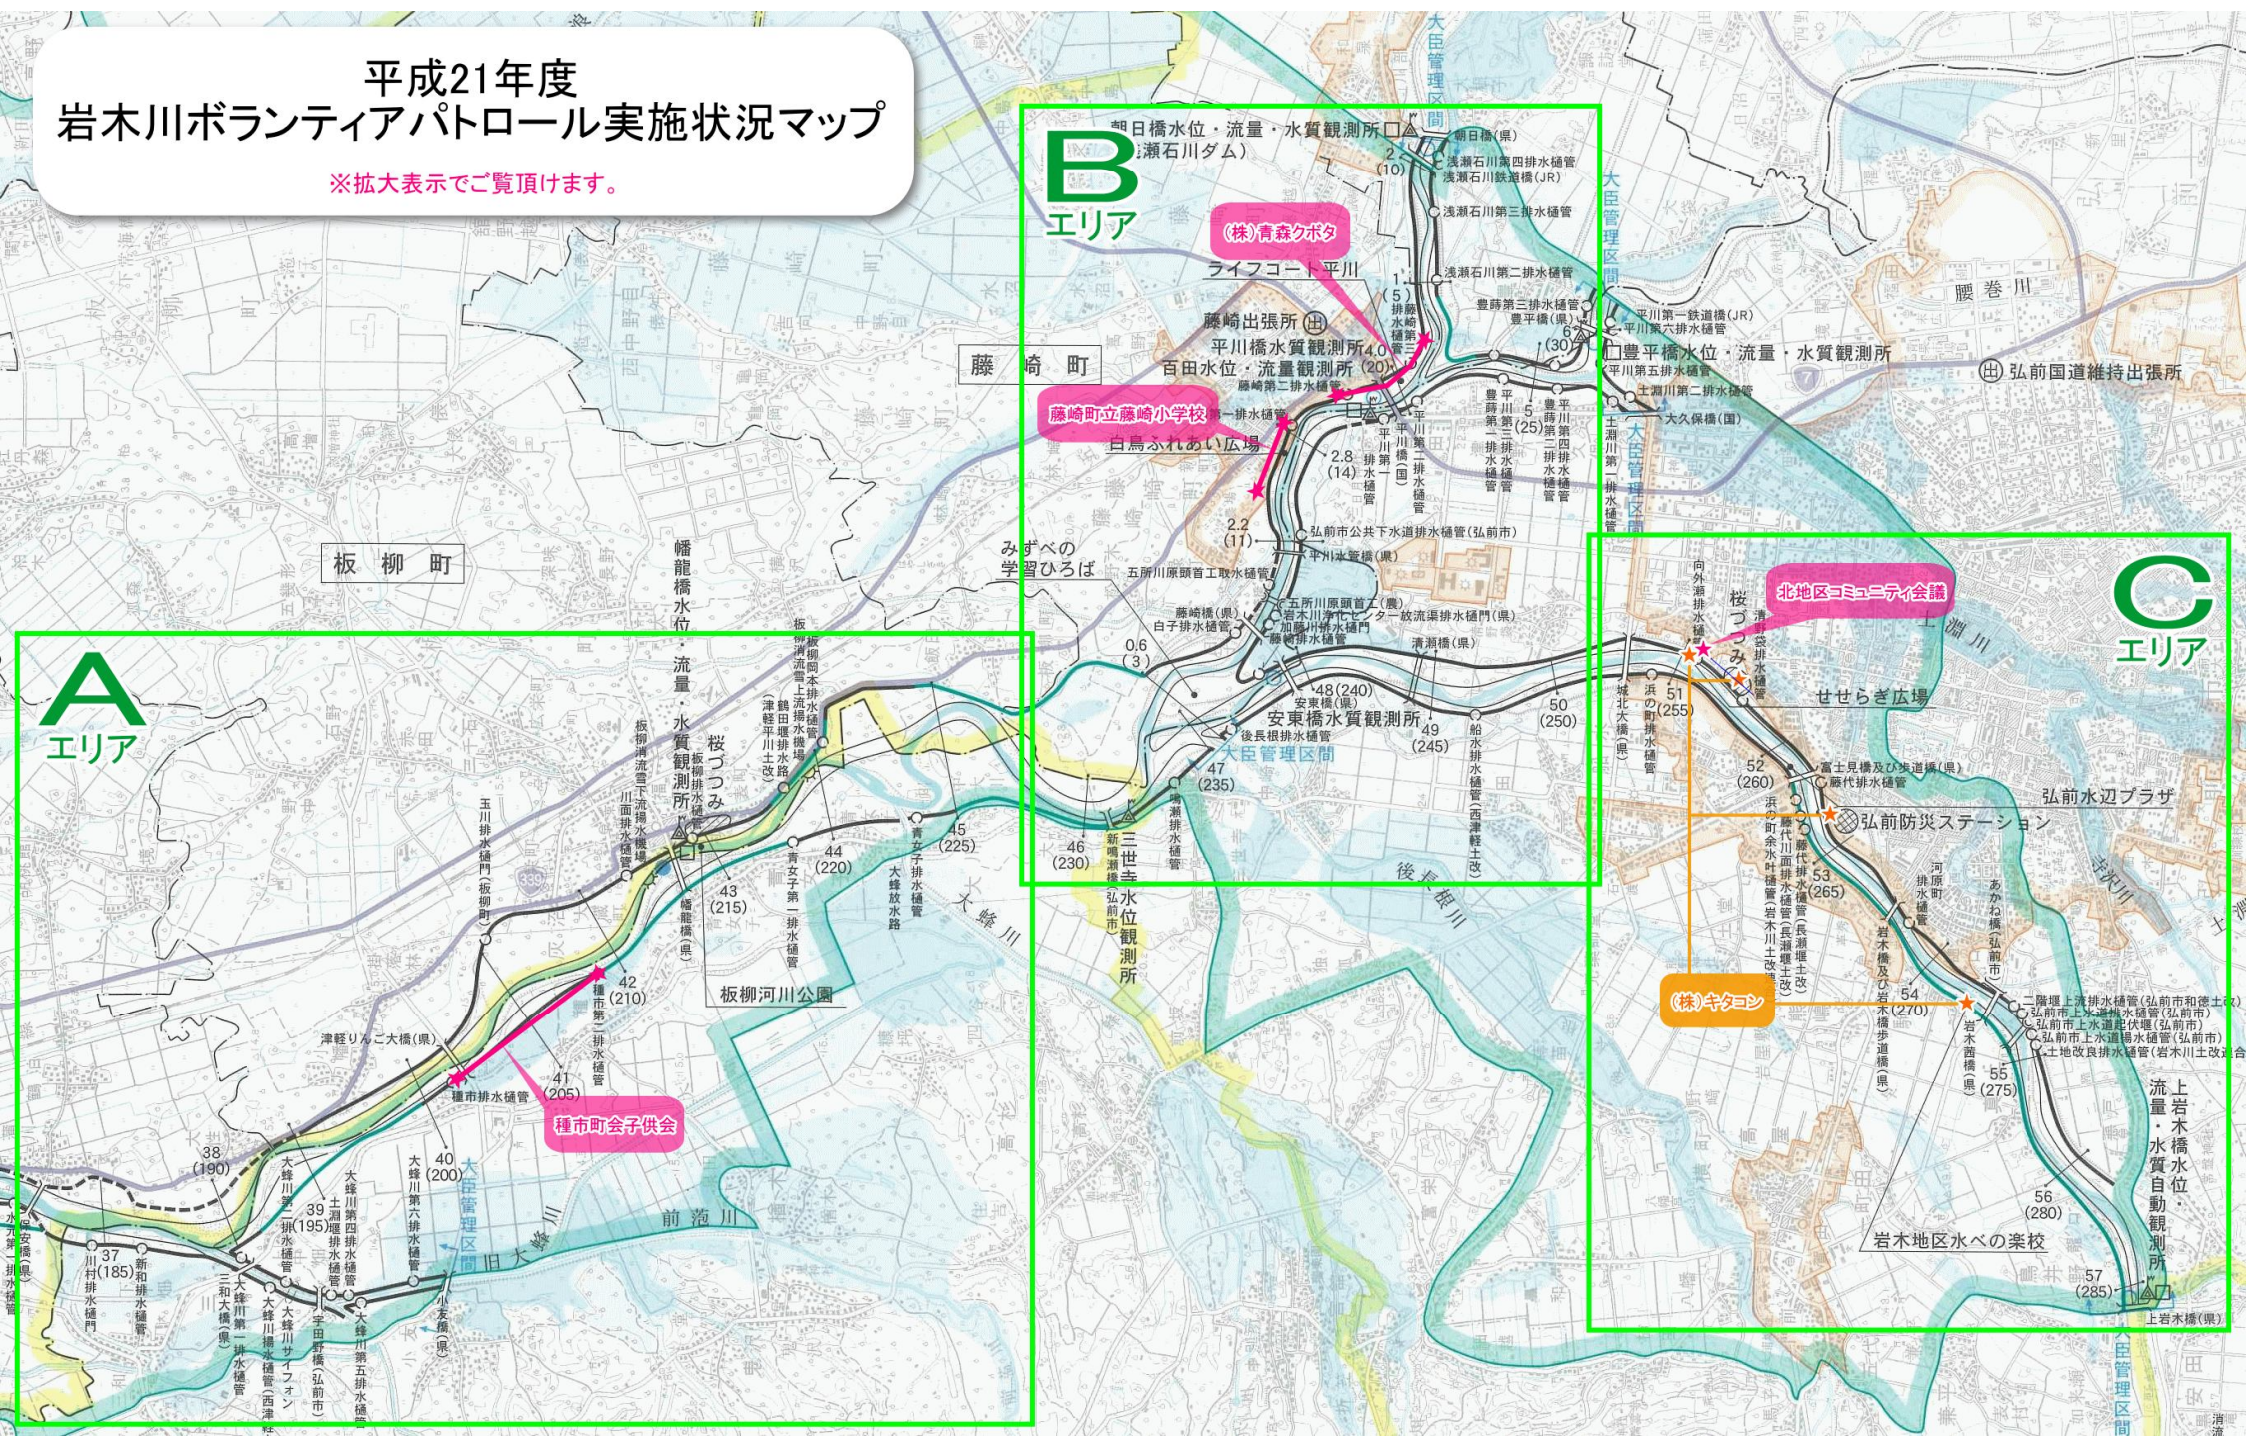

平成21年度 岩木川ボランティアパトロール実施状況マップ

※拡大表示でご覧頂けます。

A
エリア

B
エリア

C
エリア

板柳町

藤崎町

腰巻川

種市町会子供会

(株)青森クボタ

北地区コミュニティ会議

(株)キタコン

上岩木橋水位・
流量・水質自動観測所
上岩木橋(県)