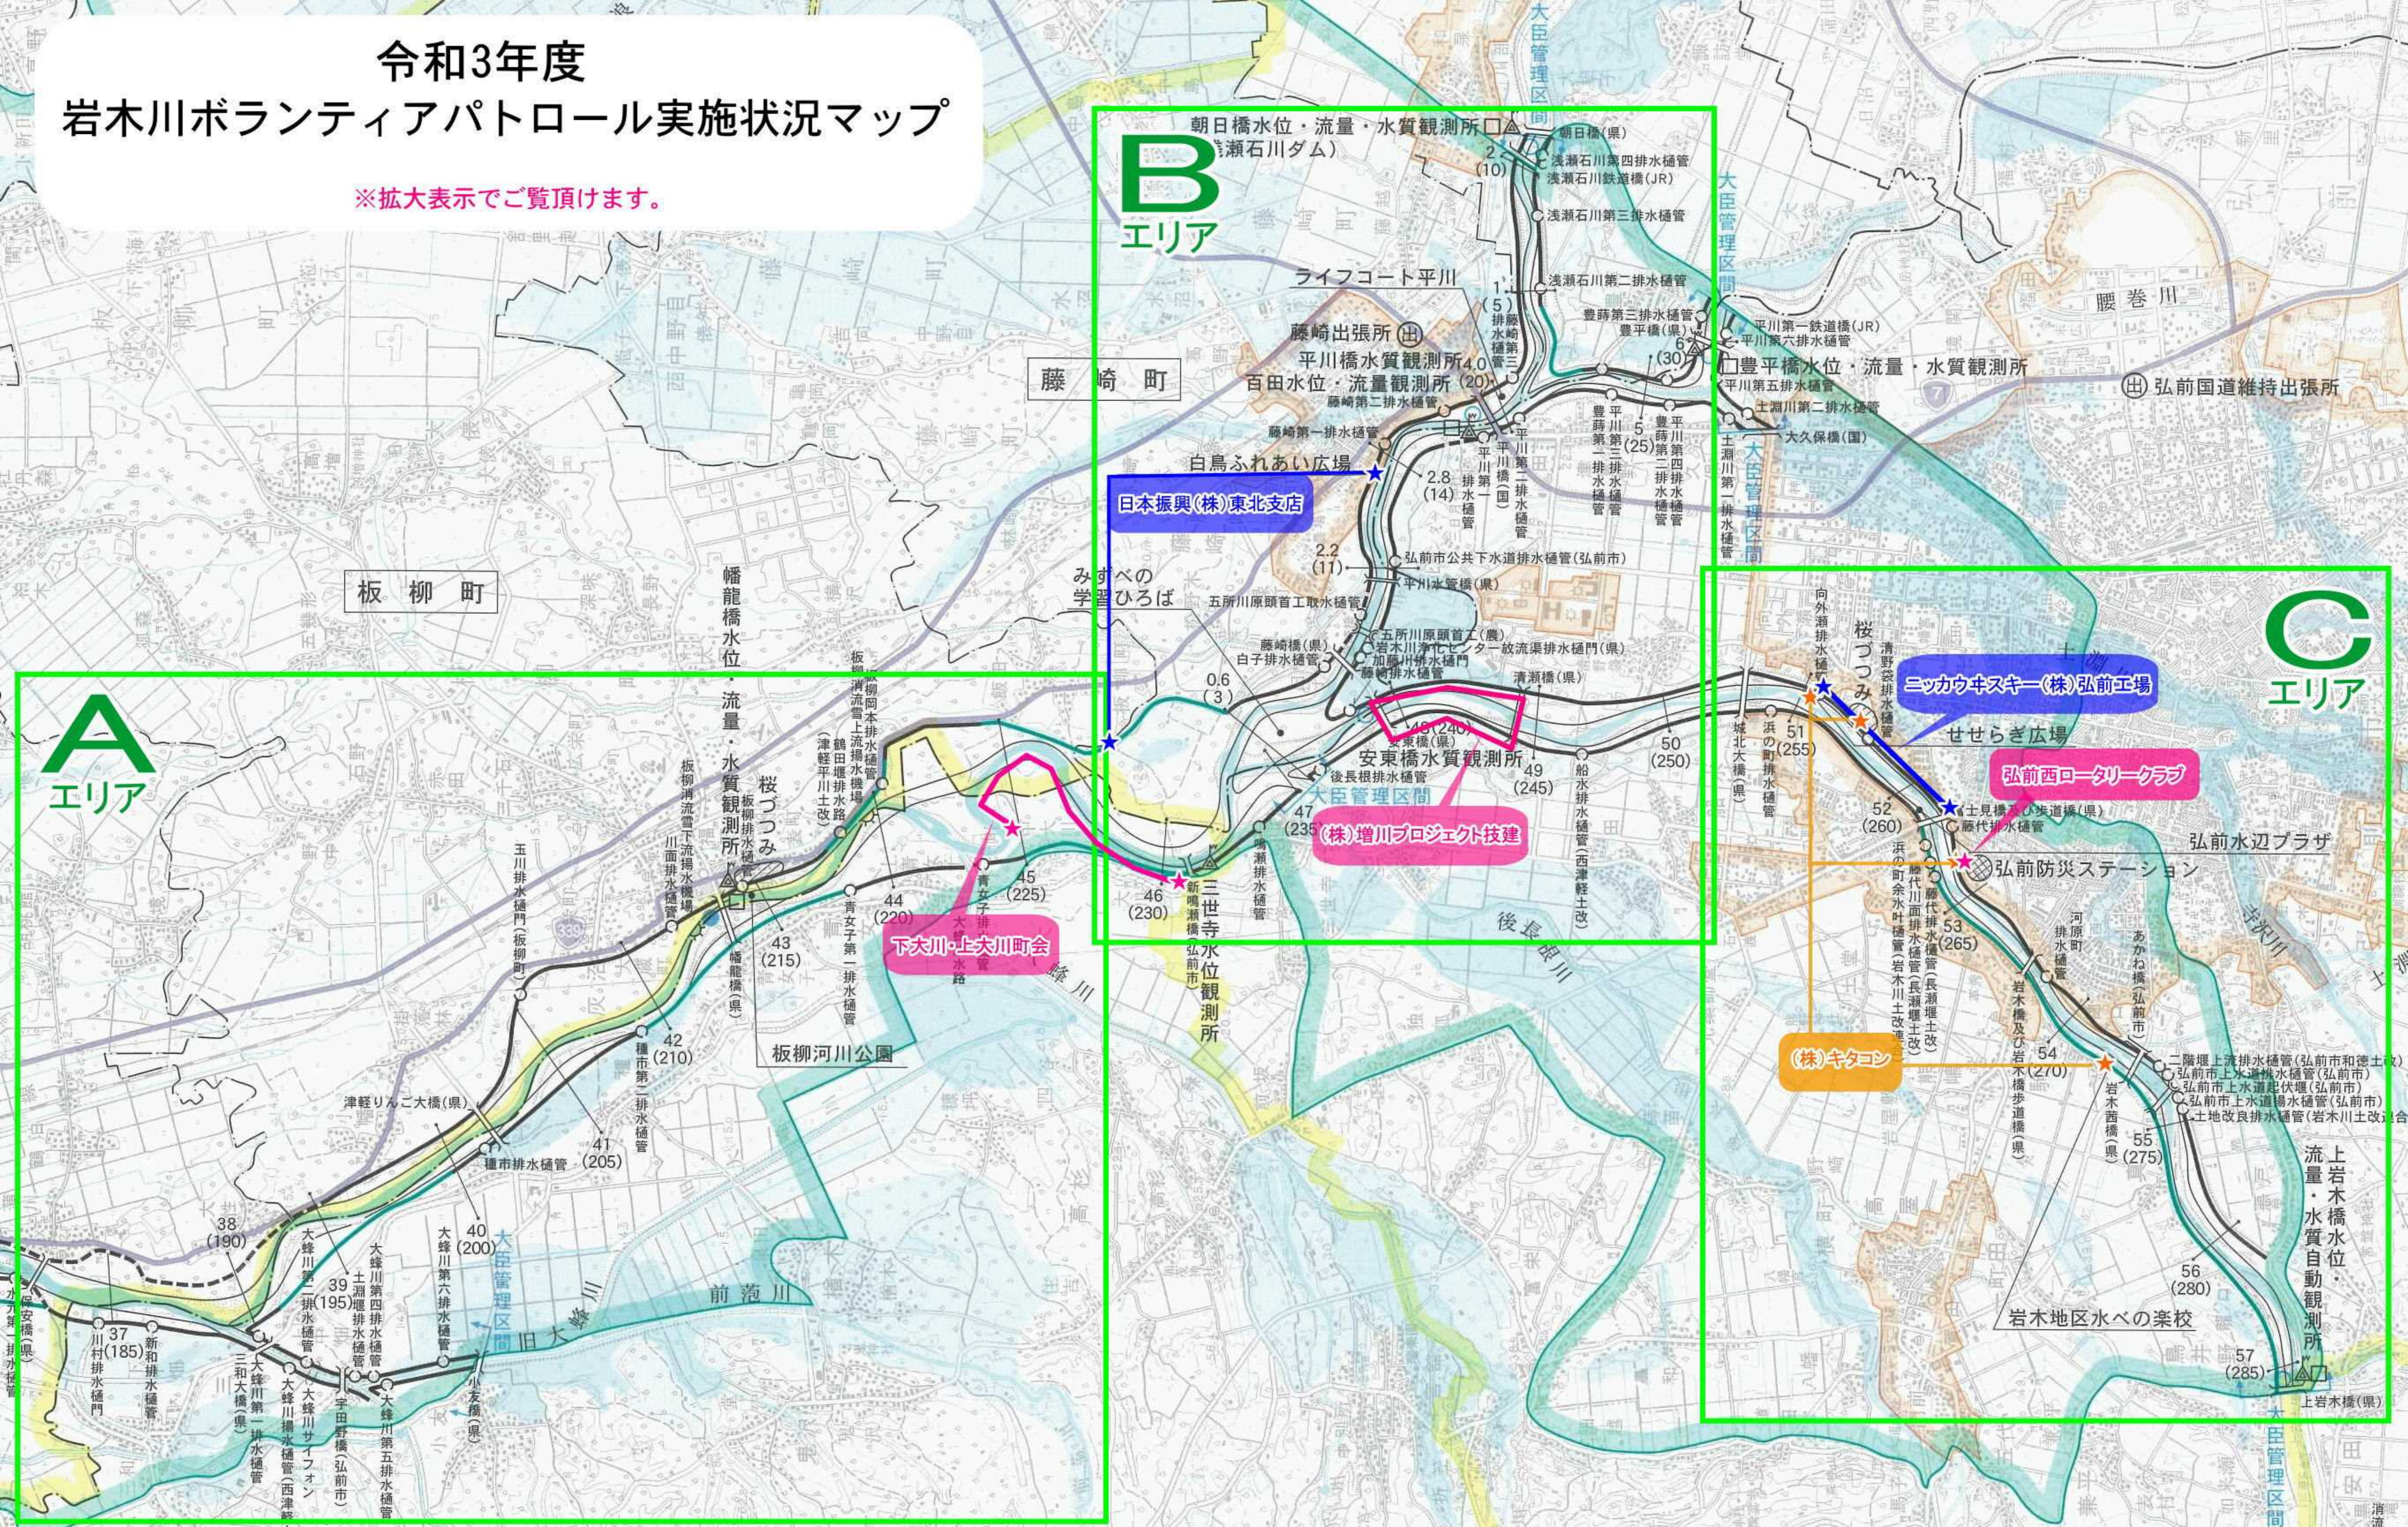

# 令和3年度

## 岩木川ボランティアパトロール実施状況マップ

※拡大表示でご覧頂けます。

**A**  
エリア

**B**  
エリア

**C**  
エリア

藤崎町

板柳町

弘前国道維持出張所