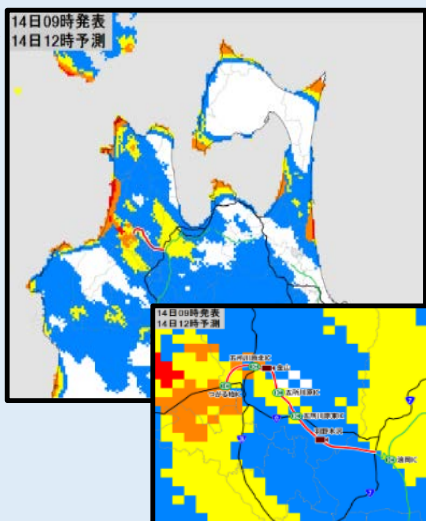

※イメージ画面です。