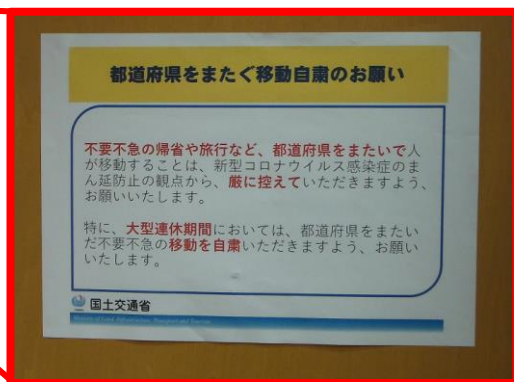

青森河川国道事務所では、感染症対策を引き続き徹底するとともに、「都道府県をまたいで不要不急の移動の自粛」について、事務所ホームページや道路情報板による周知、道の駅などの施設において利用者へ呼びかけを行っています。

特に、大型連休期間においては、都道府県をまたいだ不要不急の移動を自粛いただきますよう、お願いいたします。

▲【道路情報板】

▲【青森河川国道事務所ホームページ】

▲【古川地下道（青森市）】

▲【道の駅 ひろさき】