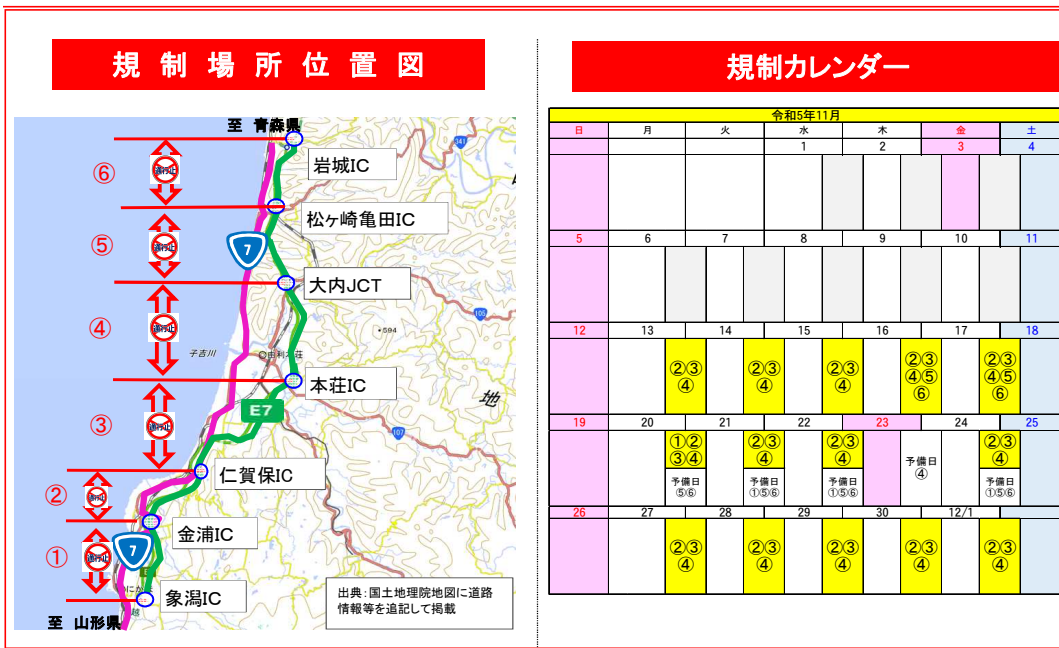

E7 日本海東北自動車道

交通安全対策工事等に伴う夜間通行止め日程変更のお知らせ

日本海東北自動車道において、交通安全対策工事等のため下記のとおり夜間通行止めを行いますので、ご協力をお願いします。

規制日時【夜間工事 **20:00～翌日5:00**】・規制区間【いずれも**上下線**】

- 13日(月) ~ 15日(水) 金浦IC ⇄ 大内JCT
- 16日(木) ~ 17日(金) 金浦IC ⇄ 岩城IC
- 20日(月) 象潟IC ⇄ 大内JCT
- 21日(火) ~ 22日(水) 金浦IC ⇄ 大内JCT
- 24日(金) 金浦IC ⇄ 大内JCT
- 27日(月) ~ 12月1日(金) 金浦IC ⇄ 大内JCT

(11/16(木)夜～翌朝) 通行止め区間変更
 金浦IC ⇄ 大内JCT(上下線) から 金浦IC ⇄ 岩城IC(上下線)
 (11/20(月)夜～翌朝) 通行止め区間変更
 象潟IC ⇄ 岩城IC(上下線) から 象潟IC ⇄ 大内JCT(上下線)

予備日(上記規制区間と同時規制あり)

- 20日(月) 大内JCT ⇄ 岩城IC の予備日
- 21日(火) ~ 22日(水) 象潟IC ⇄ 金浦IC、大内JCT ⇄ 岩城IC の予備日
- 23日(木) 本荘IC ⇄ 大内JCT の予備日
- 24日(金) 象潟IC ⇄ 金浦IC、大内JCT ⇄ 岩城IC の予備日

規制内容 **通行止め**

※緊急車両(救急車等)も通行できませんので、国道7号を迂回して下さい。

規制理由 交通安全対策工事、道路切替工事、舗装繕繕工事

迂回路 国道7号

| | | | |
|-------|----------------|-----------|------------------|
| 問い合わせ | 国土交通省秋田河川国道事務所 | 道路管理第一課 | TEL018-823-4167 |
| | // | 本荘国道維持出張所 | TEL0184-22-8558 |
| | 日本道路交通情報センター | (秋田情報) | TEL050-3369-6605 |